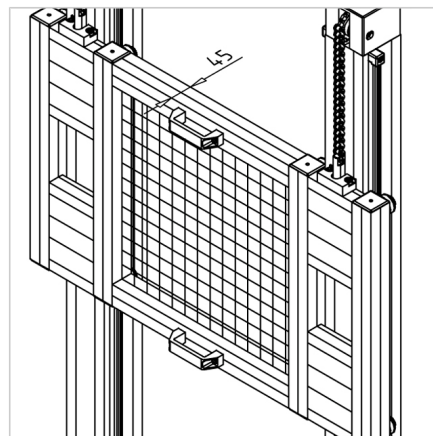

PRITRDILNI SET VERIGE TIP 90S ZA LINEARNE VOZIČKE LW45 IN LW90

Šifra: 210929/0

Sponka za verigo 90 S zagotavlja zanesljivo pritrditev in natančno zategovanje verige na vratih aluminijastih profilnih sistemov, ki drsijo med dvema profiloma.

[Povezava do izdelka →](#)

Tehnični podatki / vključeni artikli

- Aluminij, eloksiran E6/EV1
- Z vključenim pritrdilnim materialom in verižnim zaklepom
- Teža = 0,375 kg/kos

Uporaba

- Uporaba v povezavi z obratno enoto verige 90 S in verigo 08
- Za pritrditev na vodilo LW 45 ali LW 90

Navodila za uporabo / način montaže

- Pritrdite ploščo na voziček in verigo 08
pritrdite s priloženo verižno sponko