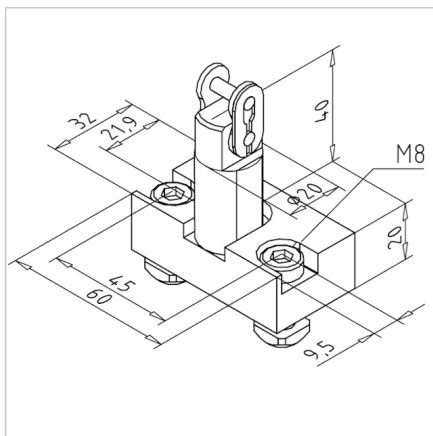

PRITRDILNI SET VERIGE TIP 90S ZA LINEARNE VOZIČKE LW45 IN LW90

Šifra: 210929/0

Sponka za verigo 90 S zagotavlja zanesljivo pritrditev in natančno zategovanje verige na vratih aluminijastih profilnih sistemov, ki drsijo med dvema profiloma.

[Povezava do izdelka →](#)

Tehnični podatki / vključeni artikli

- Aluminij, eloksiran E6/EV1
- Z vključenim pritrdilnim materialom in verižnim zaklepom
- Teža = 0,375 kg/kos

Uporaba

- Uporaba v povezavi z obratno enoto verige 90 S in verigo 08
- Za pritrditev na vodilo LW 45 ali LW 90

Navodila za uporabo / način montaže

- Pritrdite ploščo na voziček in verigo 08
pritrdite s priloženo verižno sponko