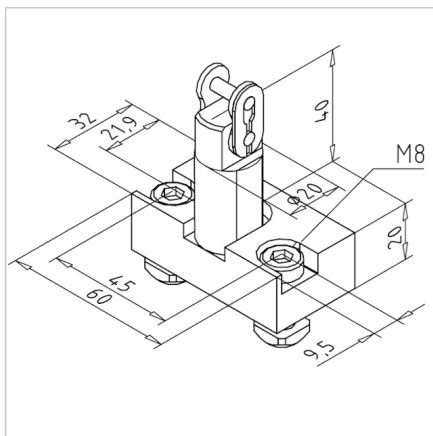

PRITRDILNI SET VERIGE TIP 90S ZA LINEARNE VOZIČKE LW45 IN LW90

Šifra: 210929/0

Sponka za verigo 90 S zagotavlja zanesljivo pritrditev in natančno zategovanje verige na vratih aluminijastih profilnih sistemov, ki drsijo med dvema profiloma.

[Povezava do izdelka →](#)

Tehnični podatki / vključeni artikli

- Aluminij, eloksiran E6/EV1
- Z vključenim pritrdilnim materialom in verižnim zaklepom
- Teža = 0,375 kg/kos

Uporaba

- Uporaba v povezavi z obratno enoto verige 90 S in verigo 08
- Za pritrditev na vodilo LW 45 ali LW 90

Navodila za uporabo / način montaže

- Pritrdite ploščo na voziček in verigo 08 pritrdite s priloženo verižno sponko