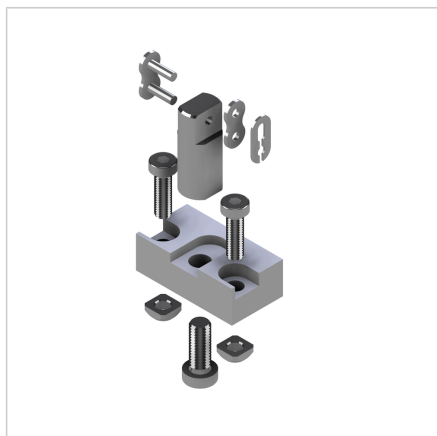

PRITRDILNI SET VERIGE TIP 90S ZA LINEARNE VOZIČKE LW45 IN LW90

Šifra: 210929/0

Sponka za verigo 90 S zagotavlja zanesljivo pritrditev in natančno zategovanje verige na vratih aluminijastih profilnih sistemov, ki drsijo med dvema profiloma.

[Povezava do izdelka →](#)

Tehnični podatki / vključeni artikli

- Aluminij, eloksiran E6/EV1
- Z vključenim pritrdilnim materialom in verižnim zaklepom
- Teža = 0,375 kg/kos

Uporaba

- Uporaba v povezavi z obratno enoto verige 90 S in verigo 08
- Za pritrditev na vodilo LW 45 ali LW 90

Navodila za uporabo / način montaže

- Pritrdite ploščo na voziček in verigo 08
pritrdite s priloženo verižno sponko