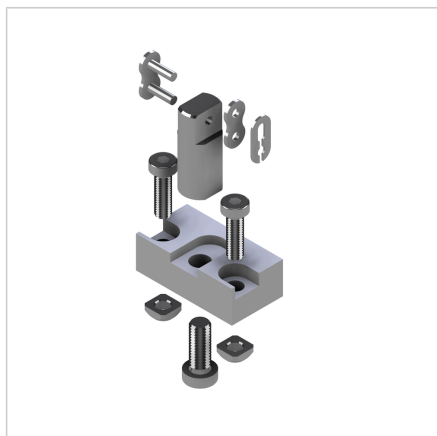

PRITRDILNI SET VERIGE TIP 90S ZA LINEARNE VOZIČKE LW45 IN LW90

Šifra: 210929/0

Sponka za verigo 90 S zagotavlja zanesljivo pritrditev in natančno zategovanje verige na vratih aluminijastih profilnih sistemov, ki drsijo med dvema profiloma.

[Povezava do izdelka →](#)

Tehnični podatki / vključeni artikli

- Aluminij, eloksiran E6/EV1
- Z vključenim pritrdilnim materialom in verižnim zaklepom
- Teža = 0,375 kg/kos

Uporaba

- Uporaba v povezavi z obratno enoto verige 90 S in verigo 08
- Za pritrditev na vodilo LW 45 ali LW 90

Navodila za uporabo / način montaže

- Pritrdite ploščo na voziček in verigo 08 pritrdite s priloženo verižno sponko