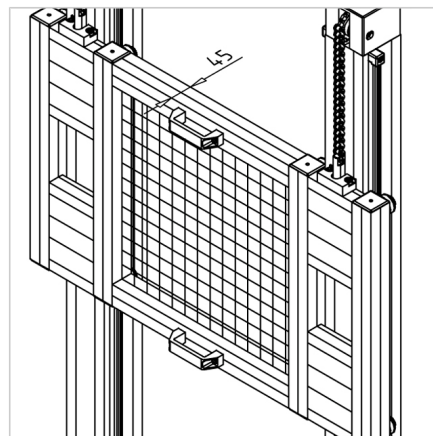

PRITRDILNI SET VERIGE TIP 90S ZA LINEARNE VOZIČKE LW45 IN LW90

Šifra: 210929/0

Sponka za verigo 90 S zagotavlja zanesljivo pritrditev in natančno zategovanje verige na vratih aluminijastih profilnih sistemov, ki drsijo med dvema profiloma.

[Povezava do izdelka →](#)

Tehnični podatki / vključeni artikli

- Aluminij, eloksiran E6/EV1
- Z vključenim pritrdilnim materialom in verižnim zaklepom
- Teža = 0,375 kg/kos

Uporaba

- Uporaba v povezavi z obratno enoto verige 90 S in verigo 08
- Za pritrditev na vodilo LW 45 ali LW 90

Navodila za uporabo / način montaže

- Pritrdite ploščo na voziček in verigo 08 pritrdite s priloženo verižno sponko