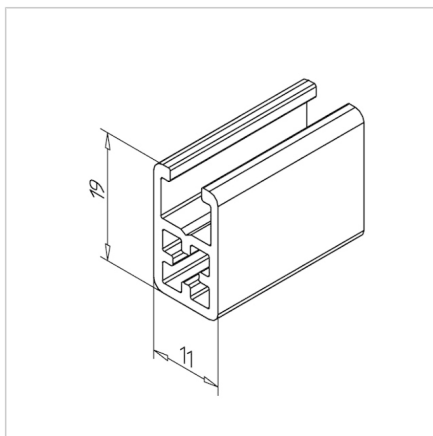

## PROFIL 19X11

Šifra: 201074/0

Alu profil 19 x 11 za trdne konstrukcije in enostavno sestavljanje. Alu profili za sestavljanje in konstrukcije za industrijo in strojogradnjo.

[Povezava do izdelka →](#)

### Tehnični podatki / vključeni artikli

- Aluminij, ekstrudiran, eloksiran E6/EV1
- $I_x = 0,327 \text{ cm}^4$
- $I_y = 0,166 \text{ cm}^4$
- $w_x = 0,287 \text{ cm}^3$
- $w_y = 0,302 \text{ cm}^3$
- $IT = 0,428 \text{ cm}^4$
- Dimenzija utora in osnovna luknja za navoj M5
- Teža = 0,326 kg/m
- Dolžina palice = 6 m

### Uporaba

- Majhni zaščitni elementi in konstrukcije, kjer so potrebni zelo majhni profili
- Primerni zaključni pokrov, siva **ident. št. 221030/1**