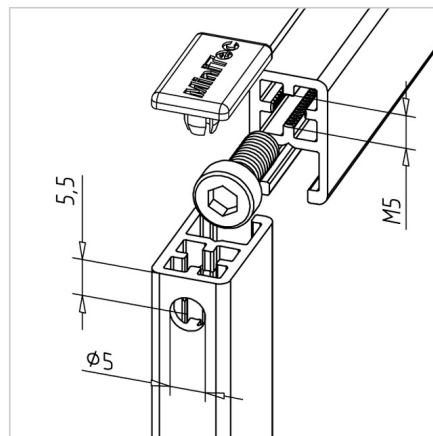

## PROFIL 19X11

Šifra: 201074/0

Alu profil 19 x 11 za trdne konstrukcije in enostavno sestavljanje. Alu profili za sestavljanje in konstrukcije za industrijo in strojogradnjo.

[Povezava do izdelka →](#)

### Tehnični podatki / vključeni artikli

- Aluminij, ekstrudiran, eloksiran E6/EV1
- $I_x = 0,327 \text{ cm}^4$
- $I_y = 0,166 \text{ cm}^4$
- $w_x = 0,287 \text{ cm}^3$
- $w_y = 0,302 \text{ cm}^3$
- $IT = 0,428 \text{ cm}^4$
- Dimenzija utora in osnovna luknja za navoj M5
- Teža = 0,326 kg/m
- Dolžina palice = 6 m

### Uporaba

- Majhni zaščitni elementi in konstrukcije, kjer so potrebni zelo majhni profili
- Primerni zaključni pokrov, siva **ident. št. 221030/1**

### Navodila za uporabo / način montaže

- Vijačni spoj 11, **ident. št. 211574/1**
- Kvadratna matica M5 za serijo profilov MINI, **ident. št. 211382/0**