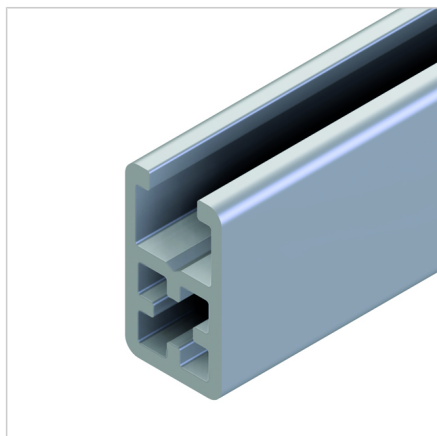

## PROFIL 19X11

Šifra: 201074/0

Alu profil 19 x 11 za trdne konstrukcije in enostavno sestavljanje. Alu profili za sestavljanje in konstrukcije za industrijo in strojogradnjo.

[Povezava do izdelka →](#)

### Tehnični podatki / vključeni artikli

- Aluminij, ekstrudiran, eloksiran E6/EV1
- $I_x = 0,327 \text{ cm}^4$
- $I_y = 0,166 \text{ cm}^4$
- $w_x = 0,287 \text{ cm}^3$
- $w_y = 0,302 \text{ cm}^3$
- $IT = 0,428 \text{ cm}^4$
- Dimenzija utora in osnovna luknja za navoj M5
- Teža = 0,326 kg/m
- Dolžina palice = 6 m

### Uporaba

- Majhni zaščitni elementi in konstrukcije, kjer so potrebni zelo majhni profili
- Primerni zaključni pokrov, siva **ident. št. 221030/1**

### Navodila za uporabo / način montaže

- Vijačni spoj 11, **ident. št. 211574/1**
- Kvadratna matica M5 za serijo profilov MINI, **ident. št. 211382/0**