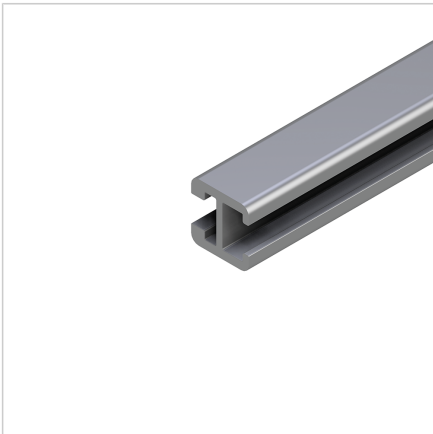

PROFIL 19X19 S

Šifra: 201073/0

Alu profil 19 x 19 S za trdne konstrukcije in enostavno sestavljanje. Alu profili za sestavljanje in konstrukcije za industrijo in strojogradnjo.

[Povezava do izdelka →](#)

Tehnični podatki / vključeni artikli

- Aluminij, ekstrudiran, eloksiran E6/EV1
- Teža = 0,425 kg/m
- Dolžina palice = 6 m