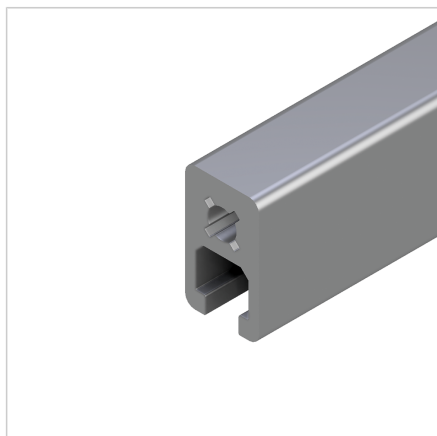

PROFIL 19X32

Šifra: 201000/0

Alu profil 19 x 32 za trdne konstrukcije in enostavno sestavljanje. Alu profili za sestavljanje in konstrukcije za industrijo in strojogradnjo.

[Povezava do izdelka →](#)

Tehnični podatki / vključeni artikli

- Aluminij, ekstrudiran, eloksiran E6/EV1
- $I_x = 3,102 \text{ cm}^4$
- $I_y = 1,526 \text{ cm}^4$
- $w_x = 1,651 \text{ cm}^3$
- $w_y = 1,606 \text{ cm}^3$
- $IT = 1,671 \text{ cm}^4$
- Teža = 0,987 kg/m
- Dolžina palice = 6 m
- Pakirna enota = 60 m

Uporaba

- Lahke konstrukcije
- Ročaji
- Nosilci za iniciatorje, stikala
- Okviri

Navodila za uporabo / način montaže

- Minitec Power-Lock spojni element
- Pritrdilni kotnik 19 GD-Z, **ident št.** [212078/0](#)
- Vijačni priključek
- Vijačni spoj