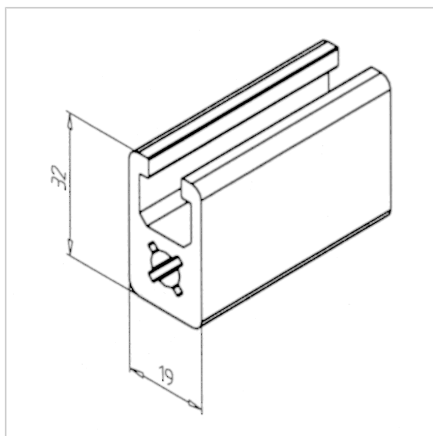

PROFIL 19X32

Šifra: 201000/0

Alu profil 19 x 32 za trdne konstrukcije in enostavno sestavljanje. Alu profili za sestavljanje in konstrukcije za industrijo in strojogradnjo.

[Povezava do izdelka →](#)

Tehnični podatki / vključeni artikli

- Aluminij, ekstrudiran, eloksiran E6/EV1
- $I_x = 3,102 \text{ cm}^4$
- $I_y = 1,526 \text{ cm}^4$
- $w_x = 1,651 \text{ cm}^3$
- $w_y = 1,606 \text{ cm}^3$
- $IT = 1,671 \text{ cm}^4$
- Teža = 0,987 kg/m
- Dolžina palice = 6 m
- Pakirna enota = 60 m

Uporaba

- Lahke konstrukcije
- Ročaji
- Nosilci za iniciatorje, stikala
- Okviri

Navodila za uporabo / način montaže

- Minitec Power-Lock spojni element
- Pritrdilni kotnik 19 GD-Z, **ident št.** [212078/0](#)
- Vijačni priključek
- Vijačni spoj