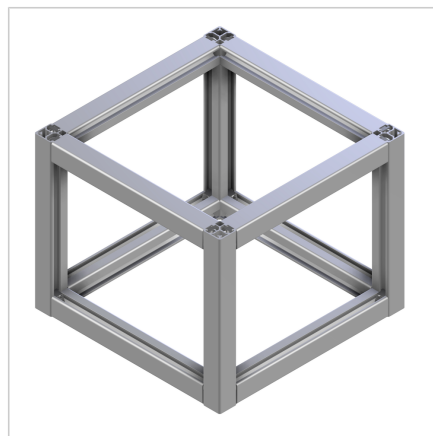

PROFIL 23X23

Šifra: 201116/0

Alu profil 23 x 23 za trdne konstrukcije in enostavno sestavljanje. Alu profili za sestavljanje in konstrukcije za industrijo in strojogradnjo.

[Povezava do izdelka →](#)

Tehnični podatki / vključeni artikli

- Aluminij, ekstrudiran, eloksiran E6/EV1
- $I_x = 0.921 \text{ cm}^4$
- $I_y = 0.921 \text{ cm}^4$
- $w_x = 0.729 \text{ cm}^3$
- $w_y = 0.729 \text{ cm}^3$
- $IT = 0.539 \text{ cm}^4$
- Teža = 0.443 kg/m
- Dolžina palice = 6 m
- Pakirna enota = 72 m

Uporaba

- Lahke konstrukcije z zaščitnimi pokrovi, ohišji itd.

Navodila za uporabo / način montaže

- Minitec Power-Lock spojni element 30 / N 30
- Notranji kotni spoj 30
- Vijačni spoj 30
- Kotnik 16
- Pritrditev dodatkov z drsno matico 30 M4 / M5 / M6 / M8