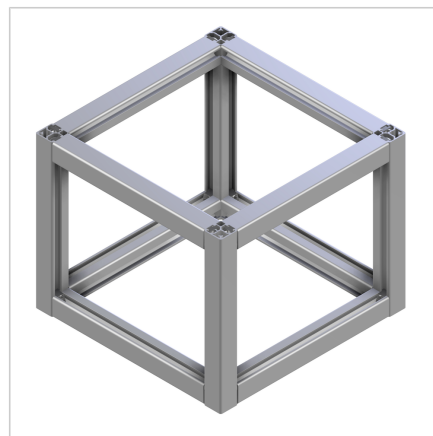

## PROFIL 23X23

Šifra: 201116/0

Alu profil 23 x 23 za trdne konstrukcije in enostavno sestavljanje. Alu profili za sestavljanje in konstrukcije za industrijo in strojogradnjo.

[Povezava do izdelka →](#)

### Tehnični podatki / vključeni artikli

- Aluminij, ekstrudiran, eloksiran E6/EV1
- $I_x = 0.921 \text{ cm}^4$
- $I_y = 0.921 \text{ cm}^4$
- $w_x = 0.729 \text{ cm}^3$
- $w_y = 0.729 \text{ cm}^3$
- $IT = 0.539 \text{ cm}^4$
- Teža = 0.443 kg/m
- Dolžina palice = 6 m
- Pakirna enota = 72 m

### Uporaba

- Lahke konstrukcije z zaščitnimi pokrovi, ohišji itd.

### Navodila za uporabo / način montaže

- Minitec Power-Lock spojni element 30 / N 30
- Notranji kotni spoj 30
- Vijačni spoj 30
- Kotnik 16
- Pritrditev dodatkov z drsno matico 30 M4 / M5 / M6 / M8