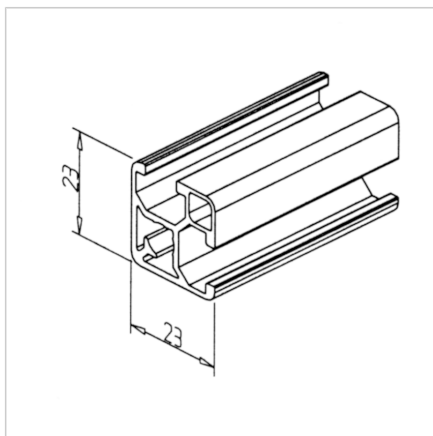

## PROFIL 23X23

Šifra: 201116/0

Alu profil 23 x 23 za trdne konstrukcije in enostavno sestavljanje. Alu profili za sestavljanje in konstrukcije za industrijo in strojogradnjo.

[Povezava do izdelka →](#)

### Tehnični podatki / vključeni artikli

- Aluminij, ekstrudiran, eloksiran E6/EV1
- $I_x = 0.921 \text{ cm}^4$
- $I_y = 0.921 \text{ cm}^4$
- $w_x = 0.729 \text{ cm}^3$
- $w_y = 0.729 \text{ cm}^3$
- $IT = 0.539 \text{ cm}^4$
- Teža = 0.443 kg/m
- Dolžina palice = 6 m
- Pakirna enota = 72 m

### Navodila za uporabo / način montaže

- Minitec Power-Lock spojni element 30 / N 30
- Notranji kotni spoj 30
- Vijačni spoj 30
- Kotnik 16
- Pritrditev dodatkov z drsno matico 30 M4 / M5 / M6 / M8