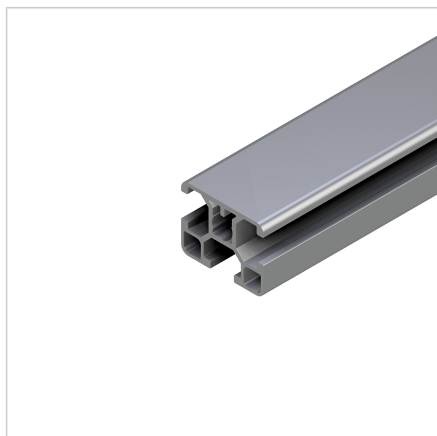

PROFIL 23X30

Šifra: 201117/0

Alu profil 23 x 30 za trdne konstrukcije in enostavno sestavljanje. Alu profili za sestavljanje in konstrukcije za industrijo in strojogradnjo.

[Povezava do izdelka →](#)

Tehnični podatki / vključeni artikli

- Aluminij, ekstrudiran, eloksiran E6/EV1
- $I_x = 1.565 \text{ cm}^4$
- $I_y = 1.187 \text{ cm}^4$
- $w_x = 1.043 \text{ cm}^3$
- $w_y = 0.975 \text{ cm}^3$
- $IT = 0.658 \text{ cm}^4$
- Teža = 0.524 kg/m
- Dolžina palice = 6 m
- Pakirna enota = 72 m

Uporaba

- Lahke konstrukcije z zaščitnimi pokrovi, ohišji itd.

Navodila za uporabo / način montaže

- Minitec Power-Lock spojni element 30 / N 30
- Notranji kotni spoj 30
- Vijačni spoj 30
- Kotnik 16 / 30
- Pritrditev dodatkov z drsno matico 30 M4 / M5 / M6 / M8