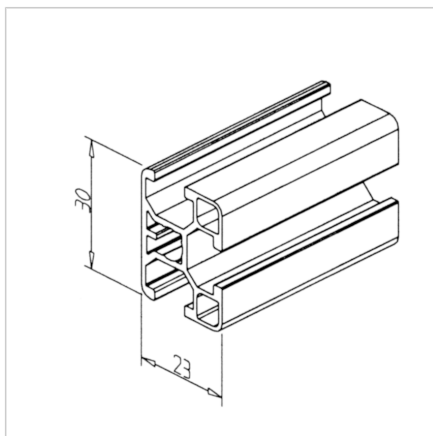

PROFIL 23X30

Šifra: 201117/0

Alu profil 23 x 30 za trdne konstrukcije in enostavno sestavljanje. Alu profili za sestavljanje in konstrukcije za industrijo in strojogradnjo.

[Povezava do izdelka →](#)

Tehnični podatki / vključeni artikli

- Aluminij, ekstrudiran, eloksiran E6/EV1
- $I_x = 1.565 \text{ cm}^4$
- $I_y = 1.187 \text{ cm}^4$
- $w_x = 1.043 \text{ cm}^3$
- $w_y = 0.975 \text{ cm}^3$
- $IT = 0.658 \text{ cm}^4$
- Teža = 0.524 kg/m
- Dolžina palice = 6 m
- Pakirna enota = 72 m

Uporaba

- Lahke konstrukcije z zaščitnimi pokrovi, ohišji itd.

Navodila za uporabo / način montaže

- Minitec Power-Lock spojni element 30 / N 30
- Notranji kotni spoj 30
- Vijačni spoj 30
- Kotnik 16 / 30
- Pritrditev dodatkov z drsno matico 30 M4 / M5 / M6 / M8