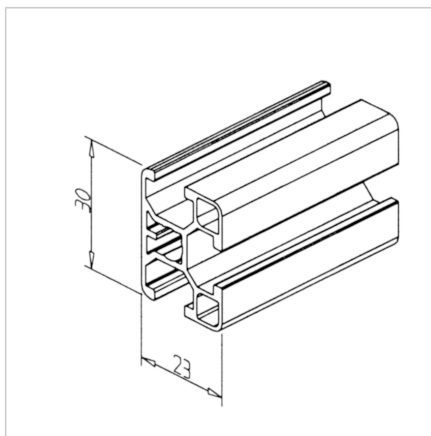

PROFIL 23X30

Šifra: 201117/0

Alu profil 23 x 30 za trdne konstrukcije in enostavno sestavljanje. Alu profili za sestavljanje in konstrukcije za industrijo in strojogradnjo.

[Povezava do izdelka →](#)

Tehnični podatki / vključeni artikli

- Aluminij, ekstrudiran, eloksiran E6/EV1
- $I_x = 1.565 \text{ cm}^4$
- $I_y = 1.187 \text{ cm}^4$
- $w_x = 1.043 \text{ cm}^3$
- $w_y = 0.975 \text{ cm}^3$
- $IT = 0.658 \text{ cm}^4$
- Teža = 0.524 kg/m
- Dolžina palice = 6 m
- Pakirna enota = 72 m

Uporaba

- Lahke konstrukcije z zaščitnimi pokrovi, ohišji itd.

Navodila za uporabo / način montaže

- Minitec Power-Lock spojni element 30 / N 30
- Notranji kotni spoj 30
- Vijačni spoj 30
- Kotnik 16 / 30
- Pritrditev dodatkov z drsno matico 30 M4 / M5 / M6 / M8