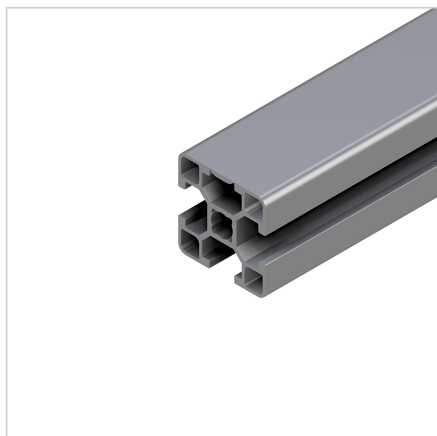

## PROFIL 30X30 1G

Šifra: 201139/0

Alu profil 30 x 30 1G za trdne konstrukcije in enostavno sestavljanje. Alu profili za sestavljanje in konstrukcije za industrijo in strojogradnjo.

[Povezava do izdelka →](#)

### Tehnični podatki / vključeni artikli

- Aluminij, ekstrudiran, eloksiran E6/EV1
- $I_x = 2.311 \text{ cm}^4$
- $I_y = 2.112 \text{ cm}^4$
- $w_x = 1.481 \text{ cm}^3$
- $w_y = 1.408 \text{ cm}^3$
- $IT = 4.423 \text{ cm}^4$
- Teža = 0.670 kg/m
- Dolžina palice = 6 m
- Pakirna enota = 54 m

### Navodila za uporabo / način montaže

- Minitec Power-Lock spojni element 30 / N 30
- Notranji kotni spoj 30
- Vijačni spoj 30
- Kotnik 16 / 30
- Pritrditev dodatkov z drsno matico 30 M4 / M5 / M6 / M8