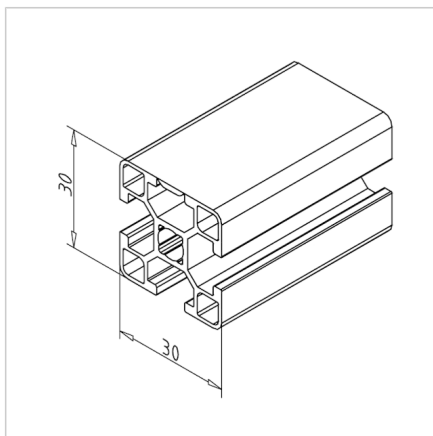

## PROFIL 30X30 1G

Šifra: 201139/0

Alu profil 30 x 30 1G za trdne konstrukcije in enostavno sestavljanje. Alu profili za sestavljanje in konstrukcije za industrijo in strojogradnjo.

[Povezava do izdelka →](#)

### Tehnični podatki / vključeni artikli

- Aluminij, ekstrudiran, eloksiran E6/EV1
- $I_x = 2.311 \text{ cm}^4$
- $I_y = 2.112 \text{ cm}^4$
- $w_x = 1.481 \text{ cm}^3$
- $w_y = 1.408 \text{ cm}^3$
- $IT = 4.423 \text{ cm}^4$
- Teža = 0.670 kg/m
- Dolžina palice = 6 m
- Pakirna enota = 54 m

### Navodila za uporabo / način montaže

- Minitec Power-Lock spojni element 30 / N 30
- Notranji kotni spoj 30
- Vijačni spoj 30
- Kotnik 16 / 30
- Pritrditev dodatkov z drsno matico 30 M4 / M5 / M6 / M8