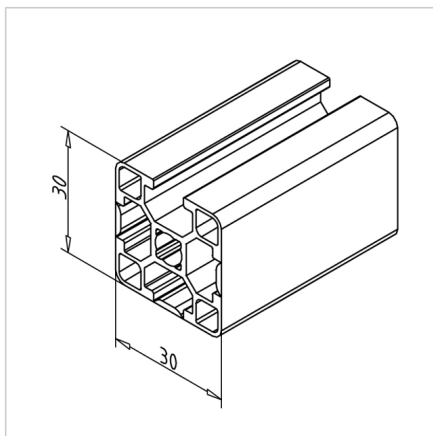

PROFIL 30X30 3G

Šifra: 201085/0

Alu profil 30 x 30 3G za trdne konstrukcije in enostavno sestavljanje. Alu profili za sestavljanje in konstrukcije za industrijo in strojogradnjo.

[Povezava do izdelka →](#)

Tehnični podatki / vključeni artikli

- Aluminij, ekstrudiran, eloksiran E6/EV1
- $I_x = 2.321 \text{ cm}^4$
- $I_y = 2.537 \text{ cm}^4$
- $w_x = 1.493 \text{ cm}^3$
- $w_y = 1.691 \text{ cm}^3$
- $IT = 4.857 \text{ cm}^4$
- Teža = 0.722 kg/m
- Dolžina palice = 6 m
- Pakirna enota = 54 m

Uporaba

- Lahke konstrukcije z zaščitnimi pokrovi, ohišji itd.
- Posebej za visoke higienske zahteve v živilski industriji, medicinski tehniki, polnjenju pijač

Navodila za uporabo / način montaže

- Minitec Power-Lock spojni element 30 / N 30
- Notranji kotni spoj 30
- Vijačni spoj 30
- Kotnik 16 / 30
- Pritrditev dodatkov z drsno matico 30 M4 / M5 / M6 / M8