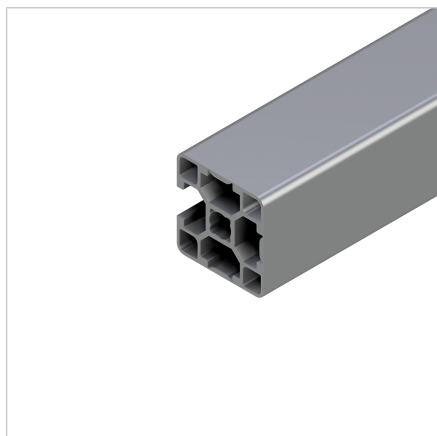

PROFIL 30X30 3G

Šifra: 201085/0

Alu profil 30 x 30 3G za trdne konstrukcije in enostavno sestavljanje. Alu profili za sestavljanje in konstrukcije za industrijo in strojogradnjo.

[Povezava do izdelka →](#)

Tehnični podatki / vključeni artikli

- Aluminij, ekstrudiran, eloksiran E6/EV1
- $I_x = 2.321 \text{ cm}^4$
- $I_y = 2.537 \text{ cm}^4$
- $w_x = 1.493 \text{ cm}^3$
- $w_y = 1.691 \text{ cm}^3$
- $IT = 4.857 \text{ cm}^4$
- Teža = 0.722 kg/m
- Dolžina palice = 6 m
- Pakirna enota = 54 m

Uporaba

- Lahke konstrukcije z zaščitnimi pokrovi, ohišji itd.
- Posebej za visoke higienske zahteve v živilski industriji, medicinski tehniki, polnjenju pijač

Navodila za uporabo / način montaže

- Minitec Power-Lock spojni element 30 / N 30
- Notranji kotni spoj 30
- Vijačni spoj 30
- Kotnik 16 / 30
- Pritrditev dodatkov z drsno matico 30 M4 / M5 / M6 / M8