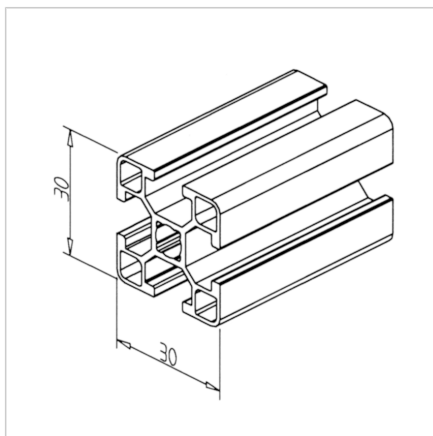

## PROFIL 30X30

Šifra: 201068/0

Alu profil 30 x 30 za trdne konstrukcije in enostavno sestavljanje. Alu profili za sestavljanje in konstrukcije za industrijo in strojogradnjo.

[Povezava do izdelka →](#)

### Tehnični podatki / vključeni artikli

- Aluminij, ekstrudiran, eloksiran E6/EV1
- $I_x = 2.133 \text{ cm}^4$
- $I_y = 2.133 \text{ cm}^4$
- $w_x = 1.422 \text{ cm}^3$
- $w_y = 1.422 \text{ cm}^3$
- $IT = 1.036 \text{ cm}^4$
- Teža = 0.652 kg/m
- Dolžina palice = 6 m
- Pakirna enota = 54 m

### Navodila za uporabo / način montaže

- Minitec Power-Lock spojni element 30 / N 30
- Notranji kotni spoj 30
- Vijačni spoj 30
- Kotnik 16 / 30
- Pritrditev dodatkov z drsno matico 30 M4 / M5 / M6 / M8