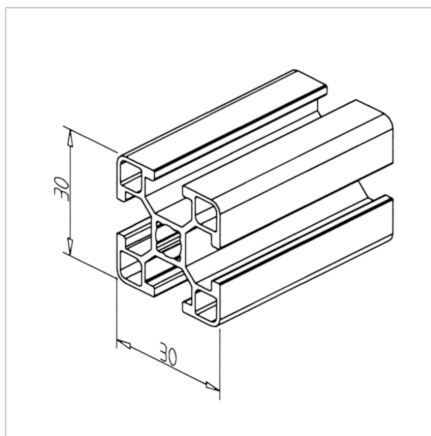

PROFIL 30X30

Šifra: 201068/0

Alu profil 30 x 30 za trdne konstrukcije in enostavno sestavljanje. Alu profili za sestavljanje in konstrukcije za industrijo in strojogradnjo.

[Povezava do izdelka →](#)

Tehnični podatki / vključeni artikli

- Aluminij, ekstrudiran, eloksiran E6/EV1
- $I_x = 2.133 \text{ cm}^4$
- $I_y = 2.133 \text{ cm}^4$
- $w_x = 1.422 \text{ cm}^3$
- $w_y = 1.422 \text{ cm}^3$
- $IT = 1.036 \text{ cm}^4$
- Teža = 0.652 kg/m
- Dolžina palice = 6 m
- Pakirna enota = 54 m

Uporaba

- Lahke konstrukcije z zaščitnimi pokrovi, ohišji itd.

Navodila za uporabo / način montaže

- Minitec Power-Lock spojni element 30 / N 30
- Notranji kotni spoj 30
- Vijačni spoj 30
- Kotnik 16 / 30
- Pritrditev dodatkov z drsno matico 30 M4 / M5 / M6 / M8