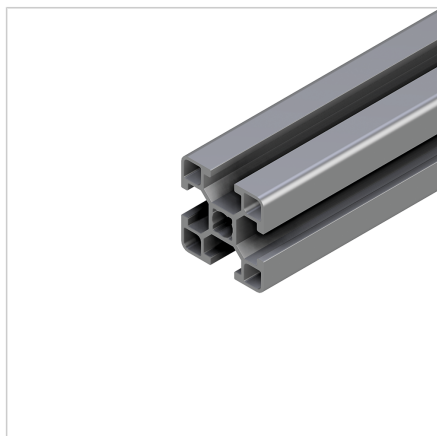

## PROFIL 30X30

Šifra: 201068/0

Alu profil 30 x 30 za trdne konstrukcije in enostavno sestavljanje. Alu profili za sestavljanje in konstrukcije za industrijo in strojogradnjo.

[Povezava do izdelka →](#)

### Tehnični podatki / vključeni artikli

- Aluminij, ekstrudiran, eloksiran E6/EV1
- $I_x = 2.133 \text{ cm}^4$
- $I_y = 2.133 \text{ cm}^4$
- $w_x = 1.422 \text{ cm}^3$
- $w_y = 1.422 \text{ cm}^3$
- $IT = 1.036 \text{ cm}^4$
- Teža = 0.652 kg/m
- Dolžina palice = 6 m
- Pakirna enota = 54 m

### Uporaba

- Lahke konstrukcije z zaščitnimi pokrovi, ohišji itd.

### Navodila za uporabo / način montaže

- Minitec Power-Lock spojni element 30 / N 30
- Notranji kotni spoj 30
- Vijačni spoj 30
- Kotnik 16 / 30
- Pritrditev dodatkov z drsno matico 30 M4 / M5 / M6 / M8