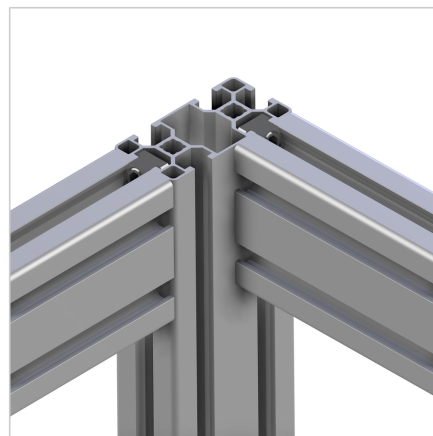

## PROFIL 30X60

Šifra: 200994/0

Alu profil 30 x 60 za trdne konstrukcije in enostavno sestavljanje. Alu profili za sestavljanje in konstrukcije za industrijo in strojogradnjo.

[Povezava do izdelka →](#)

### Tehnični podatki / vključeni artikli

- Aluminij, ekstrudiran, eloksiran E6/EV1
- $I_x = 14.898 \text{ cm}^4$
- $I_y = 3.792 \text{ cm}^4$
- $w_x = 4.966 \text{ cm}^3$
- $w_y = 2.528 \text{ cm}^3$
- $IT = 7.192 \text{ cm}^4$
- Teža = 1.069 kg/m
- Dolžina palice = 6 m
- Pakirna enota = 54 m

### Uporaba

- Lahke konstrukcije z zaščitnimi pokrovi, ohišji itd.

### Navodila za uporabo / način montaže

- Minitec Power-Lock spojni element 30 / N 30
- Notranji kotni spoj 30
- Vijačni spoj 30
- Kotnik 16 / 30
- Pritrditev dodatkov z drsno matico 30 M4 / M5 / M6 / M8