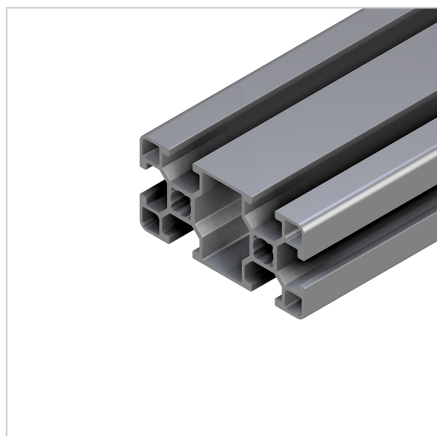

## PROFIL 30X60

Šifra: 200994/0

Alu profil 30 x 60 za trdne konstrukcije in enostavno sestavljanje. Alu profili za sestavljanje in konstrukcije za industrijo in strojogradnjo.

[Povezava do izdelka →](#)

### Tehnični podatki / vključeni artikli

- Aluminij, ekstrudiran, eloksiran E6/EV1
- $I_x = 14.898 \text{ cm}^4$
- $I_y = 3.792 \text{ cm}^4$
- $w_x = 4.966 \text{ cm}^3$
- $w_y = 2.528 \text{ cm}^3$
- $IT = 7.192 \text{ cm}^4$
- Teža = 1.069 kg/m
- Dolžina palice = 6 m
- Pakirna enota = 54 m

### Uporaba

- Lahke konstrukcije z zaščitnimi pokrovi, ohišji itd.

### Navodila za uporabo / način montaže

- Minitec Power-Lock spojni element 30 / N 30
- Notranji kotni spoj 30
- Vijačni spoj 30
- Kotnik 16 / 30
- Pritrditev dodatkov z drsno matico 30 M4 / M5 / M6 / M8