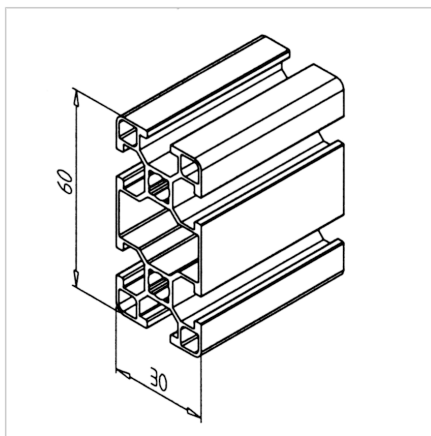

PROFIL 30X60

Šifra: 200994/0

Alu profil 30 x 60 za trdne konstrukcije in enostavno sestavljanje. Alu profili za sestavljanje in konstrukcije za industrijo in strojogradnjo.

[Povezava do izdelka →](#)

Tehnični podatki / vključeni artikli

- Aluminij, ekstrudiran, eloksiran E6/EV1
- $I_x = 14.898 \text{ cm}^4$
- $I_y = 3.792 \text{ cm}^4$
- $w_x = 4.966 \text{ cm}^3$
- $w_y = 2.528 \text{ cm}^3$
- $IT = 7.192 \text{ cm}^4$
- Teža = 1.069 kg/m
- Dolžina palice = 6 m
- Pakirna enota = 54 m

Uporaba

- Lahke konstrukcije z zaščitnimi pokrovi, ohišji itd.

Navodila za uporabo / način montaže

- Minitec Power-Lock spojni element 30 / N 30
- Notranji kotni spoj 30
- Vijačni spoj 30
- Kotnik 16 / 30
- Pritrditev dodatkov z drsno matico 30 M4 / M5 / M6 / M8