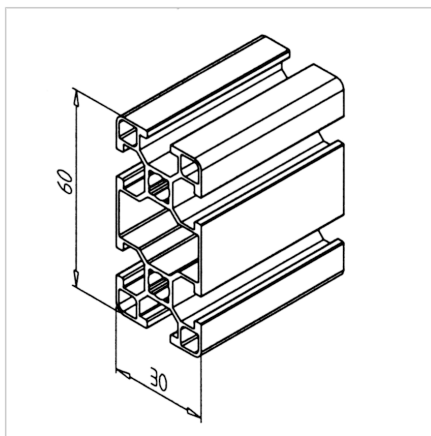

## PROFIL 30X60

Šifra: 200994/0

Alu profil 30 x 60 za trdne konstrukcije in enostavno sestavljanje. Alu profili za sestavljanje in konstrukcije za industrijo in strojogradnjo.

[Povezava do izdelka →](#)

### Tehnični podatki / vključeni artikli

- Aluminij, ekstrudiran, eloksiran E6/EV1
- $I_x = 14.898 \text{ cm}^4$
- $I_y = 3.792 \text{ cm}^4$
- $w_x = 4.966 \text{ cm}^3$
- $w_y = 2.528 \text{ cm}^3$
- $IT = 7.192 \text{ cm}^4$
- Teža = 1.069 kg/m
- Dolžina palice = 6 m
- Pakirna enota = 54 m

### Navodila za uporabo / način montaže

- Minitec Power-Lock spojni element 30 / N 30
- Notranji kotni spoj 30
- Vijačni spoj 30
- Kotnik 16 / 30
- Pritrditev dodatkov z drsno matico 30 M4 / M5 / M6 / M8