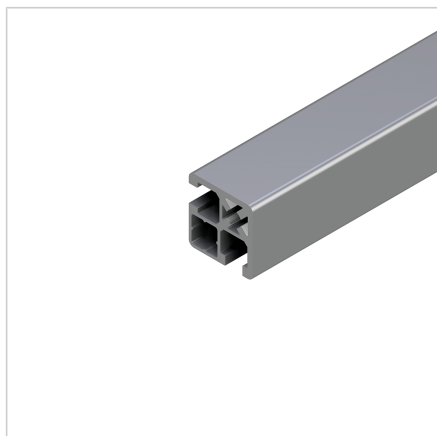

## PROFIL 32X32 UL

Šifra: 201064/0

Alu profil 32 x 32 UL za trdne konstrukcije in enostavno sestavljanje. Alu profili za sestavljanje in konstrukcije za industrijo in strojogradnjo.

[Povezava do izdelka →](#)

### Tehnični podatki / vključeni artikli

- Aluminij, iztiskan, eloksiran E6/EV1
- $I_x = 4,1 \text{ cm}^4$
- $I_y = 4,1 \text{ cm}^4$
- $w_x = 2,267 \text{ cm}^3$
- $w_y = 2,267 \text{ cm}^3$
- $IT = 3,260 \text{ cm}^4$
- Teža = 1,052 kg/m
- Dolžina palice = 6 m
- Pakirna enota = 48 m

### Uporaba

- Konstrukcije optimizirane glede na težo
- Zaključna miza
- Vrtljiva, dvizna in drsna vrata
- Diagonalne ojačitve

### Navodila za uporabo / način montaže

- Minitec Power-Lock spojni element
- Kotni nosilec 19 GD-Z, **ident št. 212078/0**
- Vijačni priključek
- Vijačni spoj