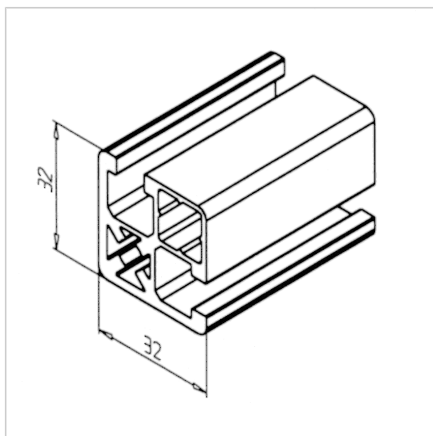

## PROFIL 32X32 UL

Šifra: 201064/0

Alu profil 32 x 32 UL za trdne konstrukcije in enostavno sestavljanje. Alu profili za sestavljanje in konstrukcije za industrijo in strojogradnjo.

[Povezava do izdelka →](#)

### Tehnični podatki / vključeni artikli

- Aluminij, iztiskan, eloksiran E6/EV1
- $I_x = 4,1 \text{ cm}^4$
- $I_y = 4,1 \text{ cm}^4$
- $w_x = 2,267 \text{ cm}^3$
- $w_y = 2,267 \text{ cm}^3$
- $IT = 3,260 \text{ cm}^4$
- Teža = 1,052 kg/m
- Dolžina palice = 6 m
- Pakirna enota = 48 m

### Navodila za uporabo / način montaže

- Minitec Power-Lock spojni element
- Kotni nosilec 19 GD-Z, **ident št. 212078/0**
- Vijačni priključek
- Vijačni spoj