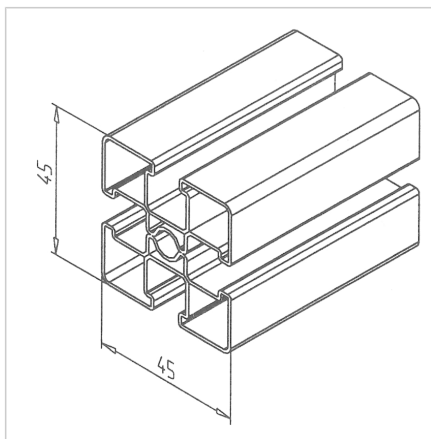

PROFIL 45X45 VA

Šifra: 202000/0

[Povezava do izdelka →](#)

Tehnični podatki / vključeni artikli

- Jeklo, nerjavno, valjano, svetlo
- $I_x = 6,47 \text{ cm}^4$
- $I_y = 6,47 \text{ cm}^4$
- $W_x = 2,88 \text{ cm}^3$
- $W_y = 2,88 \text{ cm}^3$
- $IT = 13,278 \text{ cm}^4$
- Material: WN DIN 1.4301 (X5 Cr Ni 18-10, SUS 304)
- Teža: 2,750 kg/m
- Dolžina palice: 6 m
- Pakirna enota: 24 m

Uporaba

- Industrija pijač in živil
- Zunanja uporaba
- Kemična industrija
- Farmacevtska industrija
- Visoke temperature

Navodila za uporabo / način montaže

- Profilni spojnik H, št. artikla 21.1018/1
- Montažni kotnik VA, T-plošča VA ali kotna plošča VA
- Vijaki M8, nerjavni