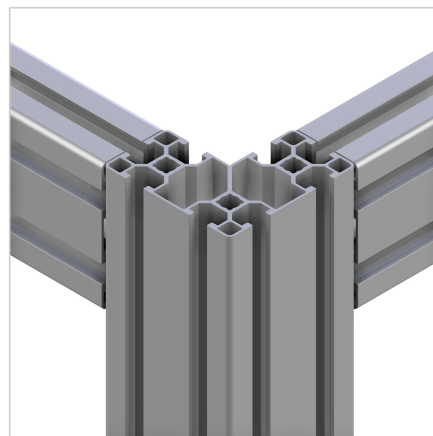

PROFIL 60X60X30

Šifra: 200982/0

Alu profil 60 X 60 x 30 za trdne konstrukcije in enostavno sestavljanje. Alu profili za sestavljanje in konstrukcije za industrijo in strojogradnjo.

[Povezava do izdelka →](#)

Tehnični podatki / vključeni artikli

- Aluminij, ekstrudiran, eloksiran E6/EV1
- $I_x = 19.107 \text{ cm}^4$
- $I_y = 19.107 \text{ cm}^4$
- $w_x = 5.572 \text{ cm}^3$
- $w_y = 5.572 \text{ cm}^3$
- $IT = 38.198 \text{ cm}^4$
- Teža = 1.534 kg/m
- Dolžina palice = 6 m
- Pakirna enota = 36 m

Uporaba

- Težno optimizirane konstrukcije
- Mize
- Konstrukcije okvirjev
- Razstavna okna, vitrine

Navodila za uporabo / način montaže

- Minitec Power-Lock spojni element 30 / N 30
- Vijačni spoj 30
- Kotnik 16 / 30
- Pritrditev dodatkov z drsnim maticami 30 M4 / M5 / M6 / M8
- Povezovalna plošča 60x60x30 **ident št.** [210038/0](#)