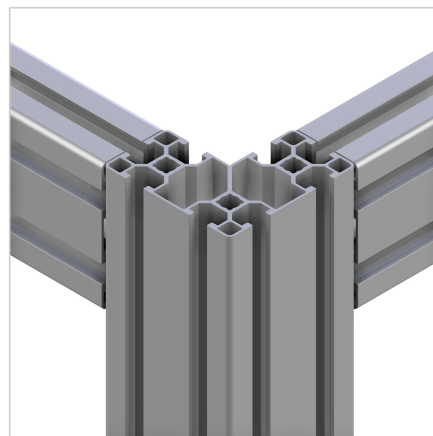

PROFIL 60X60X30

Šifra: 200982/0

Alu profil 60 X 60 x 30 za trdne konstrukcije in enostavno sestavljanje. Alu profili za sestavljanje in konstrukcije za industrijo in strojogradnjo.

[Povezava do izdelka →](#)

Tehnični podatki / vključeni artikli

- Aluminij, ekstrudiran, eloksiran E6/EV1
- $I_x = 19.107 \text{ cm}^4$
- $I_y = 19.107 \text{ cm}^4$
- $w_x = 5.572 \text{ cm}^3$
- $w_y = 5.572 \text{ cm}^3$
- $IT = 38.198 \text{ cm}^4$
- Teža = 1.534 kg/m
- Dolžina palice = 6 m
- Pakirna enota = 36 m

Uporaba

- Težno optimizirane konstrukcije
- Mize
- Konstrukcije okvirjev
- Razstavna okna, vitrine

Navodila za uporabo / način montaže

- Mitec Power-Lock spojni element 30 / N 30
- Vijačni spoj 30
- Kotnik 16 / 30
- Pritrditev dodatkov z drsnim maticami 30 M4 / M5 / M6 / M8
- Povezovalna plošča 60x60x30 **ident št.** [210038/0](#)