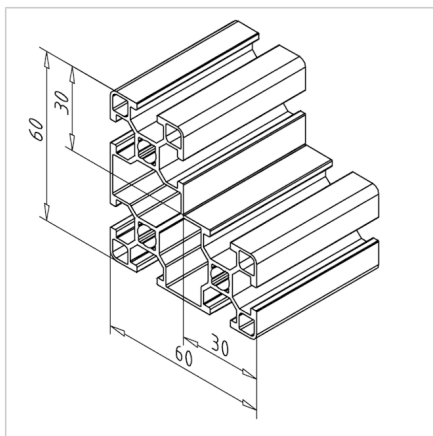

PROFIL 60X60X30

Šifra: 200982/0

Alu profil 60 X 60 x 30 za trdne konstrukcije in enostavno sestavljanje. Alu profili za sestavljanje in konstrukcije za industrijo in strojogradnjo.

[Povezava do izdelka →](#)

Tehnični podatki / vključeni artikli

- Aluminij, ekstrudiran, eloksiran E6/EV1
- $I_x = 19.107 \text{ cm}^4$
- $I_y = 19.107 \text{ cm}^4$
- $w_x = 5.572 \text{ cm}^3$
- $w_y = 5.572 \text{ cm}^3$
- $IT = 38.198 \text{ cm}^4$
- Teža = 1.534 kg/m
- Dolžina palice = 6 m
- Pakirna enota = 36 m

Uporaba

- Težno optimizirane konstrukcije
- Mize
- Konstrukcije okvirjev
- Razstavna okna, vitrine

Navodila za uporabo / način montaže

- Minitec Power-Lock spojni element 30 / N 30
- Vijačni spoj 30
- Kotnik 16 / 30
- Pritrditev dodatkov z drsnim maticami 30 M4 / M5 / M6 / M8
- Povezovalna plošča 60x60x30 **ident št.** [210038/0](#)