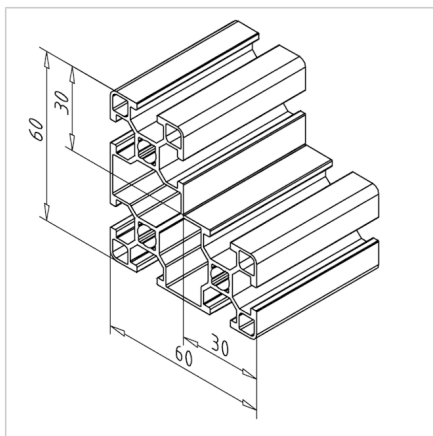

PROFIL 60X60X30

Šifra: 200982/0

Alu profil 60 X 60 x 30 za trdne konstrukcije in enostavno sestavljanje. Alu profili za sestavljanje in konstrukcije za industrijo in strojogradnjo.

[Povezava do izdelka →](#)

Tehnični podatki / vključeni artikli

- Aluminij, ekstrudiran, eloksiran E6/EV1
- $I_x = 19.107 \text{ cm}^4$
- $I_y = 19.107 \text{ cm}^4$
- $w_x = 5.572 \text{ cm}^3$
- $w_y = 5.572 \text{ cm}^3$
- $IT = 38.198 \text{ cm}^4$
- Teža = 1.534 kg/m
- Dolžina palice = 6 m
- Pakirna enota = 36 m

Uporaba

- Težno optimizirane konstrukcije
- Mize
- Konstrukcije okvirjev
- Razstavna okna, vitrine

Navodila za uporabo / način montaže

- Mitec Power-Lock spojni element 30 / N 30
- Vijačni spoj 30
- Kotnik 16 / 30
- Pritrditev dodatkov z drsnim maticami 30 M4 / M5 / M6 / M8
- Povezovalna plošča 60x60x30 **ident št.** [210038/0](#)