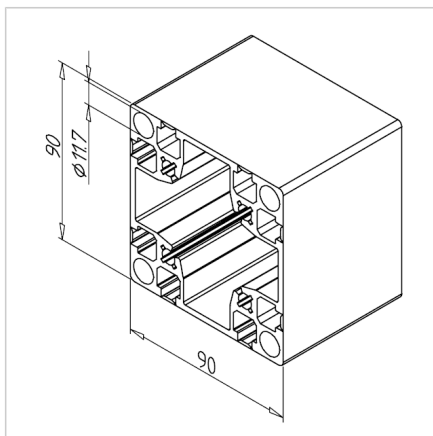

PROFIL 90X90 G

Šifra: 201082/0

Alu profil 90 x 90 G za trdne konstrukcije in enostavno sestavljanje. Alu profili za sestavljanje in konstrukcije za industrijo in strojogradnjo.

[Povezava do izdelka →](#)

Tehnični podatki / vključeni artikli

- Aluminij, ekstrudiran, eloksiran E6/EV1
- $I_x = 195,271 \text{ cm}^4$
- $I_y = 195,271 \text{ cm}^4$
- $w_x = 43,393 \text{ cm}^3$
- $w_y = 43,393 \text{ cm}^3$
- $IT = 723,070 \text{ cm}^4$
- Teža = 5,329 kg/m
- Dolžina palice = 6 m
- Pakirna enota = 12 m

Uporaba

- Reže razširljive
- Vse vrste konstrukcij, posebej za visoke higienske zahteve v živilski industriji, medicinski tehniki, polnjenju pijač
- Vodenje za notranje protiuteži v osrednji votli komori

Navodila za uporabo / način montaže

- Minitec Power-Lock spojni element
- Zaprte reže je mogoče odpreti z odpiracem rež, **ident št. 260815/0** do želene dolžine