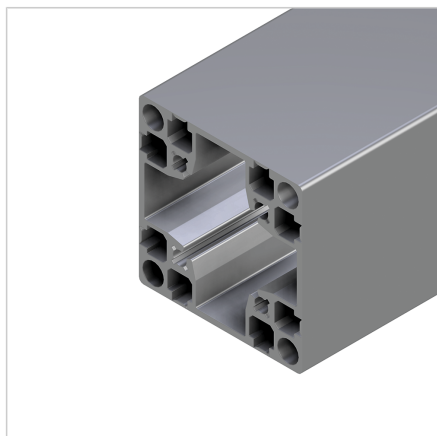

PROFIL 90X90 G

Šifra: 201082/0

Alu profil 90 x 90 G za trdne konstrukcije in enostavno sestavljanje. Alu profili za sestavljanje in konstrukcije za industrijo in strojogradnjo.

[Povezava do izdelka →](#)

Tehnični podatki / vključeni artikli

- Aluminij, ekstrudiran, eloksiran E6/EV1
- $I_x = 195,271 \text{ cm}^4$
- $I_y = 195,271 \text{ cm}^4$
- $w_x = 43,393 \text{ cm}^3$
- $w_y = 43,393 \text{ cm}^3$
- $IT = 723,070 \text{ cm}^4$
- Teža = 5,329 kg/m
- Dolžina palice = 6 m
- Pakirna enota = 12 m

Uporaba

- Reže razširljive
- Vse vrste konstrukcij, posebej za visoke higienske zahteve v živilski industriji, medicinski tehniki, polnjenju pijač
- Vodenje za notranje protiuteži v osrednji votli komori

Navodila za uporabo / način montaže

- Minitec Power-Lock spojni element
- Zaprte reže je mogoče odpreti z odpiracem rež, **ident št. 260815/0** do želene dolžine