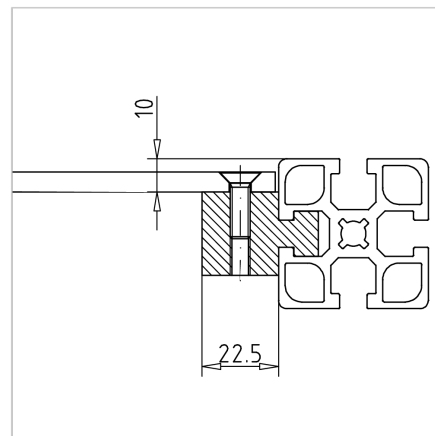

PROFIL DRSNI 23

Šifra: 221089/0

Drсна letev 23 nudi zanesljivo podporo drsnim elementom in držalom iniciatorjev v profilnih konstrukcijah, kar zagotavlja nemoteno delovanje in stabilnost sistema.

[Povezava do izdelka →](#)

Tehnični podatki / vključeni artikli

- PE-UHMW, črn
- Posebej odporen proti obrabi, udarcem in praskam
- Teža = 0,670 kg/m
- Dolžina palice = 2 m

Uporaba

- Profilne sani
- Drsne opore, nosilci senzorjev
- Uporabniku prijazna obdelava zaradi večjega dodatka materiala

Navodila za uporabo / način montaže

- Vstavite v utor profila
- Za zmanjšanje trenja pri gibljivih delih priporočamo uporabo drsnega profila v krajših kosih z največjo dolžino 100 mm