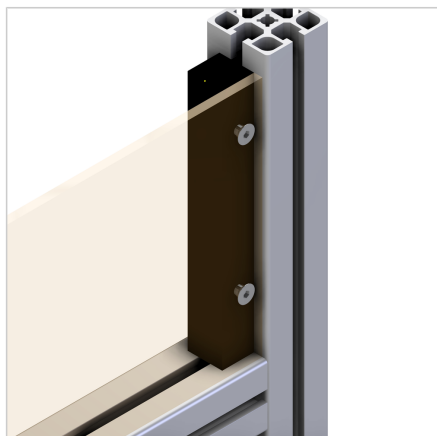

PROFIL DRSNI 23

Šifra: 221089/0

Drсна letev 23 nudi zanesljivo podporo drsnim elementom in držalom iniciatorjev v profilnih konstrukcijah, kar zagotavlja nemoteno delovanje in stabilnost sistema.

[Povezava do izdelka →](#)

Tehnični podatki / vključeni artikli

- PE-UHMW, črn
- Posebej odporen proti obrabi, udarcem in praskam
- Teža = 0,670 kg/m
- Dolžina palice = 2 m

Uporaba

- Profilne sani
- Drsne opore, nosilci senzorjev
- Uporabniku prijazna obdelava zaradi večjega dodatka materiala

Navodila za uporabo / način montaže

- Vstavite v utor profila
- Za zmanjšanje trenja pri gibljivih delih priporočamo uporabo drsnega profila v krajših kosih z največjo dolžino 100 mm