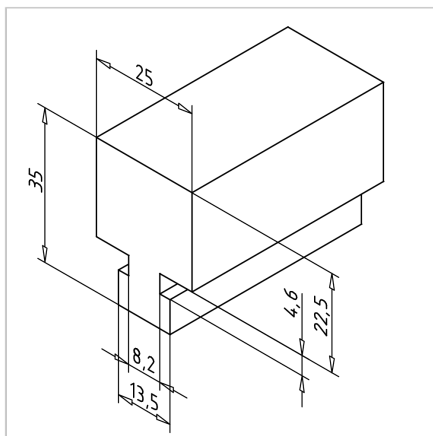

PROFIL DRSNI 23

Šifra: 221089/0

Drсна letev 23 nudi zanesljivo podporo drsnim elementom in držalom iniciatorjev v profilnih konstrukcijah, kar zagotavlja nemoteno delovanje in stabilnost sistema.

[Povezava do izdelka →](#)

Tehnični podatki / vključeni artikli

- PE-UHMW, črn
- Posebej odporen proti obrabi, udarcem in praskam
- Teža = 0,670 kg/m
- Dolžina palice = 2 m

Uporaba

- Profilne sani
- Drsne opore, nosilci senzorjev
- Uporabniku prijazna obdelava zaradi večjega dodatka materiala

Navodila za uporabo / način montaže

- Vstavite v utor profila
- Za zmanjšanje trenja pri gibljivih delih priporočamo uporabo drsnega profila v krajših kosih z največjo dolžino 100 mm