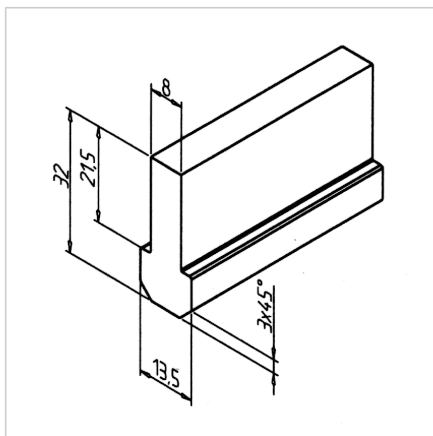

PROFIL DRSNI 8 N

Šifra: 221085/0

Drсна letev 8 N 45 za vodenje drsnih vrat, izvlekov in stransko vodilo transportnih trakov, izjemno odporna na obrabo, udarce in praske.

[Povezava do izdelka →](#)

Tehnični podatki / vključeni artikli

- PE-UHMW, črn
- Posebej odporen proti obrabi, udarcem in neobčutljiv na praske
- Teža = 0,300 kg/m
- Dolžina palice = 2 m

Uporaba

- Vodenje drsnih vrat, izvlekov, napeljav
- Stransko vodenje za transportne trakove

Navodila za uporabo / način montaže

- Vstavite v utor profila
- Za zmanjšanje trenja pri gibljivih delih priporočamo uporabo drsnega profila v krajših kosih z največjo dolžino 100 mm