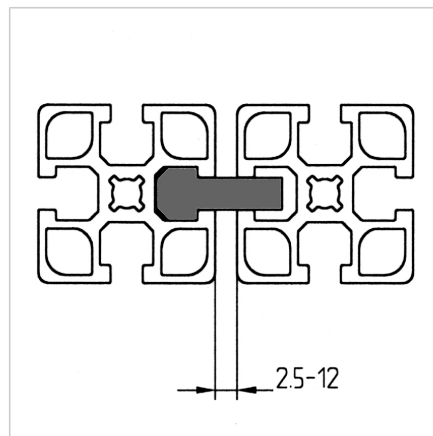

## PROFIL DRSNI 8 N

Šifra: 221085/0

Drsna letev 8 N 45 za vodenje drsnih vrat, izvlekov in stransko vodilo transportnih trakov, izjemno odporna na obrabo, udarce in praske.

[Povezava do izdelka →](#)

### Tehnični podatki / vključeni artikli

- PE-UHMW, črn
- Posebej odporen proti obrabi, udarcem in neobčutljiv na praske
- Teža = 0,300 kg/m
- Dolžina palice = 2 m

### Navodila za uporabo / način montaže

- Vstavite v utor profila
- Za zmanjšanje trenja pri gibljivih delih priporočamo uporabo drsnega profila v krajših kosih z največjo dolžino 100 mm