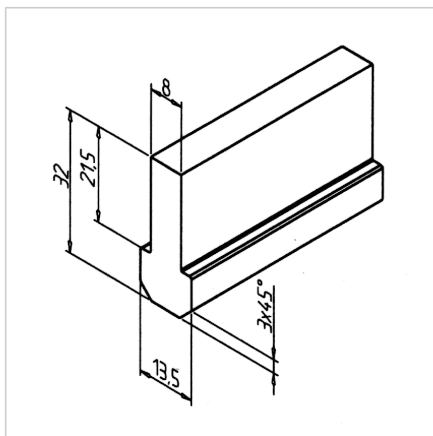

## PROFIL DRSNI 8 N

Šifra: 221085/0

Drsna letev 8 N 45 za vodenje drsnih vrat, izvlekov in stransko vodilo transportnih trakov, izjemno odporna na obrabo, udarce in praske.

[Povezava do izdelka →](#)

### Tehnični podatki / vključeni artikli

- PE-UHMW, črn
- Posebej odporen proti obrabi, udarcem in neobčutljiv na praske
- Teža = 0,300 kg/m
- Dolžina palice = 2 m