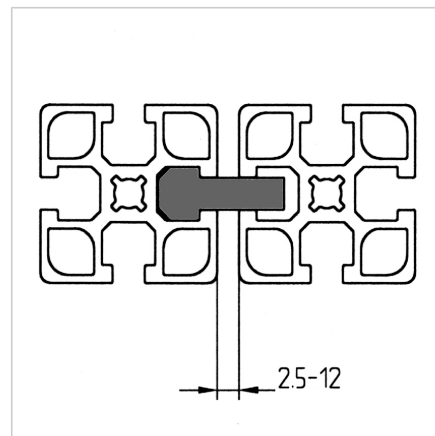

PROFIL DRSNI 8 N

Šifra: 221085/0

Drсна letev 8 N 45 za vodenje drsnih vrat, izvlekov in stransko vodilo transportnih trakov, izjemno odporna na obrabo, udarce in praske.

[Povezava do izdelka →](#)

Tehnični podatki / vključeni artikli

- PE-UHMW, črn
- Posebej odporen proti obrabi, udarcem in neobčutljiv na praske
- Teža = 0,300 kg/m
- Dolžina palice = 2 m

Uporaba

- Vodenje drsnih vrat, izvlekov, napeljav
- Stransko vodenje za transportne trakove

Navodila za uporabo / način montaže

- Vstavite v utor profila
- Za zmanjšanje trenja pri gibljivih delih priporočamo uporabo drsnega profila v krajših kosih z največjo dolžino 100 mm