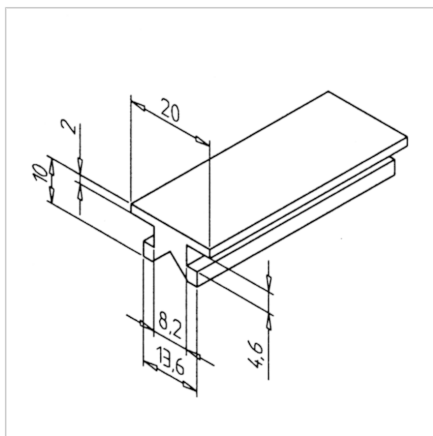

PROFIL DRSNI STRANSKE OGRAJICE RAVEN L=2m

Šifra: 221135/0

Stranska drsna letev za ravno vodenje drsnih elementov, ki omogoča stabilno in gladko premikanje v profilnih konstrukcijah.

[Povezava do izdelka →](#)

Tehnični podatki / vključeni artikli

- PE, bela
- Zelo odporen proti obrabi, odporen na udarce in odporen proti praskam
- Teža = 0,098 kg/m
- Dolžina palice = 2 m

Uporaba

- Bočni vodilo za ravne komponente
- Drsnik za posode
- Proge proti zastoju

Navodila za uporabo / način montaže

- Vstavi v utor profila
- Primeren za vse profile
- Drsno letvico pritrdite na obeh koncih z vijačno zatičnico ali nastavljivimi končniki