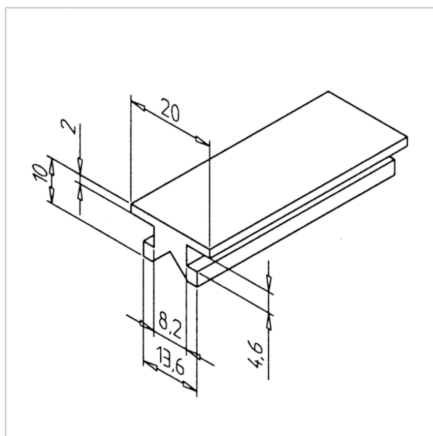

PROFIL DRSNI STRANSKE OGRAJICE RAVEN L=2m

Šifra: 221135/0

Stranska drsna letev za ravno vodenje drsnih elementov, ki omogoča stabilno in gladko premikanje v profilnih konstrukcijah.

[Povezava do izdelka →](#)

Tehnični podatki / vključeni artikli

- PE, bela
- Zelo odporen proti obrabi, odporen na udarce in odporen proti praskam
- Teža = 0,098 kg/m
- Dolžina palice = 2 m

Uporaba

- Bočni vodilo za ravne komponente
- Drsnik za posode
- Proge proti zastoj

Navodila za uporabo / način montaže

- Vstavi v utor profila
- Primeren za vse profile
- Drsno letvico pritrdite na obeh koncih z vijačno zatičnico ali nastavljivimi končniki