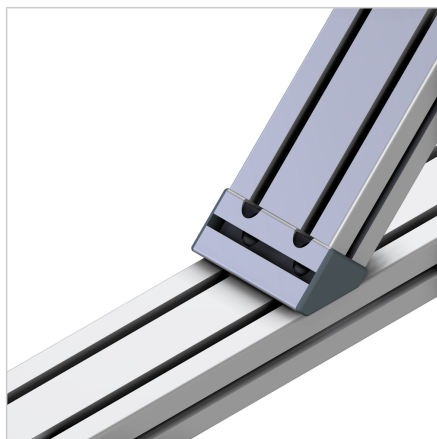

## PROFIL SPOJNIK 45° L=90mm Z MATICAMI M8

Šifra: 211727/4

[Povezava do izdelka →](#)

### Tehnični podatki / vključeni artikli

- Aluminij, eloksiran E6/EV1
- Iz profila 45/45°
- Z vijaki iz pocinkanega jekla
- Sivimi pokrovčki
- Teža = 0,178 kg/kos

### Uporaba

- Ojačitev v sestavljeni konstrukciji