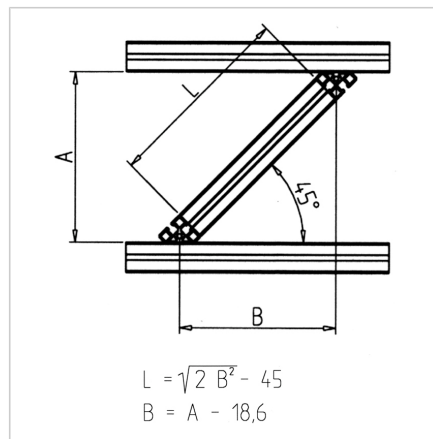

## PROFIL SPOJNIK 45° L=90mm Z MATICAMI M8

Šifra: 211727/4

[Povezava do izdelka →](#)

### Tehnični podatki / vključeni artikli

- Aluminij, eloksiran E6/EV1
- Iz profila 45/45°
- Z vijaki iz pocinkanega jekla
- Sivimi pokrovčki
- Teža = 0,178 kg/kos