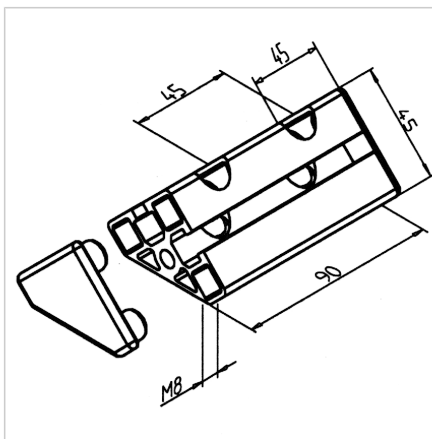

## PROFIL SPOJNIK 45° L=90mm Z MATICAMI M8

Šifra: 211727/4

[Povezava do izdelka →](#)

### Tehnični podatki / vključeni artikli

- Aluminij, eloksiran E6/EV1
- Iz profila 45/45°
- Z vijaki iz pocinkanega jekla
- Sivimi pokrovčki
- Teža = 0,178 kg/kos