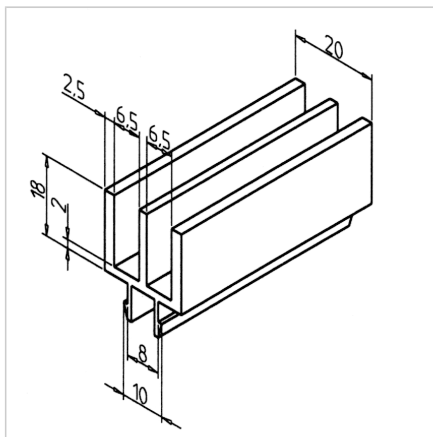

PROFIL VODILO 2 SIV L=2m

Šifra: 221073/1

Vodilni profil 2 v sivi barvi za izdelavo dvokrilnih drsnih oken z ozkimi paneli.

[Povezava do izdelka →](#)

Tehnični podatki / vključeni artikli

- PVC, ekstrudiran, siv
- Na zahtevo na voljo tudi v črni barvi, **ident št. 221073/0**
- Teža = 0,270 kg/m
- Dolžina palice = 2 m

Uporaba

- Dvojno drsno okno iz površinskih elementov do debeline 6 mm

Navodila za uporabo / način montaže

- Vtisnite v utor profila
- Primerno za naknadno montažo
- Za naknadno vgradnjo morajo biti površinski elementi vstavljeni v utore spodnjega vodilnega profila z okroglimi palicami **ident št. 221077/0**
- Določitev dimenzij za površinske elemente pri naknadni montaži: svetla višina - 20 mm, nadaljnja svetla višina - 10 mm