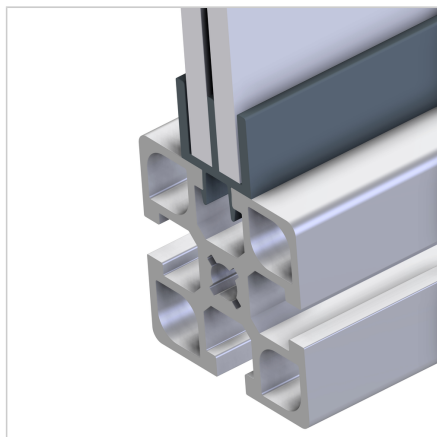

PROFIL VODILO 2 SIV L=2m

Šifra: 221073/1

Vodilni profil 2 v sivi barvi za izdelavo dvokrilnih drsnih oken z ozkimi paneli.

[Povezava do izdelka →](#)

Tehnični podatki / vključeni artikli

- PVC, ekstrudiran, siv
- Na zahtevo na voljo tudi v črni barvi, **ident št. 221073/0**
- Teža = 0,270 kg/m
- Dolžina palice = 2 m

Uporaba

- Dvojno drsno okno iz površinskih elementov do debeline 6 mm

Navodila za uporabo / način montaže

- Vtisnite v utor profila
- Primerno za naknadno montažo
- Za naknadno vgradnjo morajo biti površinski elementi vstavljeni v utore spodnjega vodilnega profila z okroglimi palicami **ident št. 221077/0**
- Določitev dimenzij za površinske elemente pri naknadni montaži: svetla višina - 20 mm, nadaljnja svetla višina - 10 mm