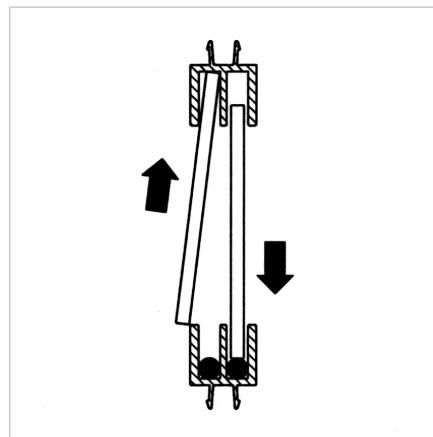

PROFIL VODILO 2 SIV L=2m

Šifra: 221073/1

Vodilni profil 2 v sivi barvi za izdelavo dvokrilnih drsnih oken z ozkimi paneli.

[Povezava do izdelka →](#)

Tehnični podatki / vključeni artikli

- PVC, ekstrudiran, siv
- Na zahtevo na voljo tudi v črni barvi, **ident št. 221073/0**
- Teža = 0,270 kg/m
- Dolžina palice = 2 m

Uporaba

- Dvojno drsno okno iz površinskih elementov do debeline 6 mm

Navodila za uporabo / način montaže

- Vtisnite v utor profila
- Primerno za naknadno montažo
- Za naknadno vgradnjo morajo biti površinski elementi vstavljeni v utore spodnjega vodilnega profila z okroglimi palicami **ident št. 221077/0**
- Določitev dimenzij za površinske elemente pri naknadni montaži: svetla višina - 20 mm, nadaljnja svetla višina - 10 mm