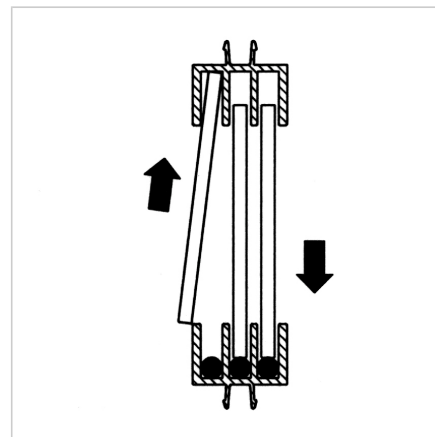

## PROFIL VODILO 3 ČRN L=2m

Šifra: 221075/0

Vodilni profil 3 v črni barvi za elegantno izvedbo trikrilnih drsnih oken.

[Povezava do izdelka →](#)

### Tehnični podatki / vključeni artikli

- PVC
- L=2m
- Teža = 0,340 kg/m

### Uporaba

- Trojno drsno okno iz površinskih elementov do debeline 6 mm

### Navodila za uporabo / način montaže

- Vtisnite v profilno režo
- Primerno za naknadno montažo
- Za naknadno vgradnjo morajo biti površinski elementi vstavljeni v reže spodnjega vodilnega profila okroglih palic **Ident št. 221077/0**
- Določitev dimenzij za površinske elemente za naknadno montažo: Svetla višina - 20 mm, dodatna svetla višina - 10 mm