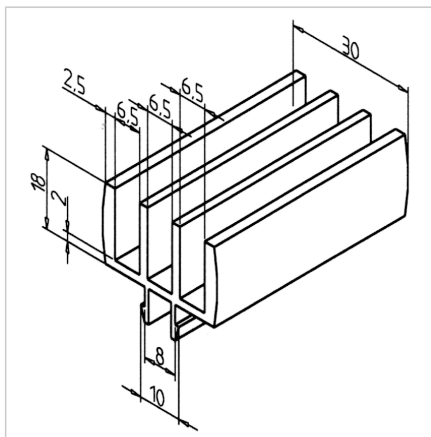

## PROFIL VODILO 3 ČRN L=2m

Šifra: 221075/0

Vodilni profil 3 v črni barvi za elegantno izvedbo trikrilnih drsnih oken.

[Povezava do izdelka →](#)

### Tehnični podatki / vključeni artikli

- PVC
- L=2m
- Teža = 0,340 kg/m

### Uporaba

- Trojno drsno okno iz površinskih elementov do debeline 6 mm

### Navodila za uporabo / način montaže

- Vtisnite v profilno režo
- Primerno za naknadno montažo
- Za naknadno vgradnjo morajo biti površinski elementi vstavljeni v reže spodnjega vodilnega profila okroglih palic **Ident št. 221077/0**
- Določitev dimenzij za površinske elemente za naknadno montažo: Svetla višina - 20 mm, dodatna svetla višina - 10 mm