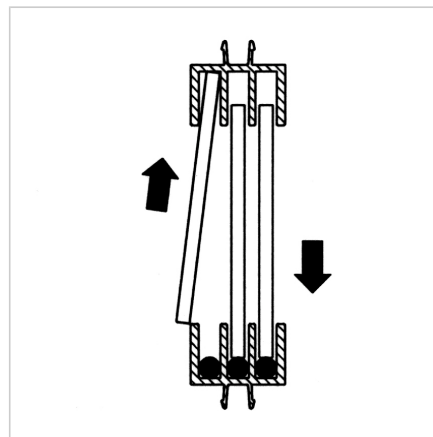

## PROFIL VODILO 3 ČRN L=2m

Šifra: 221075/0

Vodilni profil 3 v črni barvi za elegantno izvedbo trikrilnih drsnih oken.

[Povezava do izdelka →](#)

### Tehnični podatki / vključeni artikli

- PVC
- L=2m
- Teža = 0,340 kg/m

### Uporaba

- Trojno drsno okno iz površinskih elementov do debeline 6 mm

### Navodila za uporabo / način montaže

- Vtisnite v profilno režo
- Primerno za naknadno montažo
- Za naknadno vgradnjo morajo biti površinski elementi vstavljeni v reže spodnjega vodilnega profila okroglih palic **Ident št. 221077/0**
- Določitev dimenzij za površinske elemente za naknadno montažo: Svetla višina - 20 mm, dodatna svetla višina - 10 mm