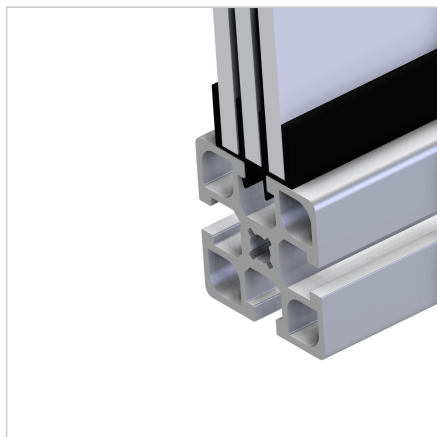

## PROFIL VODILO 3 ČRN L=2m

Šifra: 221075/0

Vodilni profil 3 v črni barvi za elegantno izvedbo trikrilnih drsnih oken.

[Povezava do izdelka →](#)

### Tehnični podatki / vključeni artikli

- PVC
- L=2m
- Teža = 0,340 kg/m

### Uporaba

- Trojno drsno okno iz površinskih elementov do debeline 6 mm

### Navodila za uporabo / način montaže

- Vtisnite v profilno režo
- Primerno za naknadno montažo
- Za naknadno vgradnjo morajo biti površinski elementi vstavljeni v reže spodnjega vodilnega profila okroglih palic **Ident št. 221077/0**
- Določitev dimenzij za površinske elemente za naknadno montažo: Svetla višina - 20 mm, dodatna svetla višina - 10 mm