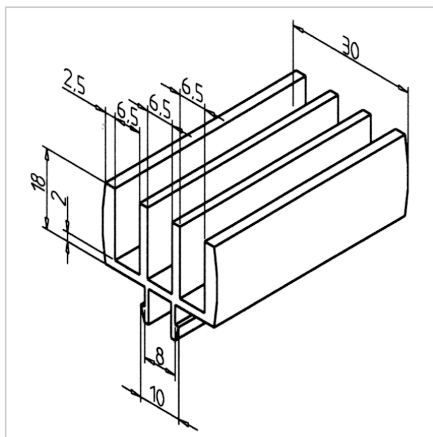

## PROFIL VODILO 3 ČRN L=2m

Šifra: 221075/0

Vodilni profil 3 v črni barvi za elegantno izvedbo trikrilnih drsnih oken.

[Povezava do izdelka →](#)

### Tehnični podatki / vključeni artikli

- PVC
- L=2m
- Teža = 0,340 kg/m

### Uporaba

- Trojno drsno okno iz površinskih elementov do debeline 6 mm

### Navodila za uporabo / način montaže

- Vtisnite v profilno režo
- Primerno za naknadno montažo
- Za naknadno vgradnjo morajo biti površinski elementi vstavljeni v reže spodnjega vodilnega profila okroglih palic **Ident št. 221077/0**
- Določitev dimenzij za površinske elemente za naknadno montažo: Svetla višina - 20 mm, dodatna svetla višina - 10 mm