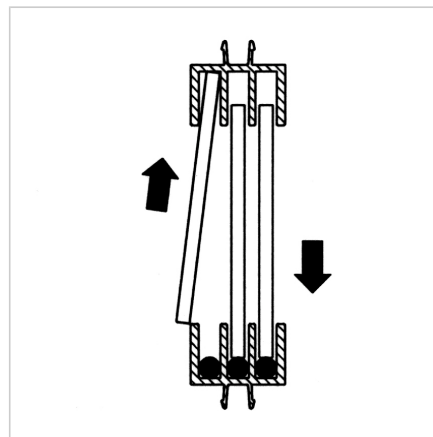

PROFIL VODILO 3 SIV L=2m

Šifra: 221075/1

Vodilni profil 3 za stabilno in tiho drsenje treh panelov v okenskih konstrukcijah.

[Povezava do izdelka →](#)

Tehnični podatki / vključeni artikli

- PVC, ekstrudiran, siv
- Na zahtevo na voljo tudi v črni barvi, **Ident št. 221075/0**
- Teža = 0,340 kg/m
- Dolžina palice = 2 m

Uporaba

- Trojno drsno okno iz površinskih elementov do debeline 6 mm

Navodila za uporabo / način montaže

- Vtisnite v profilno režo
- Primerno za naknadno montažo
- Za naknadno vgradnjo morajo biti površinski elementi vstavljeni v reže spodnjega vodilnega profila okroglih palic **Ident št. 221077/0**
- Določitev dimenzij za površinske elemente za naknadno montažo: Svetla višina - 20 mm, dodatna svetla višina - 10 mm