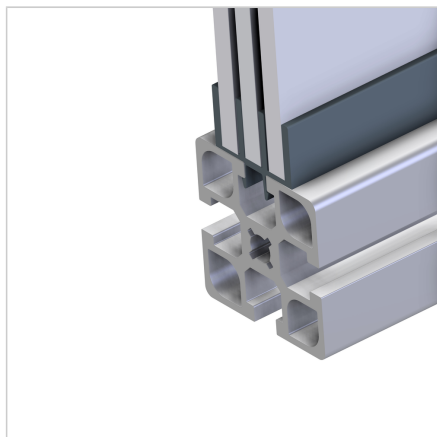

## PROFIL VODILO 3 SIV L=2m

Šifra: 221075/1

Vodilni profil 3 za stabilno in tiho drsenje treh panelov v okenskih konstrukcijah.

[Povezava do izdelka →](#)

### Tehnični podatki / vključeni artikli

- PVC, ekstrudiran, siv
- Na zahtevo na voljo tudi v črni barvi, **Ident št. 221075/0**
- Teža = 0,340 kg/m
- Dolžina palice = 2 m

### Uporaba

- Trojno drsno okno iz površinskih elementov do debeline 6 mm

### Navodila za uporabo / način montaže

- Vtisnite v profilno režo
- Primerno za naknadno montažo
- Za naknadno vgradnjo morajo biti površinski elementi vstavljeni v reže spodnjega vodilnega profila okroglih palic **Ident št. 221077/0**
- Določitev dimenzij za površinske elemente za naknadno montažo: Svetla višina - 20 mm, dodatna svetla višina - 10 mm