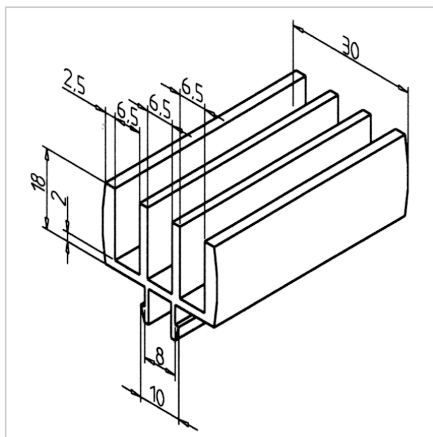

## PROFIL VODILO 3 SIV L=2m

Šifra: 221075/1

Vodilni profil 3 za stabilno in tiho drsenje treh panelov v okenskih konstrukcijah.

[Povezava do izdelka →](#)

### Tehnični podatki / vključeni artikli

- PVC, ekstrudiran, siv
- Na zahtevo na voljo tudi v črni barvi, **Ident št. 221075/0**
- Teža = 0,340 kg/m
- Dolžina palice = 2 m

### Uporaba

- Trojno drsno okno iz površinskih elementov do debeline 6 mm

### Navodila za uporabo / način montaže

- Vtisnite v profilno režo
- Primerno za naknadno montažo
- Za naknadno vgradnjo morajo biti površinski elementi vstavljeni v reže spodnjega vodilnega profila okroglih palic **Ident št. 221077/0**
- Določitev dimenzij za površinske elemente za naknadno montažo: Svetla višina - 20 mm, dodatna svetla višina - 10 mm