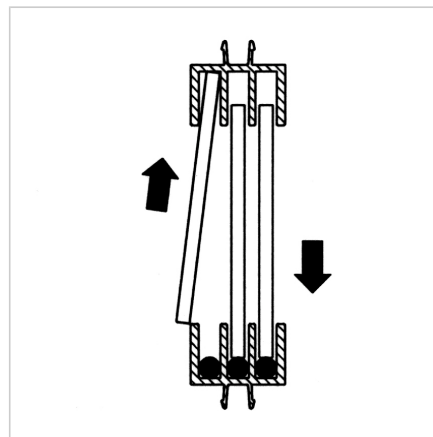

## PROFIL VODILO 3 SIV L=2m

Šifra: 221075/1

Vodilni profil 3 za stabilno in tiho drsenje treh panelov v okenskih konstrukcijah.

[Povezava do izdelka →](#)

### Tehnični podatki / vključeni artikli

- PVC, ekstrudiran, siv
- Na zahtevo na voljo tudi v črni barvi, **Ident št. 221075/0**
- Teža = 0,340 kg/m
- Dolžina palice = 2 m

### Uporaba

- Trojno drsno okno iz površinskih elementov do debeline 6 mm

### Navodila za uporabo / način montaže

- Vtisnite v profilno režo
- Primerno za naknadno montažo
- Za naknadno vgradnjo morajo biti površinski elementi vstavljeni v reže spodnjega vodilnega profila okroglih palic **Ident št. 221077/0**
- Določitev dimenzij za površinske elemente za naknadno montažo: Svetla višina - 20 mm, dodatna svetla višina - 10 mm