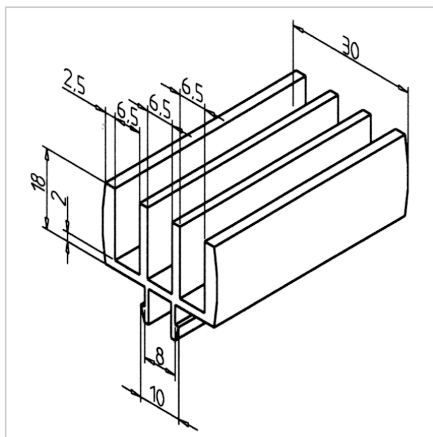

PROFIL VODILO 3 SIV L=2m

Šifra: 221075/1

Vodilni profil 3 za stabilno in tiho drsenje treh panelov v okenskih konstrukcijah.

[Povezava do izdelka →](#)

Tehnični podatki / vključeni artikli

- PVC, ekstrudiran, siv
- Na zahtevo na voljo tudi v črni barvi, **Ident št. 221075/0**
- Teža = 0,340 kg/m
- Dolžina palice = 2 m

Uporaba

- Trojno drsno okno iz površinskih elementov do debeline 6 mm

Navodila za uporabo / način montaže

- Vtisnite v profilno režo
- Primerno za naknadno montažo
- Za naknadno vgradnjo morajo biti površinski elementi vstavljeni v reže spodnjega vodilnega profila okroglih palic **Ident št. 221077/0**
- Določitev dimenzij za površinske elemente za naknadno montažo: Svetla višina - 20 mm, dodatna svetla višina - 10 mm