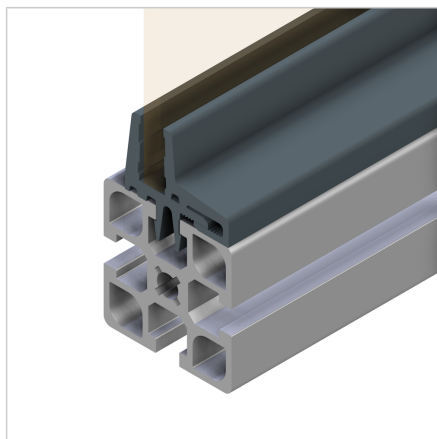

PROFIL VPENJALNI PVC ČRN L=2m

Šifra: 221080/0

[Povezava do izdelka →](#)

Tehnični podatki / vključeni artikli

- PVC, ekstrudiran, črn
- Na voljo tudi v sivi barvi na zahtevo, **ident št. 221092/0**
- Teža = 0,550 kg/m
- Dolžina palice = 2 m

Uporaba

- Pritrditev površinskih elementov z največjo debelino 8 mm
- Za površinske elemente manjše od 4 mm je treba vstaviti gumo iz mahu
- Okna, vrata
- Brez prostega prostora med profilom in ploščatim elementom
- Primeren tudi za valovito mrežo

Navodila za uporabo / način montaže

- Vstavite polovični zaskočni nosilec v utor profila
- Vstavite ploščati element
- Trdno pritisnite zaskočno polovico na nosilno polovico
- Za namestitev površinskih elementov debeline manj kot 4 mm je priporočena vstavev dodatnega sunka gumijastega traku ali podobnega, npr. našega ploskega gumijastega traku 10x3 mm, samolepilnega **ident št. 22.1129/0**