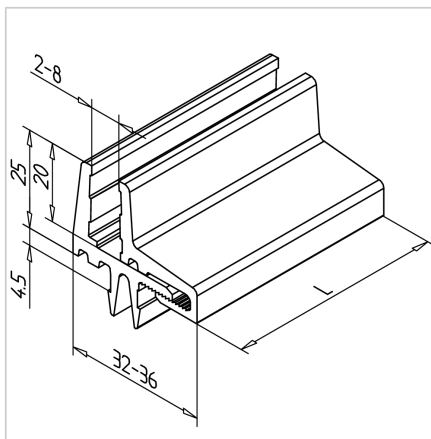

PROFIL VPENJALNI PVC ČRN L=2m

Šifra: 221080/0

[Povezava do izdelka →](#)

Tehnični podatki / vključeni artikli

- PVC, ekstrudiran, črn
- Na voljo tudi v sivi barvi na zahtevo, **ident št. 221092/0**
- Teža = 0,550 kg/m
- Dolžina palice = 2 m

Uporaba

- Pritrditev površinskih elementov z največjo debelino 8 mm
- Za površinske elemente manjše od 4 mm je treba vstaviti gumo iz mahu
- Okna, vrata
- Brez prostega prostora med profilom in ploščatim elementom
- Primeren tudi za valovito mrežo

Navodila za uporabo / način montaže

- Vstavite polovični zaskočni nosilec v utor profila
- Vstavite ploščati element
- Trdno pritisnite zaskočno polovico na nosilno polovico
- Za namestitev površinskih elementov debeline manj kot 4 mm je priporočena vstavev dodatnega sunka gumijastega traku ali podobnega, npr. našega ploskega gumijastega traku 10x3 mm, samolepilnega **ident št. 22.1129/0**