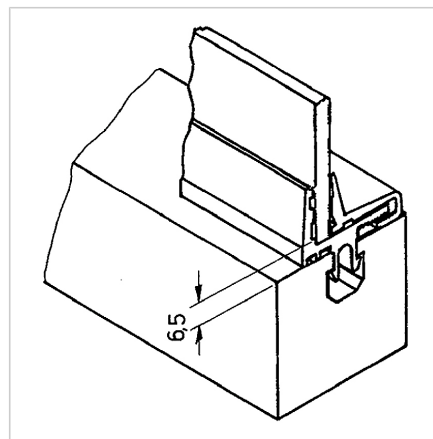

PROFIL VPENJALNI PVC ČRN L=2m

Šifra: 221080/0

[Povezava do izdelka →](#)

Tehnični podatki / vključeni artikli

- PVC, ekstrudiran, črn
- Na voljo tudi v sivi barvi na zahtevo, **ident št. 221092/0**
- Teža = 0,550 kg/m
- Dolžina palice = 2 m

Uporaba

- Pritrditev površinskih elementov z največjo debelino 8 mm
- Za površinske elemente manjše od 4 mm je treba vstaviti gumo iz mahu
- Okna, vrata
- Brez prostega prostora med profilom in ploščatim elementom
- Primeren tudi za valovito mrežo

Navodila za uporabo / način montaže

- Vstavite polovični zaskočni nosilec v utor profila
- Vstavite ploščati element
- Trdno pritisnite zaskočno polovico na nosilno polovico
- Za namestitev površinskih elementov debeline manj kot 4 mm je priporočena vstavev dodatnega sunka gumijastega traku ali podobnega, npr. našega ploskega gumijastega traku 10x3 mm, samolepilnega **ident št. 22.1129/0**