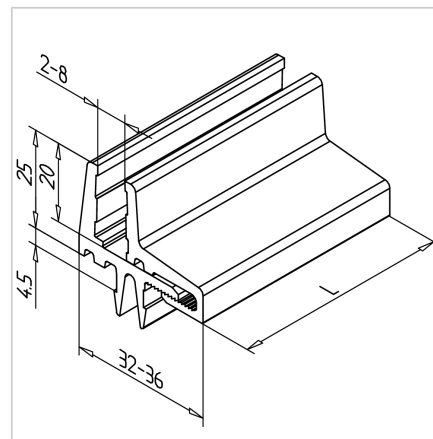

PROFIL VPENJALNI PVC SIV L=2m

Šifra: 221092/0

[Povezava do izdelka →](#)

Tehnični podatki / vključeni artikli

- PVC, ekstrudiran, siv
- Na zahtevo na voljo tudi v črni barvi, **ident št. 221080/0**
- Teža = 0,550 kg/m
- Dolžina palice = 2 m

Uporaba

- Pritrditev površinskih elementov z največjo debelino 8 mm
- Za površinske elemente manjše od 4 mm je treba vstaviti gumijast trak iz mahu
- Okna, vrata
- Brez prostega prostora med profilom in ploščatim elementom
- Primeren tudi za valovito mrežo

Navodila za uporabo / način montaže

- Vstavite polovični zaskočni nosilec v utor profila
- Vstavite ploščati element
- Trdno pritisnite zaskočno polovico na nosilno polovico
- Za namestitev površinskih elementov debeline manj kot 4 mm je priporočena vstavitev dodatnega gumijastega traku ali podobnega, npr. našega ploskega gumijastega traku 10x3 mm, samolepilnega **ident št. 22.1129/0**