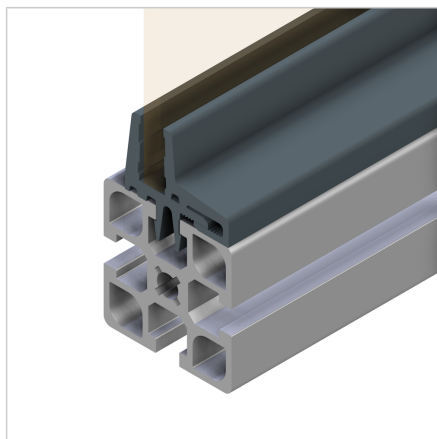

PROFIL VPENJALNI PVC SIV L=2m

Šifra: 221092/0

[Povezava do izdelka →](#)

Tehnični podatki / vključeni artikli

- PVC, ekstrudiran, siv
- Na zahtevo na voljo tudi v črni barvi, **ident št. 221080/0**
- Teža = 0,550 kg/m
- Dolžina palice = 2 m

Uporaba

- Pritrditev površinskih elementov z največjo debelino 8 mm
- Za površinske elemente manjše od 4 mm je treba vstaviti gumijast trak iz mahu
- Okna, vrata
- Brez prostega prostora med profilom in ploščatim elementom
- Primeren tudi za valovito mrežo

Navodila za uporabo / način montaže

- Vstavite polovični zaskočni nosilec v utor profila
- Vstavite ploščati element
- Trdno pritisnite zaskočno polovico na nosilno polovico
- Za namestitev površinskih elementov debeline manj kot 4 mm je priporočena vstavitev dodatnega gumijastega traku ali podobnega, npr. našega ploskega gumijastega traku 10x3 mm, samolepilnega **ident št. 22.1129/0**