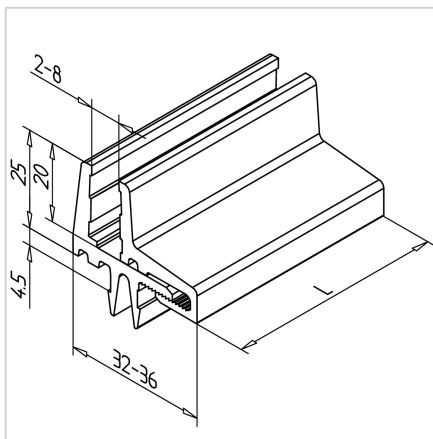

PROFIL VPENJALNI PVC SIV L=2m

Šifra: 221092/0

[Povezava do izdelka →](#)

Tehnični podatki / vključeni artikli

- PVC, ekstrudiran, siv
- Na zahtevo na voljo tudi v črni barvi, **ident št. 221080/0**
- Teža = 0,550 kg/m
- Dolžina palice = 2 m

Uporaba

- Pritrditev površinskih elementov z največjo debelino 8 mm
- Za površinske elemente manjše od 4 mm je treba vstaviti gumijast trak iz mahu
- Okna, vrata
- Brez prostega prostora med profilom in ploščatim elementom
- Primeren tudi za valovito mrežo

Navodila za uporabo / način montaže

- Vstavite polovični zaskočni nosilec v utor profila
- Vstavite ploščati element
- Trdno pritisnite zaskočno polovico na nosilno polovico
- Za namestitev površinskih elementov debeline manj kot 4 mm je priporočena vstavitev dodatnega gumijastega traku ali podobnega, npr. našega ploskega gumijastega traku 10x3 mm, samolepilnega **ident št. 22.1129/0**