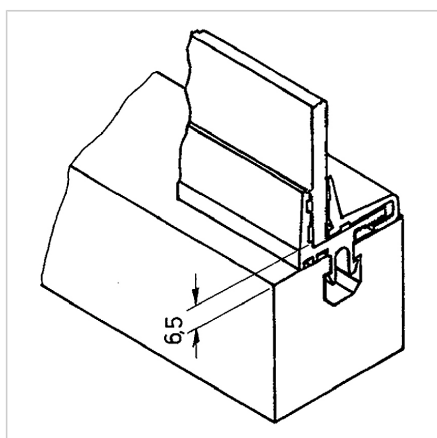

PROFIL VPENJALNI PVC SIV L=2m

Šifra: 221092/0

[Povezava do izdelka →](#)

Tehnični podatki / vključeni artikli

- PVC, ekstrudiran, siv
- Na zahtevo na voljo tudi v črni barvi, **ident št. 221080/0**
- Teža = 0,550 kg/m
- Dolžina palice = 2 m

Uporaba

- Pritrditev površinskih elementov z največjo debelino 8 mm
- Za površinske elemente manjše od 4 mm je treba vstaviti gumijast trak iz mahu
- Okna, vrata
- Brez prostega prostora med profilom in ploščatim elementom
- Primeren tudi za valovito mrežo

Navodila za uporabo / način montaže

- Vstavite polovični zaskočni nosilec v utor profila
- Vstavite ploščati element
- Trdno pritisnite zaskočno polovico na nosilno polovico
- Za namestitev površinskih elementov debeline manj kot 4 mm je priporočena vstavitev dodatnega gumijastega traku ali podobnega, npr. našega ploskega gumijastega traku 10x3 mm, samolepilnega **ident št. 22.1129/0**