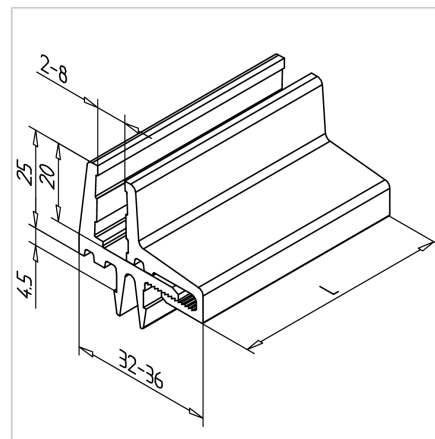

PROFIL VPENJALNI PVC SIV L=2m

Šifra: 221092/0

[Povezava do izdelka →](#)

Tehnični podatki / vključeni artikli

- PVC, ekstrudiran, siv
- Na zahtevo na voljo tudi v črni barvi, **ident št. 221080/0**
- Teža = 0,550 kg/m
- Dolžina palice = 2 m

Uporaba

- Pritrditev površinskih elementov z največjo debelino 8 mm
- Za površinske elemente manjše od 4 mm je treba vstaviti gumijast trak iz mahu
- Okna, vrata
- Brez prostega prostora med profilom in ploščatim elementom
- Primeren tudi za valovito mrežo

Navodila za uporabo / način montaže

- Vstavite polovični zaskočni nosilec v utor profila
- Vstavite ploščati element
- Trdno pritisnite zaskočno polovico na nosilno polovico
- Za namestitev površinskih elementov debeline manj kot 4 mm je priporočena vstavitev dodatnega gumijastega traku ali podobnega, npr. našega ploskega gumijastega traku 10x3 mm, samolepilnega **ident št. 22.1129/0**