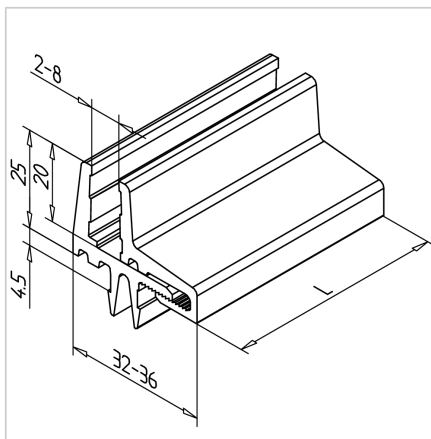

PROFIL VPENJALNI PVC SIV L=2m

Šifra: 221092/0

[Povezava do izdelka →](#)

Tehnični podatki / vključeni artikli

- PVC, ekstrudiran, siv
- Na zahtevo na voljo tudi v črni barvi, **ident št. 221080/0**
- Teža = 0,550 kg/m
- Dolžina palice = 2 m

Uporaba

- Pritrditev površinskih elementov z največjo debelino 8 mm
- Za površinske elemente manjše od 4 mm je treba vstaviti gumijast trak iz mahu
- Okna, vrata
- Brez prostega prostora med profilom in ploščatim elementom
- Primeren tudi za valovito mrežo

Navodila za uporabo / način montaže

- Vstavite polovični zaskočni nosilec v utor profila
- Vstavite ploščati element
- Trdno pritisnite zaskočno polovico na nosilno polovico
- Za namestitev površinskih elementov debeline manj kot 4 mm je priporočena vstavitev dodatnega gumijastega traku ali podobnega, npr. našega ploskega gumijastega traku 10x3 mm, samolepilnega **ident št. 22.1129/0**