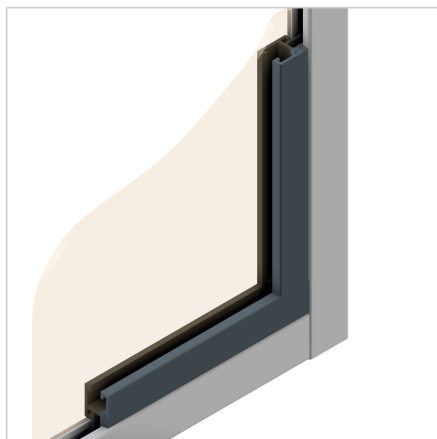

PROFIL VPENJALNI ZA POLNILO SIV L=2m

Šifra: 221107/1

[Povezava do izdelka →](#)

Tehnični podatki / vključeni artikli

- ABS, ekstrudiran, siv
- Teža = 0,229 kg/m
- Dolžina palice = 2 m

Uporaba

- Za naknadno namestitev površinskih elementov v obstoječih profilnih okvirjih
- Pritrditev površinskih elementov z največjo debelino 8 mm
- Za plošče do 8 mm uporabite dodatno tesnilno vstavitev
- Za naknadno namestitev valovite mreže uporabite objemalni profil PVC
- Okna, vrata
- Brez prostega prostora med profilom in ploščatim elementom

Navodila za uporabo / način montaže

- Vstavite polovični zaskočni nosilec v utor profila
- Vstavite ploščati element
- Trdno pritisnite zaskočno polovico na nosilno polovico
- **Ni potrebna poševna rez**