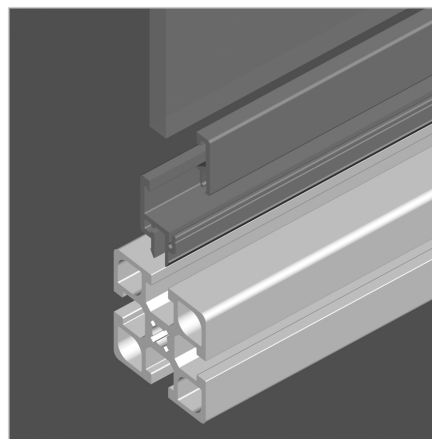

PROFIL VPENJALNI ZA POLNILO SIV L=2m

Šifra: 221107/1

[Povezava do izdelka →](#)

Tehnični podatki / vključeni artikli

- ABS, ekstrudiran, siv
- Teža = 0,229 kg/m
- Dolžina palice = 2 m

Uporaba

- Za naknadno namestitev površinskih elementov v obstoječih profilnih okvirjih
- Pritrditev površinskih elementov z največjo debelino 8 mm
- Za plošče do 8 mm uporabite dodatno tesnilno vstavitev
- Za naknadno namestitev valovite mreže uporabite objemalni profil PVC
- Okna, vrata
- Brez prostega prostora med profilom in ploščatim elementom

Navodila za uporabo / način montaže

- Vstavite polovični zaskočni nosilec v utor profila
- Vstavite ploščati element
- Trdno pritisnite zaskočno polovico na nosilno polovico
- **Ni potrebna poševna rez**