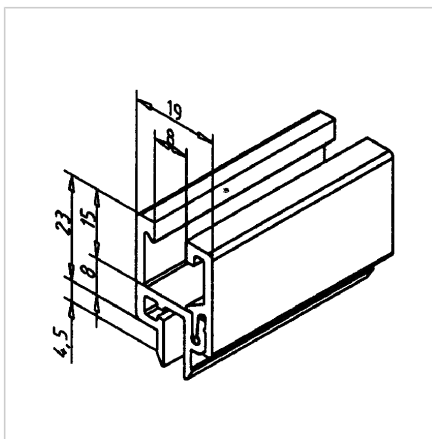

PROFIL VPENJALNI ZA POLNILO SIV L=2m

Šifra: 221107/1

[Povezava do izdelka →](#)

Tehnični podatki / vključeni artikli

- ABS, ekstrudiran, siv
- Teža = 0,229 kg/m
- Dolžina palice = 2 m

Uporaba

- Za naknadno namestitev površinskih elementov v obstoječih profilnih okvirjih
- Pritrditev površinskih elementov z največjo debelino 8 mm
- Za plošče do 8 mm uporabite dodatno tesnilno vstavitev
- Za naknadno namestitev valovite mreže uporabite objemalni profil PVC
- Okna, vrata
- Brez prostega prostora med profilom in ploščatim elementom

Navodila za uporabo / način montaže

- Vstavite polovični zaskočni nosilec v utor profila
- Vstavite ploščati element
- Trdno pritisnite zaskočno polovico na nosilno polovico
- **Ni potrebna poševna rez**