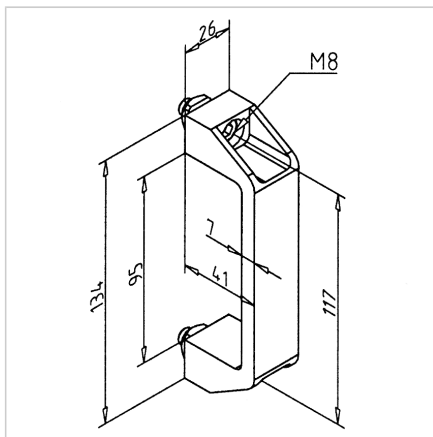

ROČAJ 120 ČRN

Šifra: 211092/0

Ročaj za vrata 120 mm v črni barvi za varen in udoben oprijem na zaščitnih vratih iz aluminijastih profilov.

[Povezava do izdelka →](#)

Tehnični podatki / vključeni artikli

- PA, črna
- S pritrdilnim materialom iz jekla, pocinkan
- Primerno za ESD, na voljo tudi v črni barvi
ident št. 321007/0, na zahtevo
- Teža = 0,101 kg/kos

Uporaba

- Vrata
- Pokrovi
- Zaščitni elementi

Navodila za uporabo / način montaže

- Pritrdite v utor profila s priloženim pritrdilnim materialom
- Neposredno na površinski element s cilindričnim vijakom M8