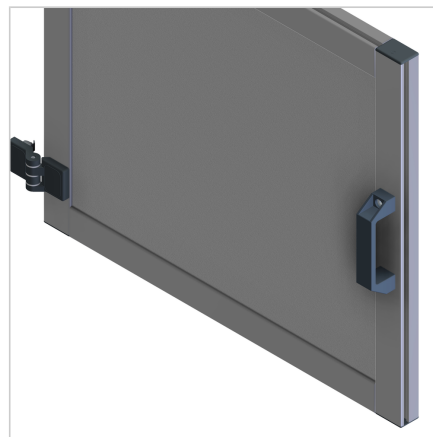

ROČAJ 120 ČRN

Šifra: 211092/0

Ročaj za vrata 120 mm v črni barvi za varen in udoben oprijem na zaščitnih vratih iz aluminijastih profilov.

[Povezava do izdelka →](#)

Tehnični podatki / vključeni artikli

- PA, črna
- S pritrdilnim materialom iz jekla, pocinkan
- Primerno za ESD, na voljo tudi v črni barvi
ident št. 321007/0, na zahtevo
- Teža = 0,101 kg/kos

Uporaba

- Vrata
- Pokrovi
- Zaščitni elementi

Navodila za uporabo / način montaže

- Pritrdite v utor profila s priloženim pritrdilnim materialom
- Neposredno na površinski element s cilindričnim vijakom M8