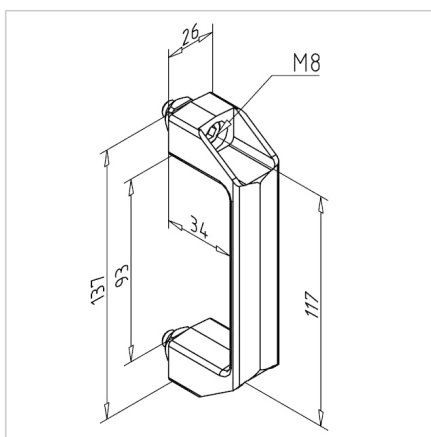

## ROČAJ 120 ESD, ČRN

Šifra: 321007/0

ESD ročaj 120 v črni barvi za varno in antistatično uporabo na napravah in vratih iz profilnih sistemov v ESD nadzorovanih območjih.

[Povezava do izdelka →](#)

### Tehnični podatki / vključeni artikli

- PA, črna
- Pritrdilni komplet
- Teža = 0,073 kg/kom

### Navodila za uporabo / način montaže

- Pritrditev na utor profila s priloženim pritrdilnim materialom
- Neposredno na površinski element z vijakom z valjasto glavo M8
- Montaža je možna tudi s hrbtne strani