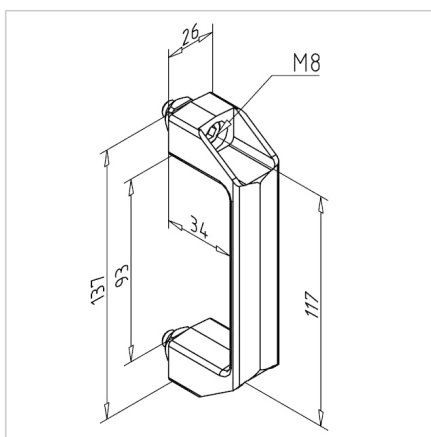

ROČAJ 120 ESD, ČRN

Šifra: 321007/0

ESD ročaj 120 v črni barvi za varno in antistatično uporabo na napravah in vratih iz profilnih sistemov v ESD nadzorovanih območjih.

[Povezava do izdelka →](#)

Tehnični podatki / vključeni artikli

- PA, črna
- Pritrdilni komplet
- Teža = 0,073 kg/kom

Uporaba

- Vrata
- Pokrovi
- Zaščitni elementi

Navodila za uporabo / način montaže

- Pritrditev na utor profila s priloženim pritrdilnim materialom
- Neposredno na površinski element z vijakom z valjasto glavo M8
- Montaža je možna tudi s hrbtne strani