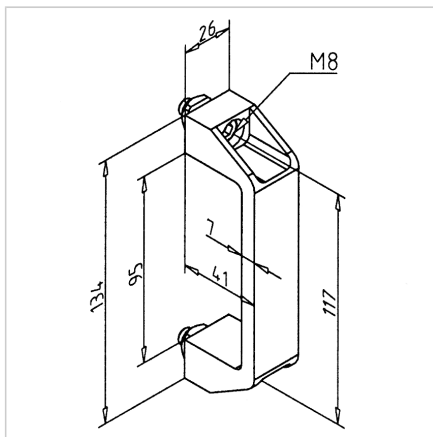

## ROČAJ 120 SIV Z VZMETNIMI MATICAMI

Šifra: 211092/4

Ročaj za vrata 120 F v sivi barvi s kvadratno matico in fiksacijo položaja za varno montažo na aluminijaste profile.

[Povezava do izdelka →](#)

### Tehnični podatki / vključeni artikli

- PA, siva
- Z montažnim materialom iz jekla, pocinkan
- Teža = 0,070 kg/kom