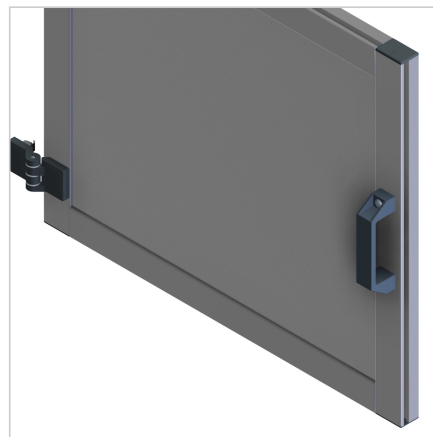

ROČAJ 120 SIV Z VZMETNIMI MATICAMI

Šifra: 211092/4

Ročaj za vrata 120 F v sivi barvi s kvadratno matico in fiksacijo položaja za varno montažo na aluminijaste profile.

[Povezava do izdelka →](#)

Tehnični podatki / vključeni artikli

- PA, siva
- Z montažnim materialom iz jekla, pocinkan
- Teža = 0,070 kg/kom

Uporaba

- Vrata
- Pokrovi
- Zaščitni elementi

Navodila za uporabo / način montaže

1. Pritrditev na utor profila s priloženim pritrdilnim materialom