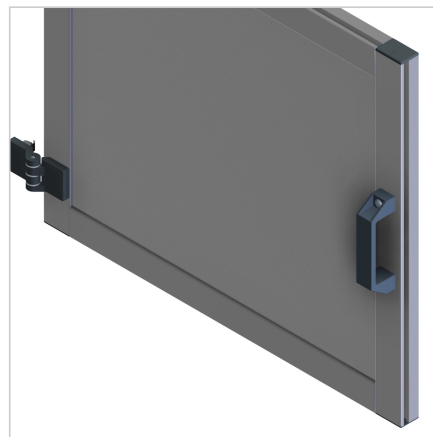

## ROČAJ 120 SIV Z VZMETNIMI MATICAMI

Šifra: 211092/4

Ročaj za vrata 120 F v sivi barvi s kvadratno matico in fiksacijo položaja za varno montažo na aluminijaste profile.

[Povezava do izdelka →](#)

### Tehnični podatki / vključeni artikli

- PA, siva
- Z montažnim materialom iz jekla, pocinkan
- Teža = 0,070 kg/kom

### Uporaba

- Vrata
- Pokrovi
- Zaščitni elementi