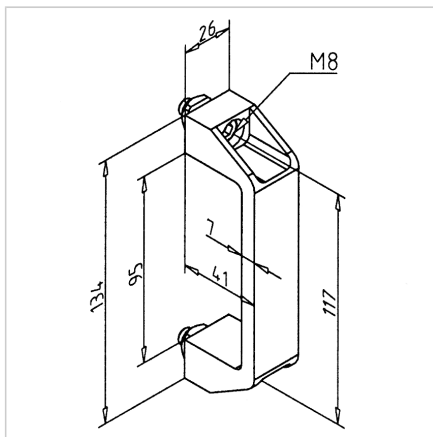

ROČAJ 120 SIV Z VZMETNIMI MATICAMI

Šifra: 211092/4

Ročaj za vrata 120 F v sivi barvi s kvadratno matico in fiksacijo položaja za varno montažo na aluminijaste profile.

[Povezava do izdelka →](#)

Tehnični podatki / vključeni artikli

- PA, siva
- Z montažnim materialom iz jekla, pocinkan
- Teža = 0,070 kg/kom

Uporaba

- Vrata
- Pokrovi
- Zaščitni elementi

Navodila za uporabo / način montaže

1. Pritrditev na utor profila s priloženim pritrdilnim materialom