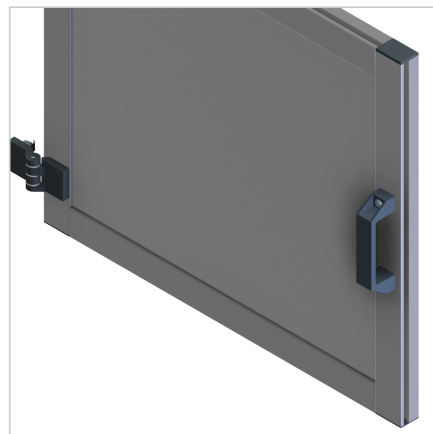

## ROČAJ 120 SIV

Šifra: 211092/1

Ročaj za vrata 120 mm v sivi barvi za varen in udoben oprijem na zaščitnih vratih iz aluminijastih profilov.

[Povezava do izdelka →](#)

### Tehnični podatki / vključeni artikli

- PA, siva
- Z montažnim materialom iz jekla, pocinkan
- Za uporabo na vertikalnih nosilcih, ročaj **ident št. 211092/4** (kvadratne matice s fiksacijo položaja)
- Na zahtevo, na voljo v črni barvi, **ident št. 211092/0**
- ESD-kompatibilno, prav tako na voljo v črni barvi **ident št. 321007/0**, na zahtevo
- Teža = 0,070 kg/kom

### Uporaba

- Vrata
- Pokrovi
- Zaščitni elementi