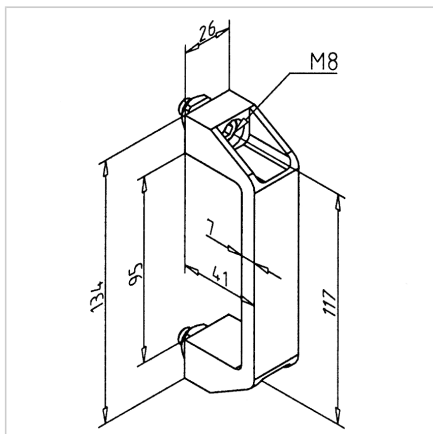

## ROČAJ 120 SIV

Šifra: 211092/1

Ročaj za vrata 120 mm v sivi barvi za varen in udoben oprijem na zaščitnih vratih iz aluminijastih profilov.

[Povezava do izdelka →](#)

### Tehnični podatki / vključeni artikli

- PA, siva
- Z montažnim materialom iz jekla, pocinkan
- Za uporabo na vertikalnih nosilcih, ročaj **ident št. 211092/4** (kvadratne matice s fiksacijo položaja)
- Na zahtevo, na voljo v črni barvi, **ident št. 211092/0**
- ESD-kompatibilno, prav tako na voljo v črni barvi **ident št. 321007/0**, na zahtevo
- Teža = 0,070 kg/kom

### Navodila za uporabo / način montaže

- Pritrdite v utor profila s priloženim pritrdilnim materialom
- Neposredno na površinski element s cilindričnim vijakom M8