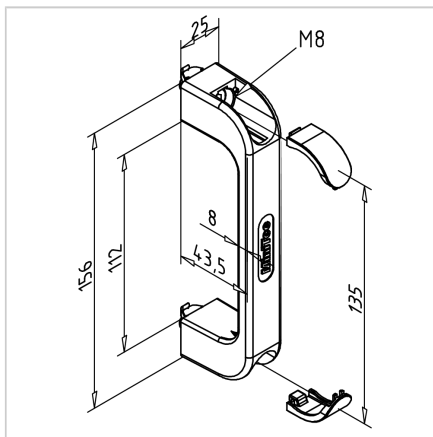

## ROČAJ 135-30 SIV

Šifra: 212580/1

Ročaj za vrata 135-30 v sivi barvi za varen in udoben oprijem na zaščitnih vratih iz aluminijastih profilov.

[Povezava do izdelka →](#)

### Tehnični podatki / vključeni artikli

- PA, siv
- S pritrdilnim materialom iz jekla, pocinkan
- Teža = 0,079 kg/kos

### Navodila za uporabo / način montaže

- Privijte na režo profila s priloženim pritrdilnim materialom
- Neposredno na površinski element s cilindričnim vijakom M8