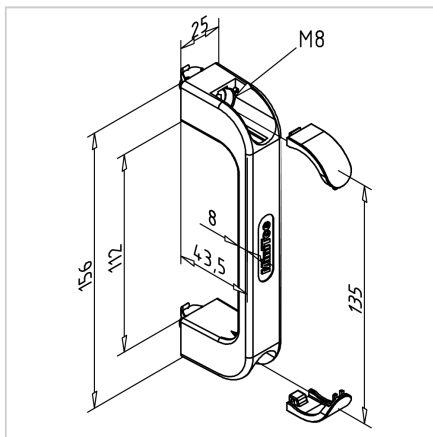

ROČAJ 135-30 SIV

Šifra: 212580/1

Ročaj za vrata 135-30 v sivi barvi za varen in udoben oprijem na zaščitnih vratih iz aluminijastih profilov.

[Povezava do izdelka →](#)

Tehnični podatki / vključeni artikli

- PA, siv
- S pritrdilnim materialom iz jekla, pocinkan
- Teža = 0,079 kg/kos

Uporaba

- Vrata
- Pokrovi
- Zaščitni elementi

Navodila za uporabo / način montaže

- Privijte na režo profila s priloženim pritrdilnim materialom
- Neposredno na površinski element s cilindričnim vijakom M8