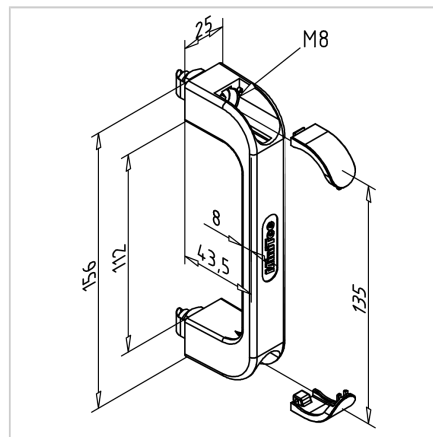

ROČAJ 135 F SIV Z VZMETNIMI MATICAMI

Šifra: 212530/7

Ročaj za vrata 135-45 F v sivi barvi s kvadratno matico in fiksacijo položaja za varno montažo na aluminijaste profile.

[Povezava do izdelka →](#)

Tehnični podatki / vključeni artikli

- PA, siva
- Z montažnim materialom iz jekla, pocinkan
- Teža = 0,081 kg/kom

Uporaba

- Vrata
- Pokrovi
- Zaščitni elementi

Navodila za uporabo / način montaže

- Pritrditev na utor profila s priloženim pritrdilnim materialom
- Neposredno na površinski element z vijakom z valjasto glavo M8