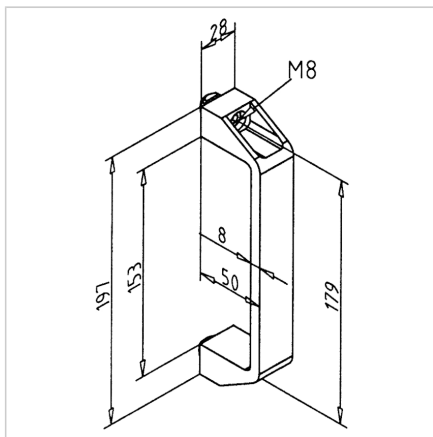

## ROČAJ 180 SIV F SIV Z VZMETNIMI MATICAMI

Šifra: 211094/4

Ročaj za vrata 180 F v sivi barvi s kvadratno matico in fiksacijo položaja za varno montažo na aluminijaste profile.

[Povezava do izdelka →](#)

### Tehnični podatki / vključeni artikli

- PA, siva
- Z montažnim materialom iz jekla, pocinkan
- Teža = 0,100 kg/kom