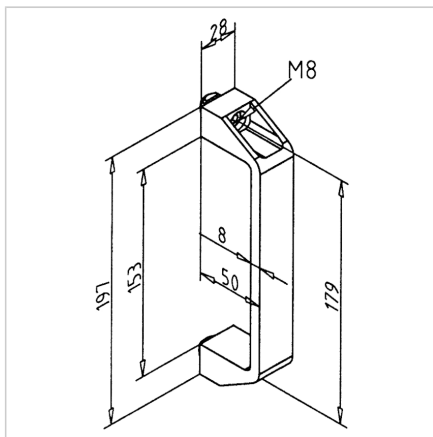

ROČAJ 180

Šifra: 211094/0

Ročaj za vrata 180 mm v črni barvi za varen in udoben oprijem na zaščitnih vratih iz aluminijastih profilov.

[Povezava do izdelka →](#)

Tehnični podatki / vključeni artikli

- PA, črna
- Z montažnim materialom iz jekla, pocinkan
- Teža = 0,100 kg/kom

Uporaba

- Vrata
- Pokrovi
- Zaščitni elementi

Navodila za uporabo / način montaže

- Pritrditev na utor profila s priloženim pritrdilnim materialom
- Neposredno na površinski element z vijakom z valjasto glavo M8