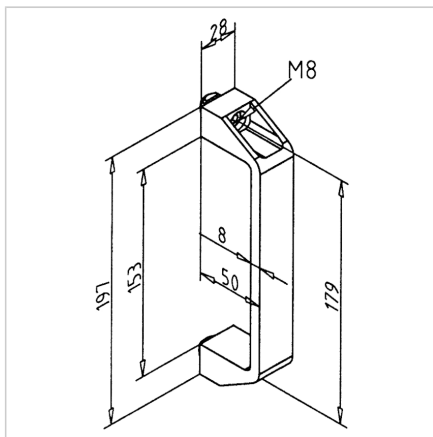

## ROČAJ 180

Šifra: 211094/0

Ročaj za vrata 180 mm v črni barvi za varen in udoben oprijem na zaščitnih vratih iz aluminijastih profilov.

[Povezava do izdelka →](#)

### Tehnični podatki / vključeni artikli

- PA, črna
- Z montažnim materialom iz jekla, pocinkan
- Teža = 0,100 kg/kom