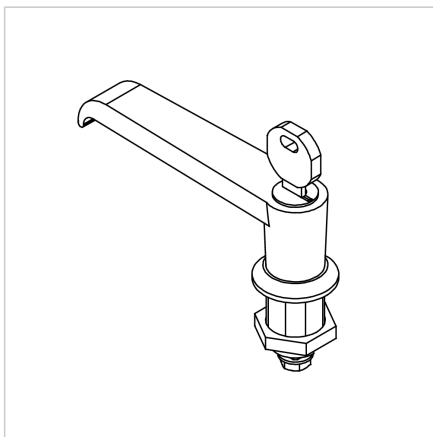

ROČAJ 19 S KLJUČAVNICO (ČRN)

Šifra: 211478/0

Ročaj za vrata 19 s ključavnico v črni barvi za varno in zanesljivo zapiranje zaščitnih vrat in panelov v industrijskih okoljih.

[Povezava do izdelka →](#)

Tehnični podatki / vključeni artikli

- Cink, tlačno litje
- Ročaj PA, črna
- Ohišje DG Zn GD Zn, siva
- Z montažno matico iz jekla, pocinkano
- Brez ključavnic
- Teža = 0,190 kg/kom

Uporaba

- Za profile 19
- Zaklepanje vrat in pokrovov v zaščitnih enotah

Navodila za uporabo / način montaže

- Izvrtajte luknjo v skladu s skico
- Z ročajem z zobato kljuko zategnite pritrdilno matico od zadaj