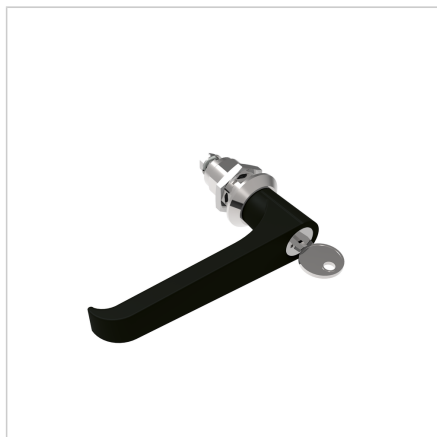

ROČAJ 19 S KLJUČAVNICO (ČRN)

Šifra: 211478/0

Ročaj za vrata 19 s ključavnico v črni barvi za varno in zanesljivo zapiranje zaščitnih vrat in panelov v industrijskih okoljih.

[Povezava do izdelka →](#)

Tehnični podatki / vključeni artikli

- Cink, tlačno litje
- Ročaj PA, črna
- Ohišje DG Zn GD Zn, siva
- Z montažno matico iz jekla, pocinkano
- Brez ključavnic
- Teža = 0,190 kg/kom

Uporaba

- Za profile 19
- Zaklepanje vrat in pokrovov v zaščitnih enotah

Navodila za uporabo / način montaže

- Izvrtajte luknjo v skladu s skico
- Z ročajem z zobato kljuko zategnite pritrdilno matico od zadaj