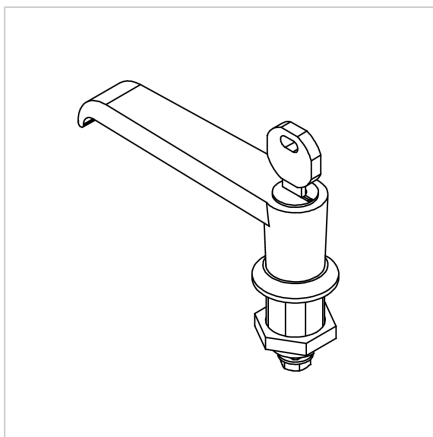

## ROČAJ 19 S KLJUČAVNICO (ČRN)

Šifra: 211478/0

Ročaj za vrata 19 s ključavnico v črni barvi za varno in zanesljivo zapiranje zaščitnih vrat in panelov v industrijskih okoljih.

[Povezava do izdelka →](#)

### Tehnični podatki / vključeni artikli

- Cink, tlačno litje
- Ročaj PA, črna
- Ohišje DG Zn GD Zn, siva
- Z montažno matico iz jekla, pocinkano
- Brez ključavnic
- Teža = 0,190 kg/kom

### Navodila za uporabo / način montaže

- Izvrtajte luknjo v skladu s skico
- Z ročajem z zobato kljuko zategnite pritrdilno matico od zadaj