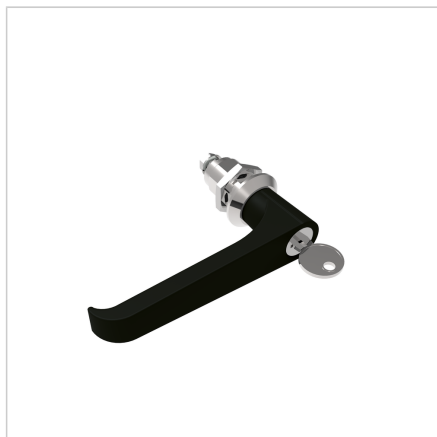

## ROČAJ 19 S KLJUČAVNICO (ČRN)

Šifra: 211478/0

Ročaj za vrata 19 s ključavnico v črni barvi za varno in zanesljivo zapiranje zaščitnih vrat in panelov v industrijskih okoljih.

[Povezava do izdelka →](#)

### Tehnični podatki / vključeni artikli

- Cink, tlačno litje
- Ročaj PA, črna
- Ohišje DG Zn GD Zn, siva
- Z montažno matico iz jekla, pocinkano
- Brez ključavnic
- Teža = 0,190 kg/kom

### Uporaba

- Za profile 19
- Zaklepanje vrat in pokrovov v zaščitnih enotah

### Navodila za uporabo / način montaže

- Izvrtajte luknjo v skladu s skico
- Z ročajem z zobato kljuko zategnite pritrdilno matico od zadaj