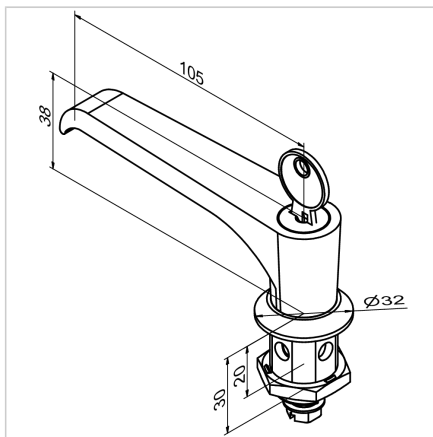

## ROČAJ 19 S KLJUČAVNICO (SIV)

Šifra: 211478/1

Ročaj za vrata 19 s ključavnico v sivi barvi za varno in zanesljivo zapiranje zaščitnih vrat in panelov v industrijskih okoljih.

[Povezava do izdelka →](#)

### Tehnični podatki / vključeni artikli

- Cink, tlačno litje
- Ročaj PA, siva
- Ohišje DG Zn GD Zn, siva
- Z montažno matico iz jekla, pocinkano
- Brez ključavnic
- Teža = 0,190 kg/kom

### Navodila za uporabo / način montaže

- Izvrtajte luknjo v skladu s skico
- Z ročajem z zobato kljuko zategnite pritrdilno matico od zadaj