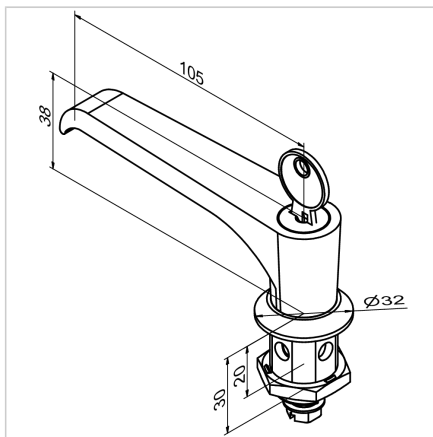

## ROČAJ 19 S KLJUČAVNICO (SIV)

Šifra: 211478/1

Ročaj za vrata 19 s ključavnico v sivi barvi za varno in zanesljivo zapiranje zaščitnih vrat in panelov v industrijskih okoljih.

[Povezava do izdelka →](#)

### Tehnični podatki / vključeni artikli

- Cink, tlačno litje
- Ročaj PA, siva
- Ohišje DG Zn GD Zn, siva
- Z montažno matico iz jekla, pocinkano
- Brez ključavnic
- Teža = 0,190 kg/kom

### Navodila za uporabo / način montaže

- Izvrtajte luknjo v skladu s skico
- Z ročajem z zobato kljuko zategnite pritrtilno matico od zadaj