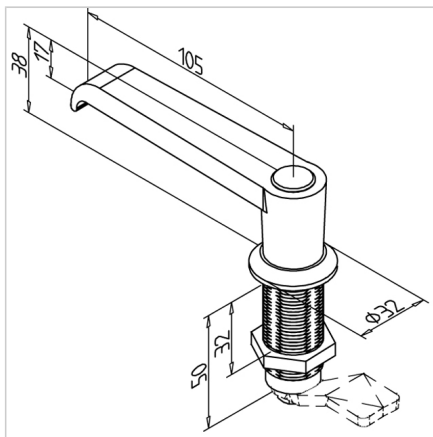

ROČAJ 32 BREZ KLJUČAVNICE (ČRN)

Šifra: 211087/2

Ročaj za vrata 32 v črni barvi za varno in zanesljivo zapiranje zaščitnih vrat in panelov v industrijskih okoljih.

[Povezava do izdelka →](#)

Tehnični podatki / vključeni artikli

- Cink, tlačno litje, črn
- Z montažno matico iz jekla, pocinkano
- Brez ključavnic
- Teža = 0,173 kg/kom

Uporaba

- Za profile 32
- Zaklepanje vrat in pokrovov v zaščitnih enotah

Navodila za uporabo / način montaže

- Priporočeno: izvrtajte luknjo $\varnothing 22$ mm na sredini profila, zaščita proti vrtenju F **ident št. 210941/0**
- Za zagotovitev zaščite proti vrtenju se lahko alternativno izdela utor z dimenzijo SW 20,1 mm
- Z ročajem z zobato kljuko zategnite pritrtilno matico z zadnje strani