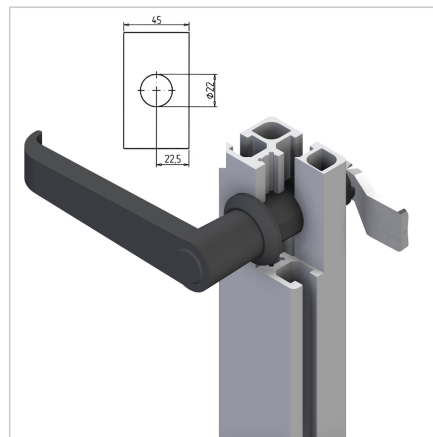

ROČAJ 32 BREZ KLJUČAVNICE (ČRN)

Šifra: 211087/2

Ročaj za vrata 32 v črni barvi za varno in zanesljivo zapiranje zaščitnih vrat in panelov v industrijskih okoljih.

[Povezava do izdelka →](#)

Tehnični podatki / vključeni artikli

- Cink, tlačno litje, črn
- Z montažno matico iz jekla, pocinkano
- Brez ključavnic
- Teža = 0,173 kg/kom

Uporaba

- Za profile 32
- Zaklepanje vrat in pokrovov v zaščitnih enotah

Navodila za uporabo / način montaže

- Priporočeno: izvrtajte luknjo $\varnothing 22$ mm na sredini profila, zaščita proti vrtenju F **ident št. 210941/0**
- Za zagotovitev zaščite proti vrtenju se lahko alternativno izdela utor z dimenzijo SW 20,1 mm
- Z ročajem z zobato kljuko zategnite pritrtilno matico z zadnje strani