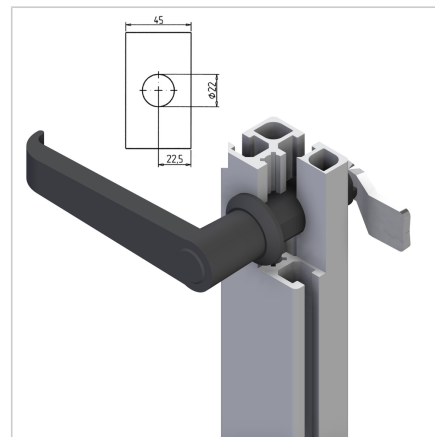

ROČAJ 32 BREZ KLJUČAVNICE (ČRN)

Šifra: 211087/2

Ročaj za vrata 32 v črni barvi za varno in zanesljivo zapiranje zaščitnih vrat in panelov v industrijskih okoljih.

[Povezava do izdelka →](#)

Tehnični podatki / vključeni artikli

- Cink, tlačno litje, črn
- Z montažno matico iz jekla, pocinkano
- Brez ključavnic
- Teža = 0,173 kg/kom

Uporaba

- Za profile 32
- Zaklepanje vrat in pokrovov v zaščitnih enotah

Navodila za uporabo / način montaže

- Priporočeno: izvrtajte luknjo $\varnothing 22$ mm na sredini profila, zaščita proti vrtenju F **ident št. 210941/0**
- Za zagotovitev zaščite proti vrtenju se lahko alternativno izdela utor z dimenzijo SW 20,1 mm
- Z ročajem z zobato kljuko zategnite pritrtilno matico z zadnje strani