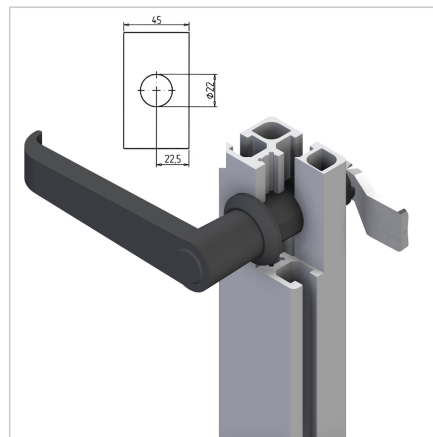

## ROČAJ 32 BREZ KLJUČAVNICE (SIV)

Šifra: 211087/4

Ročaj za vrata 32 v sivi barvi za varno in zanesljivo zapiranje zaščitnih vrat in panelov v industrijskih okoljih.

[Povezava do izdelka →](#)

### Tehnični podatki / vključeni artikli

- Ročaj PA, siva
- Ohišje DG Zn GD Zn, siva
- Z montažno matico iz jekla, pocinkano
- Brez ključavnic
- Na zahtevo na voljo tudi v črni barvi, **ident št. 211087/2**
- Teža = 0,172 kg/kom

### Uporaba

- Za profile 32
- Zaklepanje vrat in pokrovov v zaščitnih enotah

### Navodila za uporabo / način montaže

- Priporočeno: izvrtajte luknjo  $\varnothing 22$  mm na sredini profila, zaščita proti vrtenju F **ident št. 210941/0**
- Za zagotovitev zaščite proti vrtenju se lahko alternativno izdela utor z dimenzijo SW 20,1 mm
- Z ročajem z zobato kljuko zategnite pritrdilno matico z zadnje strani