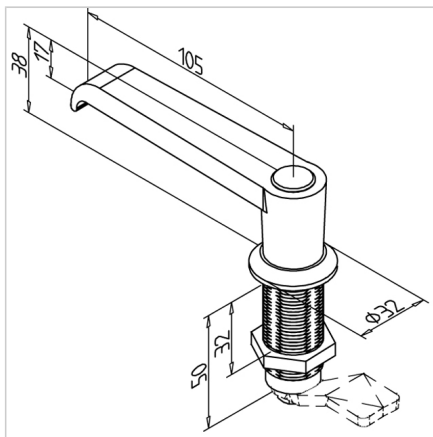

## ROČAJ 32 BREZ KLJUČAVNICE (SIV)

Šifra: 211087/4

Ročaj za vrata 32 v sivi barvi za varno in zanesljivo zapiranje zaščitnih vrat in panelov v industrijskih okoljih.

[Povezava do izdelka →](#)

### Tehnični podatki / vključeni artikli

- Ročaj PA, siva
- Ohišje DG Zn GD Zn, siva
- Z montažno matico iz jekla, pocinkano
- Brez ključavnic
- Na zahtevo na voljo tudi v črni barvi, **ident št. 211087/2**
- Teža = 0,172 kg/kom

### Navodila za uporabo / način montaže

- Priporočeno: izvrtajte luknjo  $\varnothing 22$  mm na sredini profila, zaščita proti vrtenju F **ident št. 210941/0**
- Za zagotovitev zaščite proti vrtenju se lahko alternativno izdela utor z dimenzijo SW 20,1 mm
- Z ročajem z zobato kljuko zategnite pritrdilno matico z zadnje strani