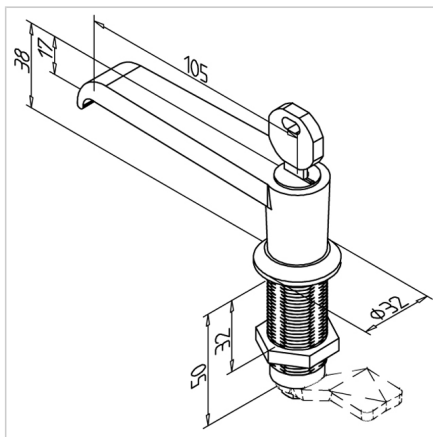

ROČAJ 32 S KLJUČAVNICO (ČRN)

Šifra: 211091/2

Ročaj za vrata 32 s ključavnico v črni barvi za varno in zanesljivo zapiranje zaščitnih vrat in panelov v industrijskih okoljih.

[Povezava do izdelka →](#)

Tehnični podatki / vključeni artikli

- Cink, tlačno litje, črn
- Z montažno matico iz jekla, pocinkano
- Brez ključavnic
- Teža = 0,211 kg/kom

Uporaba

- Za profile 32
- Zaklepanje vrat in pokrovov v zaščitnih enotah

Navodila za uporabo / način montaže

- Priporočeno: izvrtajte luknjo Ø 22 mm na sredini profila, zaščita proti vrtenju F **ident št. 210941/0**
- Za zagotovitev zaščite proti vrtenju se lahko alternativno izdela utor z dimenzijo SW 20,1 mm
- Z ročajem z zobato kljuko zategnite pritrtilno matico z zadnje strani