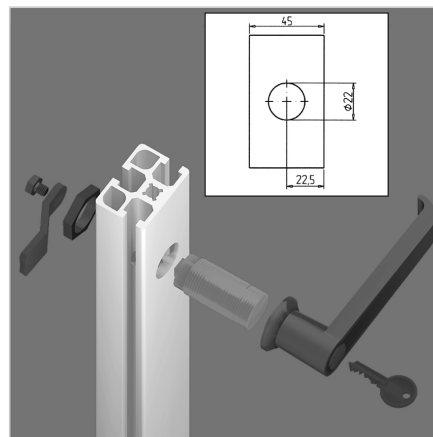

ROČAJ 32 S KLJUČAVNICO (ČRN)

Šifra: 211091/2

Ročaj za vrata 32 s ključavnico v črni barvi za varno in zanesljivo zapiranje zaščitnih vrat in panelov v industrijskih okoljih.

[Povezava do izdelka →](#)

Tehnični podatki / vključeni artikli

- Cink, tlačno litje, črn
- Z montažno matico iz jekla, pocinkano
- Brez ključavnic
- Teža = 0,211 kg/kom

Uporaba

- Za profile 32
- Zaklepanje vrat in pokrovov v zaščitnih enotah

Navodila za uporabo / način montaže

- Priporočeno: izvrtajte luknjo Ø 22 mm na sredini profila, zaščita proti vrtenju F **ident št. 210941/0**
- Za zagotovitev zaščite proti vrtenju se lahko alternativno izdela utor z dimenzijo SW 20,1 mm
- Z ročajem z zobato kljuko zategnite pritrtilno matico z zadnje strani