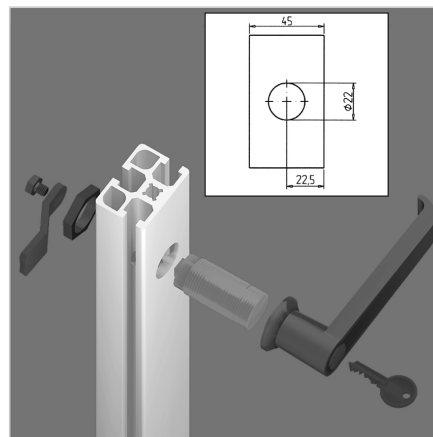

ROČAJ 32 S KLJUČAVNICO (SIV)

Šifra: 211091/4

Ročaj za vrata 32 s ključavnico v sivi barvi za varno in zanesljivo zapiranje zaščitnih vrat in panelov v industrijskih okoljih.

[Povezava do izdelka →](#)

Tehnični podatki / vključeni artikli

- Ročaj PA, siva
- Ohišje DG Zn GD Zn, siva
- Z montažno matico iz jekla, pocinkano
- Brez ključavnic
- Na zahtevo na voljo v črni barvi, **ident št. 211091/2**
- Teža = 0,211 kg/kom

Uporaba

- Za profile 32
- Zaklepanje vrat in pokrovov v zaščitnih enotah

Navodila za uporabo / način montaže

- Priporočeno: izvrtajte luknjo $\varnothing 22$ mm na sredini profila, zaščita proti vrtenju F **ident št. 210941/0**
- Za zagotovitev zaščite proti vrtenju se lahko alternativno izdela utor z dimenzijo SW 20,1 mm
- Z ročajem z zobato kljuko zategnite pritrtilno matico z zadnje strani