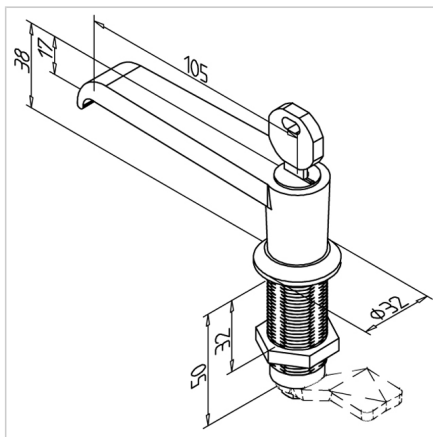

ROČAJ 32 S KLJUČAVNICO (SIV)

Šifra: 211091/4

Ročaj za vrata 32 s ključavnico v sivi barvi za varno in zanesljivo zapiranje zaščitnih vrat in panelov v industrijskih okoljih.

[Povezava do izdelka →](#)

Tehnični podatki / vključeni artikli

- Ročaj PA, siva
- Ohišje DG Zn GD Zn, siva
- Z montažno matico iz jekla, pocinkano
- Brez ključavnic
- Na zahtevo na voljo v črni barvi, **ident št. 211091/2**
- Teža = 0,211 kg/kom

Uporaba

- Za profile 32
- Zaklepanje vrat in pokrovov v zaščitnih enotah

Navodila za uporabo / način montaže

- Priporočeno: izvrtajte luknjo $\varnothing 22$ mm na sredini profila, zaščita proti vrtenju F **ident št. 210941/0**
- Za zagotovitev zaščite proti vrtenju se lahko alternativno izdela utor z dimenzijo SW 20,1 mm
- Z ročajem z zobato kljuko zategnite pritrtilno matico z zadnje strani