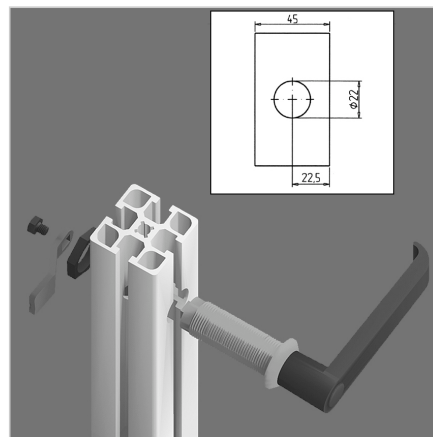

## ROČAJ 45 BREZ KLJUČAVNICE (ČRN)

Šifra: 211087/1

Ročaj za vrata 45 v črni barvi za varno in zanesljivo zapiranje zaščitnih vrat in panelov v industrijskih okoljih.

[Povezava do izdelka →](#)

### Tehnični podatki / vključeni artikli

- Cink, tlačno litje, črn
- Z montažno matico iz jekla, pocinkano
- Brez ključavnic
- Teža = 0,193 kg/kom

### Uporaba

- Za profile 45
- Zaklepanje vrat in pokrovov v zaščitnih enotah

### Navodila za uporabo / način montaže

- Priporočeno: izvrtajte luknjo Ø 22 mm na sredini profila, zaščita proti vrtenju F **ident št. 210941/0**
- Za zagotovitev zaščite proti vrtenju se lahko alternativno izdela utor z dimenzijo SW 20,1 mm
- Z ročajem z zobato kljuko zategnite pritrtilno matico z zadnje strani