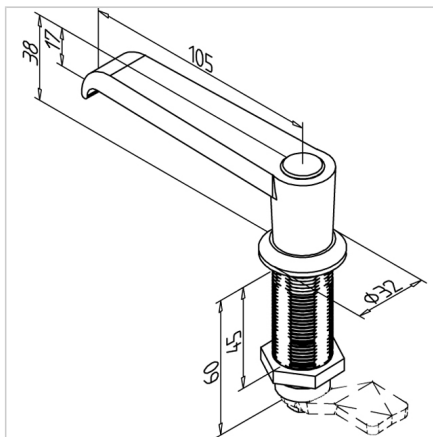

## ROČAJ 45 BREZ KLJUČAVNICE (ČRN)

Šifra: 211087/1

Ročaj za vrata 45 v črni barvi za varno in zanesljivo zapiranje zaščitnih vrat in panelov v industrijskih okoljih.

[Povezava do izdelka →](#)

### Tehnični podatki / vključeni artikli

- Cink, tlačno litje, črn
- Z montažno matico iz jekla, pocinkano
- Brez ključavnic
- Teža = 0,193 kg/kom

### Navodila za uporabo / način montaže

- Priporočeno: izvrtajte luknjo Ø 22 mm na sredini profila, zaščita proti vrtenju F **ident št. 210941/0**
- Za zagotovitev zaščite proti vrtenju se lahko alternativno izdela utor z dimenzijo SW 20,1 mm
- Z ročajem z zobato kljuko zategnite pritrtilno matico z zadnje strani