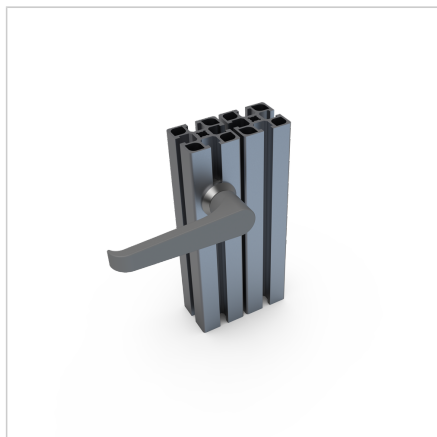

## ROČAJ 45 BREZ KLJUČAVNICE (ČRN)

Šifra: 211087/1

Ročaj za vrata 45 v črni barvi za varno in zanesljivo zapiranje zaščitnih vrat in panelov v industrijskih okoljih.

[Povezava do izdelka →](#)

### Tehnični podatki / vključeni artikli

- Cink, tlačno litje, črn
- Z montažno matico iz jekla, pocinkano
- Brez ključavnic
- Teža = 0,193 kg/kom

### Uporaba

- Za profile 45
- Zaklepanje vrat in pokrovov v zaščitnih enotah

### Navodila za uporabo / način montaže

- Priporočeno: izvrtajte luknjo Ø 22 mm na sredini profila, zaščita proti vrtenju F **ident št. 210941/0**
- Za zagotovitev zaščite proti vrtenju se lahko alternativno izdela utor z dimenzijo SW 20,1 mm
- Z ročajem z zobato kljuko zategnite pritrtilno matico z zadnje strani