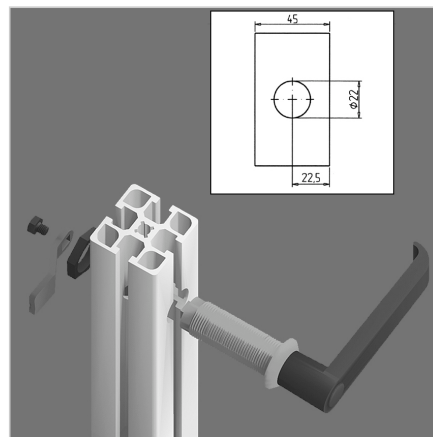

## ROČAJ 45 BREZ KLJUČAVNICE (SIV)

Šifra: 211087/3

Ročaj za vrata 45 v sivi barvi za varno in zanesljivo zapiranje zaščitnih vrat in panelov v industrijskih okoljih.

[Povezava do izdelka →](#)

### Tehnični podatki / vključeni artikli

- Ročaj PA, siva  
Ohišje DG Zn GD Zn, siva
- Z montažno matico iz jekla, pocinkano
- Brez ključavnic
- Na zahtevo na voljo v črni barvi, **ident št.** [211087/1](#)
- Teža = 0,194 kg/kom

#### Navodila

- za uporabo / način montaže
- Priporočeno: izvrtajte luknjo Ø 22 mm na sredini profila, zaščita proti vrtenju **F ident št.** [210941/0](#)
  - Za

zagoto  
vitev  
zaščite  
proti  
vrtenju  
se  
lahko  
alterna  
tivno  
izdela  
utor z  
dimenz  
ijo SW  
20,1  
mm

- Z  
ročaje  
m z  
zobato  
kljuko  
zategni  
te  
pritrdil  
no  
matico  
z  
zadnje  
strani