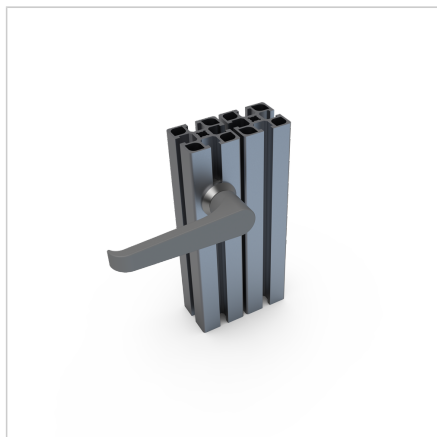

## ROČAJ 45 BREZ KLJUČAVNICE (SIV)

Šifra: 211087/3

Ročaj za vrata 45 v sivi barvi za varno in zanesljivo zapiranje zaščitnih vrat in panelov v industrijskih okoljih.

[Povezava do izdelka →](#)

### Tehnični podatki / vključeni artikli

- Ročaj PA, siva  
Ohišje DG Zn GD Zn, siva
- Z montažno matico iz jekla, pocinkano
- Brez ključavnic
- Na zahtevo na voljo v črni barvi, **ident št.** [211087/1](#)
- Teža = 0,194 kg/kom

#### Uporaba

- Za profile 45
- Zaklepanje vrat in pokrovov v zaščitnih enotah

- Z  
ročaje  
m z  
zobato  
kljuko  
zategni  
te  
pritrdil  
no  
matico  
z  
zadnje  
strani