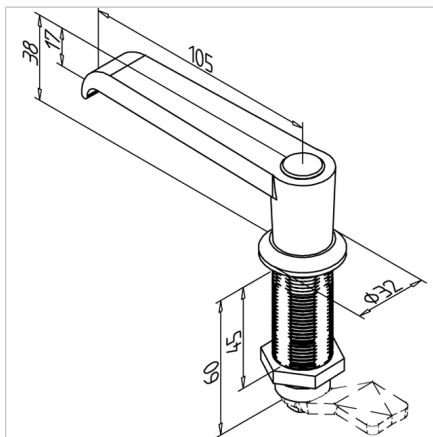

### Tehnični podatki / vključeni artikli

- Ročaj PA, siva  
Ohišje DG Zn GD Zn, siva
- Z montažno matico iz jekla, pocinkano
- Brez ključavnic
- Na zahtevo na voljo v črni barvi, **ident št.** [211087/1](#)
- Teža = 0,194 kg/kom

#### Navodila

- za uporabo / način montaže
- Priporočeno: izvrtajte luknjo Ø 22 mm na sredini profila, zaščita proti vrtenju **F ident št.** [210941/0](#)
  - Za

zagoto  
vitev  
zaščite  
proti  
vrtenju  
se  
lahko  
alterna  
tivno  
izdela  
utor z  
dimenz  
ijo SW  
20,1  
mm

- Z  
ročaje  
m z  
zobato  
kljuko  
zategni  
te  
pritrdil  
no  
matico  
z  
zadnje  
strani