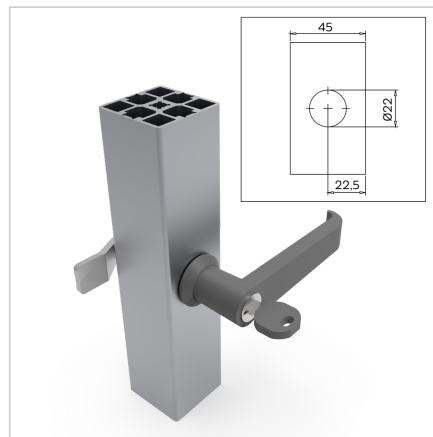

ROČAJ 45 S KLJUČAVNICO (SIV)

Šifra: 211091/3

Ročaj za vrata 45 s ključavnico v sivi barvi za varno in zanesljivo zapiranje zaščitnih vrat in panelov v industrijskih okoljih.

[Povezava do izdelka →](#)

Tehnični podatki / vključeni artikli

- Ročaj PA, siva
- Ohišje DG Zn GD Zn, siva
- Z montažno matico iz jekla, pocinkano
- Na zahtevo na voljo v črni barvi, **ident št. 211091/1**
- Teža = 0,230 kg/kom

Uporaba

- Za profile 45
- Zaklepanje vrat in pokrovov v zaščitnih enotah

Navodila za uporabo / način montaže

- Priporočeno: izvrtajte luknjo Ø 22 mm na sredini profila, zaščita proti vrtenju F **ident št. 210941/0**
- Za zagotovitev zaščite proti vrtenju se lahko alternativno izdela utor z dimenzijo SW 20,1 mm
- Z ročajem z zobato kljuko zategnite pritrtilno matico z zadnje strani