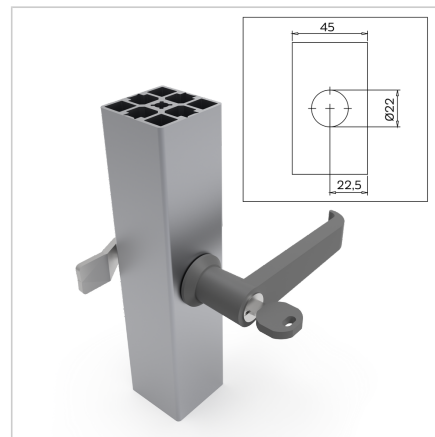

ROČAJ 45 S KLJUČAVNICO (SIV)

Šifra: 211091/3

Ročaj za vrata 45 s ključavnico v sivi barvi za varno in zanesljivo zapiranje zaščitnih vrat in panelov v industrijskih okoljih.

[Povezava do izdelka →](#)

Tehnični podatki / vključeni artikli

- Ročaj PA, siva
- Ohišje DG Zn GD Zn, siva
- Z montažno matico iz jekla, pocinkano
- Na zahtevo na voljo v črni barvi, **ident št. 211091/1**
- Teža = 0,230 kg/kom

Uporaba

- Za profile 45
- Zaklepanje vrat in pokrovov v zaščitnih enotah

Navodila za uporabo / način montaže

- Priporočeno: izvrtajte luknjo Ø 22 mm na sredini profila, zaščita proti vrtenju F **ident št. 210941/0**
- Za zagotovitev zaščite proti vrtenju se lahko alternativno izdela utor z dimenzijo SW 20,1 mm
- Z ročajem z zobato kljuko zategnite pritrtilno matico z zadnje strani