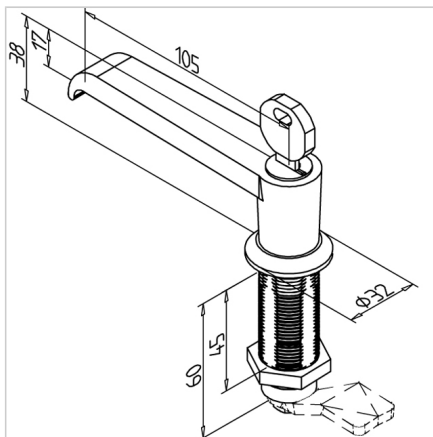

ROČAJ 45 S KLJUČAVNICO (SIV)

Šifra: 211091/3

Ročaj za vrata 45 s ključavnico v sivi barvi za varno in zanesljivo zapiranje zaščitnih vrat in panelov v industrijskih okoljih.

[Povezava do izdelka →](#)

Tehnični podatki / vključeni artikli

- Ročaj PA, siva
- Ohišje DG Zn GD Zn, siva
- Z montažno matico iz jekla, pocinkano
- Na zahtevo na voljo v črni barvi, **ident št. 211091/1**
- Teža = 0,230 kg/kom

Uporaba

- Za profile 45
- Zaklepanje vrat in pokrovov v zaščitnih enotah

Navodila za uporabo / način montaže

- Priporočeno: izvrtajte luknjo Ø 22 mm na sredini profila, zaščita proti vrtenju F **ident št. 210941/0**
- Za zagotovitev zaščite proti vrtenju se lahko alternativno izdela utor z dimenzijo SW 20,1 mm
- Z ročajem z zobato kljuko zategnite pritrtilno matico z zadnje strani