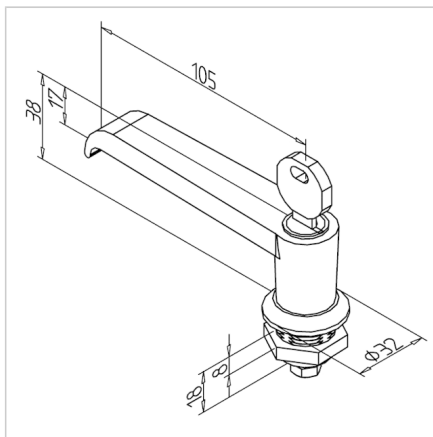

## ROČAJ 8 S KLJUČAVNICO (SIV)

Šifra: 212305/0

Ročaj za vrata 8 s ključavnico v sivi barvi za varno in zanesljivo zapiranje zaščitnih vrat in panelov v industrijskih okoljih.

[Povezava do izdelka →](#)

### Tehnični podatki / vključeni artikli

- Ročaj PA, siva
- Ohišje DG Zn GD Zn, siva
- Z montažno matico iz jekla, pocinkano
- Brez ključavnic
- Teža = 0,145 kg/kom

### Uporaba

- Zaklepanje vrat in pokrovov v zaščitnih enotah
- Za površinske elemente do debeline 8 mm

### Navodila za uporabo / način montaže

- Izvrtajte luknjo v skladu s skico
- Z ročajem z zobato kljuko zategnite pritrdilno matico od zadaj