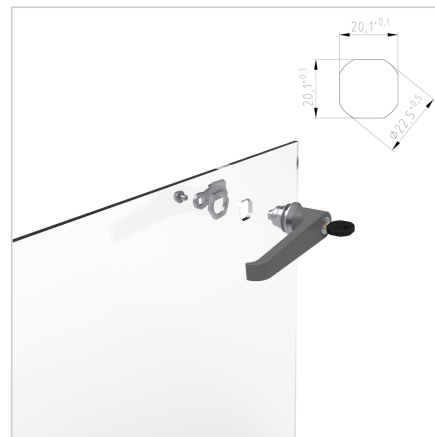

## ROČAJ 8 S KLJUČAVNICO (SIV)

Šifra: 212305/0

Ročaj za vrata 8 s ključavnico v sivi barvi za varno in zanesljivo zapiranje zaščitnih vrat in panelov v industrijskih okoljih.

[Povezava do izdelka →](#)

### Tehnični podatki / vključeni artikli

- Ročaj PA, siva
- Ohišje DG Zn GD Zn, siva
- Z montažno matico iz jekla, pocinkano
- Brez ključavnic
- Teža = 0,145 kg/kom

### Uporaba

- Zaklepanje vrat in pokrovov v zaščitnih enotah
- Za površinske elemente do debeline 8 mm

### Navodila za uporabo / način montaže

- Izvrtajte luknjo v skladu s skico
- Z ročajem z zobato kljuko zategnite pritrdilno matico od zadaj