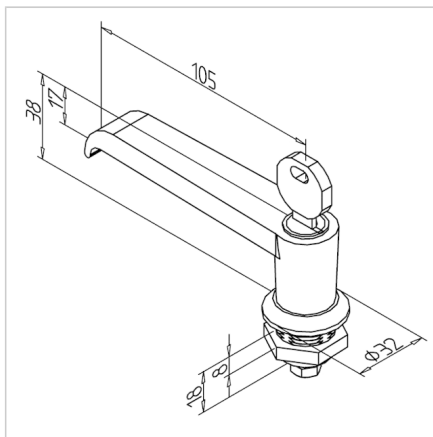

ROČAJ 8 S KLJUČAVNICO (SIV)

Šifra: 212305/0

Ročaj za vrata 8 s ključavnico v sivi barvi za varno in zanesljivo zapiranje zaščitnih vrat in panelov v industrijskih okoljih.

[Povezava do izdelka →](#)

Tehnični podatki / vključeni artikli

- Ročaj PA, siva
- Ohišje DG Zn GD Zn, siva
- Z montažno matico iz jekla, pocinkano
- Brez ključavnic
- Teža = 0,145 kg/kom

Uporaba

- Zaklepanje vrat in pokrovov v zaščitnih enotah
- Za površinske elemente do debeline 8 mm

Navodila za uporabo / način montaže

- Izvrtajte luknjo v skladu s skico
- Z ročajem z zobato kljuko zategnite pritrtilno matico od zadaj