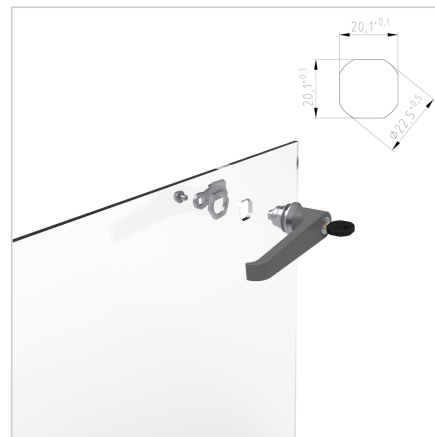

ROČAJ 8 S KLJUČAVNICO (SIV)

Šifra: 212305/0

Ročaj za vrata 8 s ključavnico v sivi barvi za varno in zanesljivo zapiranje zaščitnih vrat in panelov v industrijskih okoljih.

[Povezava do izdelka →](#)

Tehnični podatki / vključeni artikli

- Ročaj PA, siva
- Ohišje DG Zn GD Zn, siva
- Z montažno matico iz jekla, pocinkano
- Brez ključavnic
- Teža = 0,145 kg/kom

Uporaba

- Zaklepanje vrat in pokrovov v zaščitnih enotah
- Za površinske elemente do debeline 8 mm

Navodila za uporabo / način montaže

- Izvrtajte luknjo v skladu s skico
- Z ročajem z zobato kljuko zategnite pritrtilno matico od zadaj