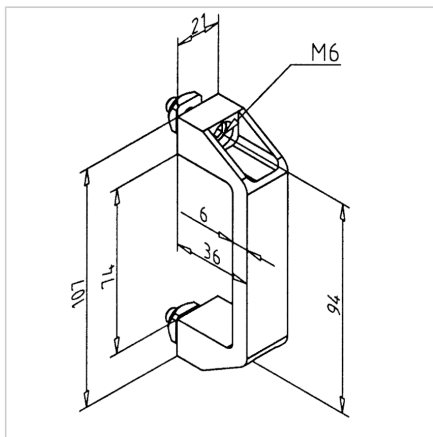

## ROČAJ 90 ČRN

Šifra: 211099/0

Ročaj za vrata 90 mm v črni barvi za varen in udoben oprijem na zaščitnih vratih iz aluminijastih profilov.

[Povezava do izdelka →](#)

### Tehnični podatki / vključeni artikli

- PA, črn
- S pritrtilnim materialom iz jekla, pocinkan
- Teža = 0,050 kg/kos

### Navodila za uporabo / način montaže

- Pritrdite v utor profila s priloženim pritrtilnim materialom
- Neposredno na ploščo s cilindričnim vijakom M6, dolžina prilagojena debelini materiala