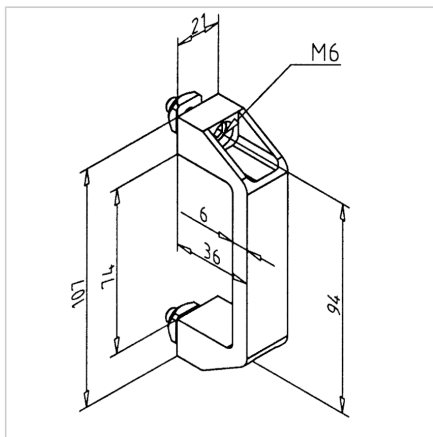

ROČAJ 90 ČRN

Šifra: 211099/0

Ročaj za vrata 90 mm v črni barvi za varen in udoben oprijem na zaščitnih vratih iz aluminijastih profilov.

[Povezava do izdelka →](#)

Tehnični podatki / vključeni artikli

- PA, črn
- S pritrčilnim materialom iz jekla, pocinkan
- Teža = 0,050 kg/kos

Uporaba

- Vrata
- Pokrovi
- Zaščitni elementi

Navodila za uporabo / način montaže

- Pritrdite v utor profila s priloženim pritrčilnim materialom
- Neposredno na ploščo s cilindričnim vijakom M6, dolžina prilagojena debelini materiala