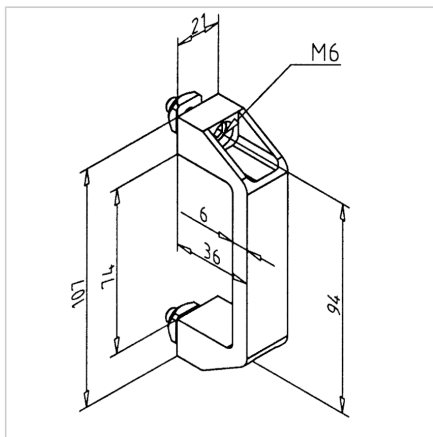

## ROČAJ 90 SIV F Z VZMETNIMI MATICAMI

Šifra: 211099/4

Ročaj za vrata 90 F v sivi barvi s kvadratno matico in fiksacijo položaja za varno montažo na aluminijaste profile.

[Povezava do izdelka →](#)

### Tehnični podatki / vključeni artikli

- PA, siva
- S pritrdilnim materialom iz jekla, pocinkan
- Teža = 0,064 kg/kos

### Navodila za uporabo / način montaže

- Pritrdite v utor profila s priloženim pritrdilnim materialom
- Neposredno na ploščo s cilindričnim vijakom M6, dolžina prilagojena debelini materiala