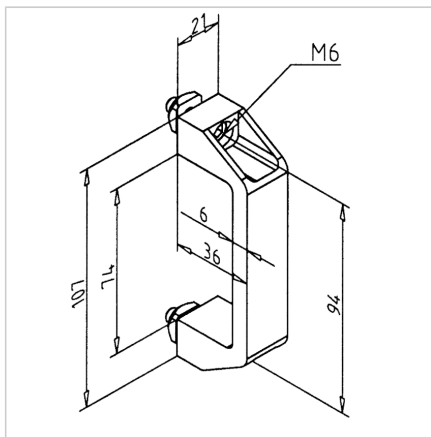

## ROČAJ 90 SIV

Šifra: 211099/1

Ročaj za vrata 90 mm v sivi barvi za varen in udoben oprijem na zaščitnih vratih iz aluminijastih profilov.

[Povezava do izdelka →](#)

### Tehnični podatki / vključeni artikli

- PA, siva
- S pritrdilnim materialom iz jekla, pocinkan
- Za uporabo na navpičnih stebrih, ročaj **ident št. 211099/4** (kvadratne matice s fiksiranjem položaja)
- Na zahtevo na voljo tudi v črni barvi, **ident št. 211099/0**
- Teža = 0,030 kg/kos

### Navodila za uporabo / način montaže

- Pritrdite v utor profila s priloženim pritrdilnim materialom
- Neposredno na ploščo s cilindričnim vijakom M6, dolžina prilagojena debelini materiala