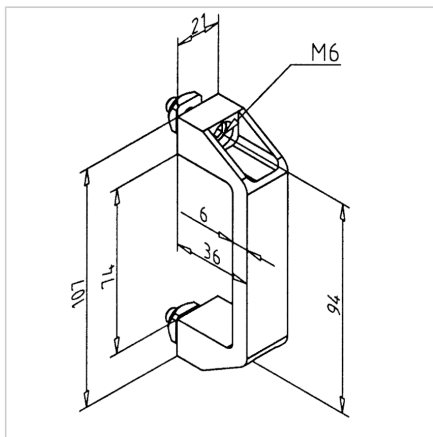

ROČAJ 90 SIV

Šifra: 211099/1

Ročaj za vrata 90 mm v sivi barvi za varen in udoben oprijem na zaščitnih vratih iz aluminijastih profilov.

[Povezava do izdelka →](#)

Tehnični podatki / vključeni artikli

- PA, siva
- S pritrdilnim materialom iz jekla, pocinkan
- Za uporabo na navpičnih stebrih, ročaj **ident št. 211099/4** (kvadratne matice s fiksiranjem položaja)
- Na zahtevo na voljo tudi v črni barvi, **ident št. 211099/0**
- Teža = 0,030 kg/kos

Uporaba

- Vrata
- Pokrovi
- Zaščitni elementi

Navodila za uporabo / način montaže

- Pritrdite v utor profila s priloženim pritrdilnim materialom
- Neposredno na ploščo s cilindričnim vijakom M6, dolžina prilagojena debelini materiala