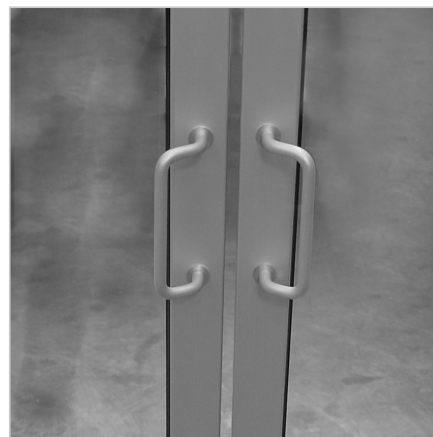

ROČAJ AL UKRIVLJEN

Šifra: 211348/0

Kotni aluminijast ročaj za vrata za boljši oprijem in enostavno uporabo. Idealen za industrijske aplikacije in profile.

[Povezava do izdelka →](#)

Tehnični podatki / vključeni artikli

- Aluminij, eloksiran E6/EV1
- S pritrdilnim materialom iz jekla, pocinkan
- Navoj za pritrditev M05x10 mm
- Teža = 0,065 kg/kos

Uporaba

- Razstavna okna, vitrine
- Omarice
- Vrata

Navodila za uporabo / način montaže

- Pritrdite na profil s priloženim pritrdilnim materialom
- Na voljo s stopničasto izvrtino $\varnothing 10$ mm x 5,5 mm ali s prebojem $\varnothing 5,5$ mm
- Pritrdilni komplet za ročaj AL **ident št.** [210898/0](#)