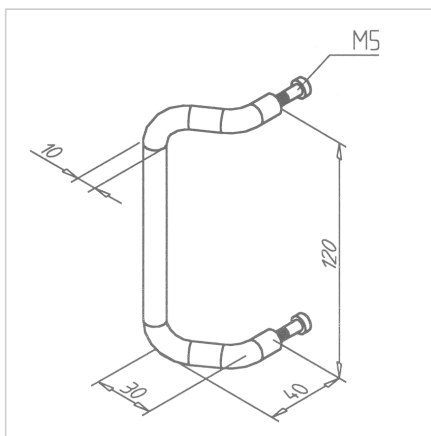

ROČAJ AL UKRIVLJEN

Šifra: 211348/0

Kotni aluminijast ročaj za vrata za boljši oprijem in enostavno uporabo. Idealen za industrijske aplikacije in profile.

[Povezava do izdelka →](#)

Tehnični podatki / vključeni artikli

- Aluminij, eloksiran E6/EV1
- S pritrdilnim materialom iz jekla, pocinkan
- Navoj za pritrditev M05x10 mm
- Teža = 0,065 kg/kos

Uporaba

- Razstavna okna, vitrine
- Omarice
- Vrata

Navodila za uporabo / način montaže

- Pritrdite na profil s priloženim pritrdilnim materialom
- Na voljo s stopničasto izvrtino $\varnothing 10$ mm x 5,5 mm ali s prebojem $\varnothing 5,5$ mm
- Pritrdilni komplet za ročaj AL **ident št.** [210898/0](#)