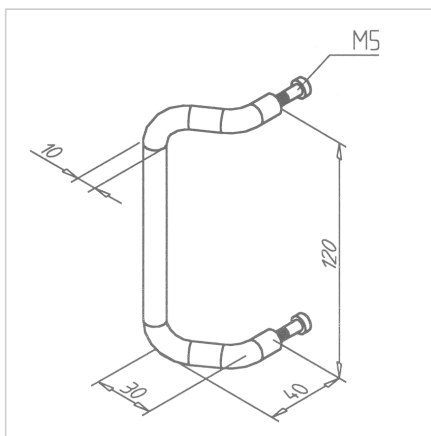

## ROČAJ AL UKRIVLJEN

Šifra: 211348/0

Kotni aluminijast ročaj za vrata za boljši oprijem in enostavno uporabo. Idealen za industrijske aplikacije in profile.

[Povezava do izdelka →](#)

### Tehnični podatki / vključeni artikli

- Aluminij, eloksiran E6/EV1
- S pritrdilnim materialom iz jekla, pocinkan
- Navoj za pritrditev M05x10 mm
- Teža = 0,065 kg/kos

### Navodila za uporabo / način montaže

- Pritrdite na profil s priloženim pritrdilnim materialom
- Na voljo s stopničasto izvrtino  $\varnothing 10$  mm x 5,5 mm ali s prebojem  $\varnothing 5,5$  mm
- Pritrdilni komplet za ročaj AL **ident št.** [210898/0](#)