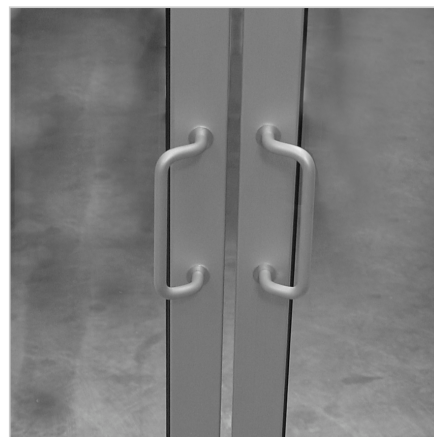

## ROČAJ AL UKRIVLJEN

Šifra: 211348/0

Kotni aluminijast ročaj za vrata za boljši oprijem in enostavno uporabo. Idealen za industrijske aplikacije in profile.

[Povezava do izdelka →](#)

### Tehnični podatki / vključeni artikli

- Aluminij, eloksiran E6/EV1
- S pritrdilnim materialom iz jekla, pocinkan
- Navoj za pritrditev M05x10 mm
- Teža = 0,065 kg/kos

### Uporaba

- Razstavna okna, vitrine
- Omarice
- Vrata

### Navodila za uporabo / način montaže

- Pritrdite na profil s priloženim pritrdilnim materialom
- Na voljo s stopničasto izvrtino  $\varnothing 10$  mm x 5,5 mm ali s prebojem  $\varnothing 5,5$  mm
- Pritrdilni komplet za ročaj AL **ident št.** [210898/0](#)