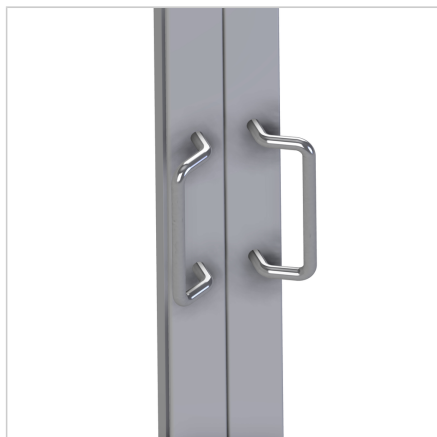

## ROČAJ AL UKRIVLJEN

Šifra: 211348/0

Kotni aluminijast ročaj za vrata za boljši oprijem in enostavno uporabo. Idealen za industrijske aplikacije in profile.

[Povezava do izdelka →](#)

### Tehnični podatki / vključeni artikli

- Aluminij, eloksiran E6/EV1
- S pritrdilnim materialom iz jekla, pocinkan
- Navoj za pritrditev M05x10 mm
- Teža = 0,065 kg/kos

### Uporaba

- Razstavna okna, vitrine
- Omarice
- Vrata