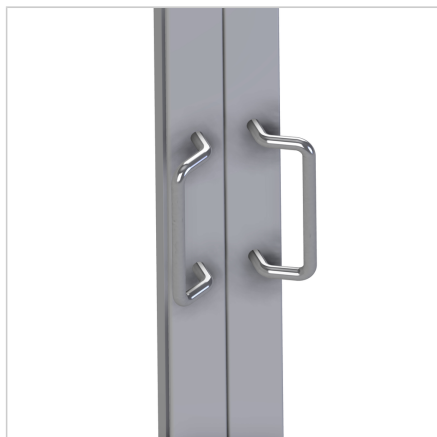

ROČAJ AL UKRIVLJEN

Šifra: 211348/0

Kotni aluminijast ročaj za vrata za boljši oprijem in enostavno uporabo. Idealen za industrijske aplikacije in profile.

[Povezava do izdelka →](#)

Tehnični podatki / vključeni artikli

- Aluminij, eloksiran E6/EV1
- S pritrdilnim materialom iz jekla, pocinkan
- Navoj za pritrditev M05x10 mm
- Teža = 0,065 kg/kos

Uporaba

- Razstavna okna, vitrine
- Omarice
- Vrata

Navodila za uporabo / način montaže

- Pritrdite na profil s priloženim pritrdilnim materialom
- Na voljo s stopničasto izvrtino $\varnothing 10$ mm x 5,5 mm ali s prebojem $\varnothing 5,5$ mm
- Pritrdilni komplet za ročaj AL **ident št.** [210898/0](#)