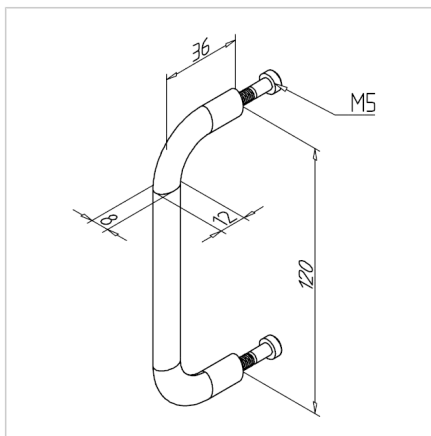

ROČAJ AL

Šifra: 211138/0

Aluminijast ročaj za vrata za enostavno in udobno odpiranje zaščitnih vrat in ohišij iz alu profilov. Trpežen, lahek in estetsko dovršen.

[Povezava do izdelka →](#)

Tehnični podatki / vključeni artikli

- Aluminij, eloksiran E6/EV1
- S priloženim pritrdilnim materialom iz pocinkanega jekla
- Navoj za pritrditev M05×10 mm
- Teža = 0,050 kg/kos

Uporaba

- Razstavna okna, vitrine
- Omarice
- Vrata

Navodila za uporabo / način montaže

- Pritrdite na profil s priloženim pritrdilnim materialom
- Na voljo s stopničasto izvrtino $\varnothing 10$ mm x 5,5 mm ali s prebojem $\varnothing 5,5$ mm
- Pritrdilni komplet za ročaj AL **ident št.** [210898/0](#)