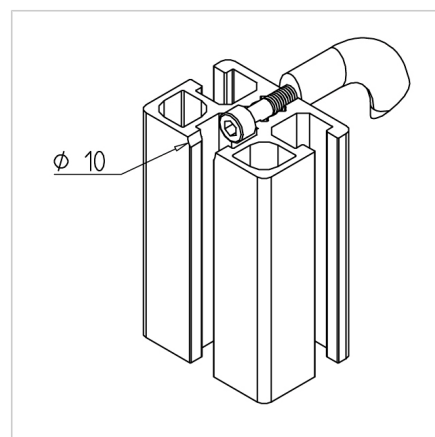

ROČAJ AL

Šifra: 211138/0

Aluminijast ročaj za vrata za enostavno in udobno odpiranje zaščitnih vrat in ohišij iz alu profilov. Trpežen, lahek in estetsko dovršen.

[Povezava do izdelka →](#)

Tehnični podatki / vključeni artikli

- Aluminij, eloksiran E6/EV1
- S priloženim pritrdilnim materialom iz pocinkanega jekla
- Navoj za pritrditev M05×10 mm
- Teža = 0,050 kg/kos

Uporaba

- Razstavna okna, vitrine
- Omarice
- Vrata

Navodila za uporabo / način montaže

- Pritrdite na profil s priloženim pritrdilnim materialom
- Na voljo s stopničasto izvrtino $\varnothing 10$ mm x 5,5 mm ali s prebojem $\varnothing 5,5$ mm
- Pritrdilni komplet za ročaj AL **ident št.** [210898/0](#)