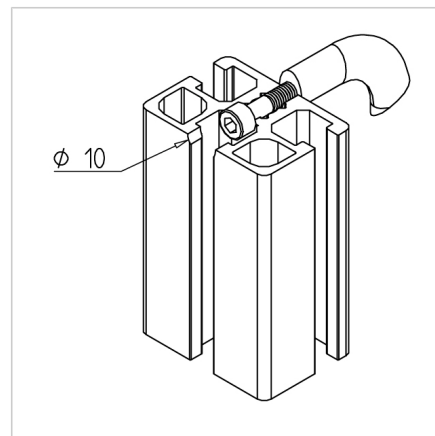

ROČAJ AL

Šifra: 211138/0

Aluminijast ročaj za vrata za enostavno in udobno odpiranje zaščitnih vrat in ohišij iz alu profilov. Trpežen, lahek in estetsko dovršen.

[Povezava do izdelka →](#)

Tehnični podatki / vključeni artikli

- Aluminij, eloksiran E6/EV1
- S priloženim pritrdilnim materialom iz pocinkanega jekla
- Navoj za pritrditev M05×10 mm
- Teža = 0,050 kg/kos

Uporaba

- Razstavna okna, vitrine
- Omarice
- Vrata

Navodila za uporabo / način montaže

- Pritrdite na profil s priloženim pritrdilnim materialom
- Na voljo s stopničasto izvrtino $\varnothing 10$ mm x 5,5 mm ali s prebojem $\varnothing 5,5$ mm
- Pritrdilni komplet za ročaj AL **ident št.** [210898/0](#)