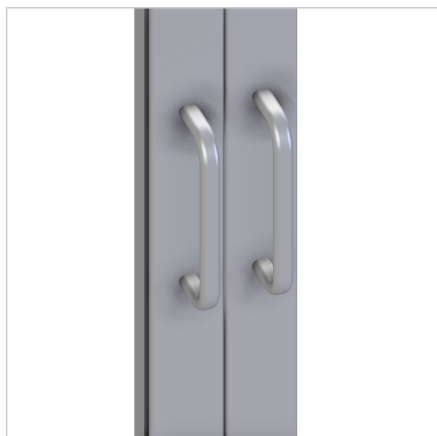

ROČAJ AL

Šifra: 211138/0

Aluminijast ročaj za vrata za enostavno in udobno odpiranje zaščitnih vrat in ohišij iz alu profilov. Trpežen, lahek in estetsko dovršen.

[Povezava do izdelka →](#)

Tehnični podatki / vključeni artikli

- Aluminij, eloksiran E6/EV1
- S priloženim pritrdilnim materialom iz pocinkanega jekla
- Navoj za pritrditev M05×10 mm
- Teža = 0,050 kg/kos

Uporaba

- Razstavna okna, vitrine
- Omarice
- Vrata

Navodila za uporabo / način montaže

- Pritrdite na profil s priloženim pritrdilnim materialom
- Na voljo s stopničasto izvrtino $\varnothing 10$ mm x 5,5 mm ali s prebojem $\varnothing 5,5$ mm
- Pritrdilni komplet za ročaj AL **ident št.** [210898/0](#)