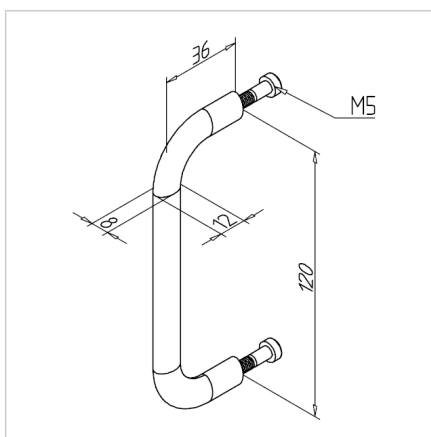

ROČAJ AL

Šifra: 211138/0

Aluminijast ročaj za vrata za enostavno in udobno odpiranje zaščitnih vrat in ohišij iz alu profilov. Trpežen, lahek in estetsko dovršen.

[Povezava do izdelka →](#)

Tehnični podatki / vključeni artikli

- Aluminij, eloksiran E6/EV1
- S priloženim pritrdilnim materialom iz pocinkanega jekla
- Navoj za pritrditev M05×10 mm
- Teža = 0,050 kg/kos

Uporaba

- Razstavna okna, vitrine
- Omarice
- Vrata

Navodila za uporabo / način montaže

- Pritrdite na profil s priloženim pritrdilnim materialom
- Na voljo s stopničasto izvrtino $\varnothing 10$ mm x 5,5 mm ali s prebojem $\varnothing 5,5$ mm
- Pritrdilni komplet za ročaj AL **ident št.** [210898/0](#)