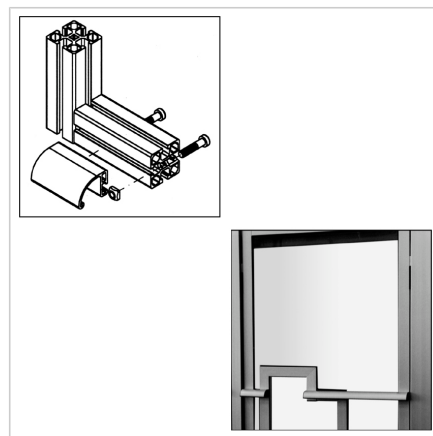

ROČAJ ALU ZAPRT, POLJUBNA DOLŽINA

Šifra: 211048/9

Zaprti zaščitni ročaj z možnostjo prilagodljive dolžine po naročilu za varno in udobno upravljanje vrat ter zaščitnih enot iz aluminijastih profilov.

[Povezava do izdelka →](#)

Tehnični podatki / vključeni artikli

- Aluminij, eloksiran E6/EV1
- Zaključni pokrovi
- Brez pritrdilnega kompleta
- **Prosimo, navedite mero L**

Uporaba

- Vrata
- Pokrovi
- Zaščitne enote
- Pohištvo

Navodila za uporabo / način montaže

- Potisnite kvadratne matice v utor na ročaju in pritrdite z ustreznim vijakom z zadnje strani
- Alternativa:
Izvrtaite luknjo v ročaju in pritrdite z sprednje strani s kratkim imbus ključem ter valjastimi ali šestkotnimi vijaki