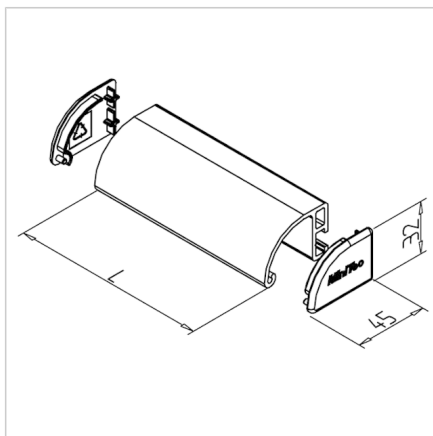

ROČAJ ALU ZAPRT, POLJUBNA DOLŽINA

Šifra: 211048/9

Zaprti zaščitni ročaj z možnostjo prilagodljive dolžine po naročilu za varno in udobno upravljanje vrat ter zaščitnih enot iz aluminijastih profilov.

[Povezava do izdelka →](#)

Tehnični podatki / vključeni artikli

- Aluminij, eloksiran E6/EV1
- Zaključni pokrovi
- Brez pritrdilnega kompleta
- **Prosimo, navedite mero L**

Uporaba

- Vrata
- Pokrovi
- Zaščitne enote
- Pohištvo

Navodila za uporabo / način montaže

- Potisnite kvadratne matice v utor na ročaju in pritrdite z ustreznim vijakom z zadnje strani
- Alternativa:
Izvrtaite luknjo v ročaju in pritrdite z sprednje strani s kratkim imbus ključem ter valjastimi ali šestkotnimi vijaki