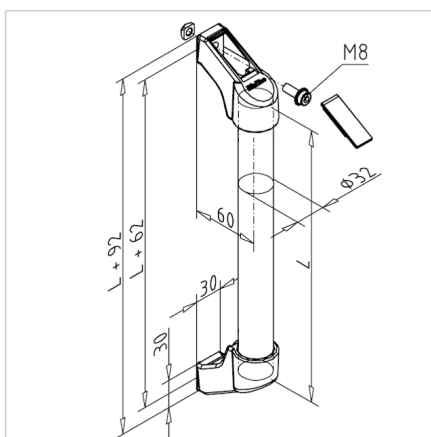

ROČAJ GP L=300mm

Šifra: 212317/0

GP ročaj za vrata in zaščitne enote iz aluminijastih profilov, ki nudi zanesljiv oprijem za varno in enostavno odpiranje/zapiranje.

[Povezava do izdelka →](#)

Tehnični podatki / vključeni artikli

- Ročaj profil aluminij, eloksiran E6/EV1
- Nosilec ABS, siv
- Montažni material iz jekla, pocinkan
- Standardna dolžina (L) 300 mm
- **V primeru odstopajoče dolžine navedite mero L**
- Komplet brez profila **ident št. 212317/1**
- Največja obremenitev 500 N
- Teža = 0,427 kg/kom

Uporaba

- Vrata in pokrovi
- Voziček
- Ograja

Navodila za uporabo / način montaže

- Namestite nosilec na profil ročaja
- Uporabite priložen pritrdilni material za pritrditev profila v utore profila
- Priporočen navor zategovanja: 10 Nm