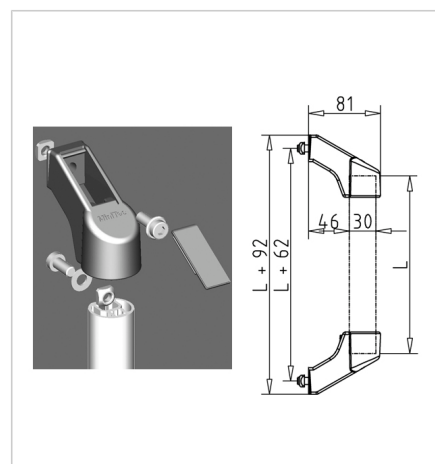

ROČAJ GP L=300mm

Šifra: 212317/0

GP ročaj za vrata in zaščitne enote iz aluminijastih profilov, ki nudi zanesljiv oprijem za varno in enostavno odpiranje/zapiranje.

[Povezava do izdelka →](#)

Tehnični podatki / vključeni artikli

- Ročaj profil aluminij, eloksiran E6/EV1
- Nosilec ABS, siv
- Montažni material iz jekla, pocinkan
- Standardna dolžina (L) 300 mm
- **V primeru odstopajoče dolžine navedite mero L**
- Komplet brez profila **ident št. 212317/1**
- Največja obremenitev 500 N
- Teža = 0,427 kg/kom

Uporaba

- Vrata in pokrovi
- Voziček
- Ograja

Navodila za uporabo / način montaže

- Namestite nosilec na profil ročaja
- Uporabite priložen pritrdilni material za pritrditev profila v utore profila
- Priporočen navor zategovanja: 10 Nm