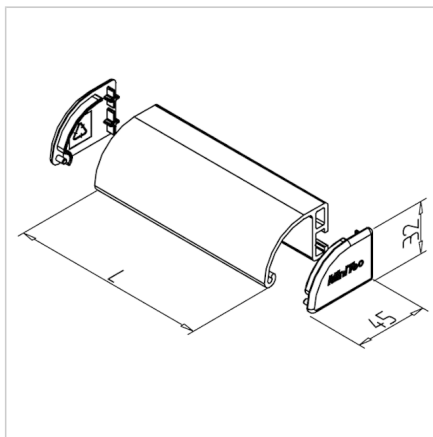

ROČAJ L=120mm

Šifra: 211048/0

Zaprti zaščitni ročaj za varno in robustno upravljanje na vratih in zaščitnih enotah iz aluminijastih profil

[Povezava do izdelka →](#)

Tehnični podatki / vključeni artikli

- Aluminij, eloksiran E6/EV1
- Zaključni pokrovi
- Brez pritrčilnega kompleta
- Standardna dolžina (L) 120 mm
- **Druge dolžine pod ident št. 211048/9 na zahtevo**
- **V primeru odstopajoče dolžine navedite mero L**
- Teža = 0,110 kg/kom

Uporaba

- Vrata
- Pokrovi
- Zaščitne enote
- Pohištvo

Navodila za uporabo / način montaže

- Potisnite kvadratne matice v utor na ročaju in pritrдите z ustreznim vijakom z zadnje strani
- Alternativa:
Izvrtaite luknjo v ročaju in pritrдите z sprednje strani s kratkim imbus ključem ter valjastimi ali šestkotnimi vijaki