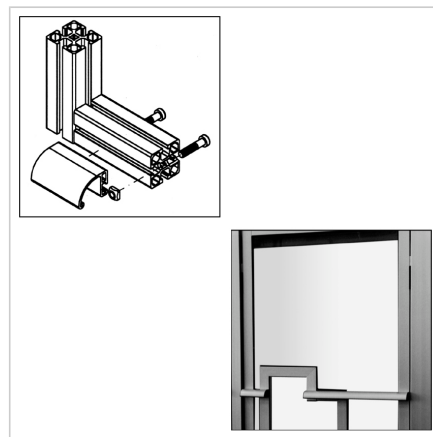

ROČAJ L=120mm

Šifra: 211048/0

Zaprti zaščitni ročaj za varno in robustno upravljanje na vratih in zaščitnih enotah iz aluminijastih profil

[Povezava do izdelka →](#)

Tehnični podatki / vključeni artikli

- Aluminij, eloksiran E6/EV1
- Zaključni pokrovi
- Brez pritrčilnega kompleta
- Standardna dolžina (L) 120 mm
- **Druge dolžine pod ident št. 211048/9 na zahtevo**
- **V primeru odstopajoče dolžine navedite mero L**
- Teža = 0,110 kg/kom

Uporaba

- Vrata
- Pokrovi
- Zaščitne enote
- Pohištvo

Navodila za uporabo / način montaže

- Potisnite kvadratne matice v utor na ročaju in pritrдите z ustreznim vijakom z zadnje strani
- Alternativa:
Izvrtaite luknjo v ročaju in pritrдите z sprednje strani s kratkim imbus ključem ter valjastimi ali šestkotnimi vijaki